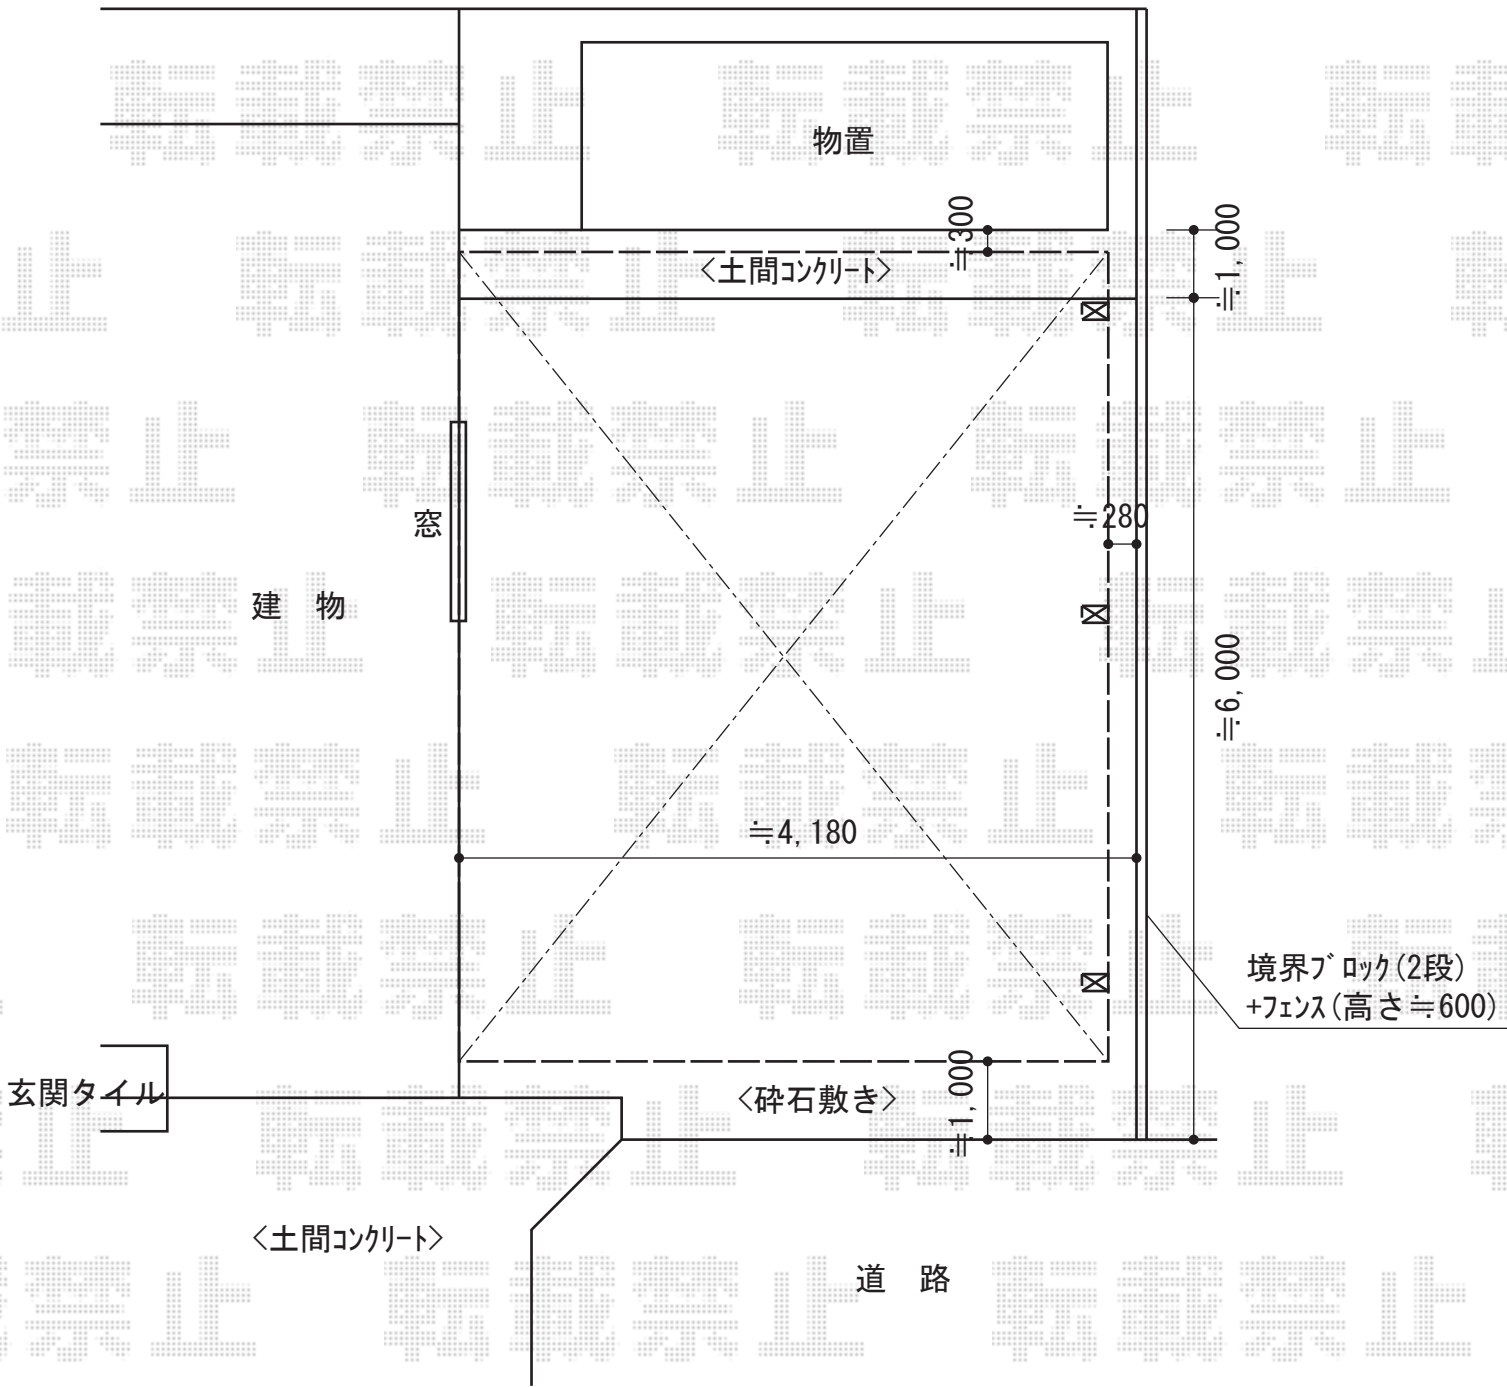

ルーフポートシグマIII 積雪~30cm対応

トステム ルーフポートシグマIII 積雪~30cm対応
幅=3,899mm
奥行=5,686mm
色: シャイングレー
屋根材: 熱線吸収アクアポリカーボネート (ライトブルー)
柱仕様: ロング柱23

現場状況や作図制限により概略図の内容と多少の違いが生じることがございます。
施工時は、現場優先とさせて頂きたく思いますので、お立会い頂き、
最終のご指示のほど、何卒、宜しくお願い致します。