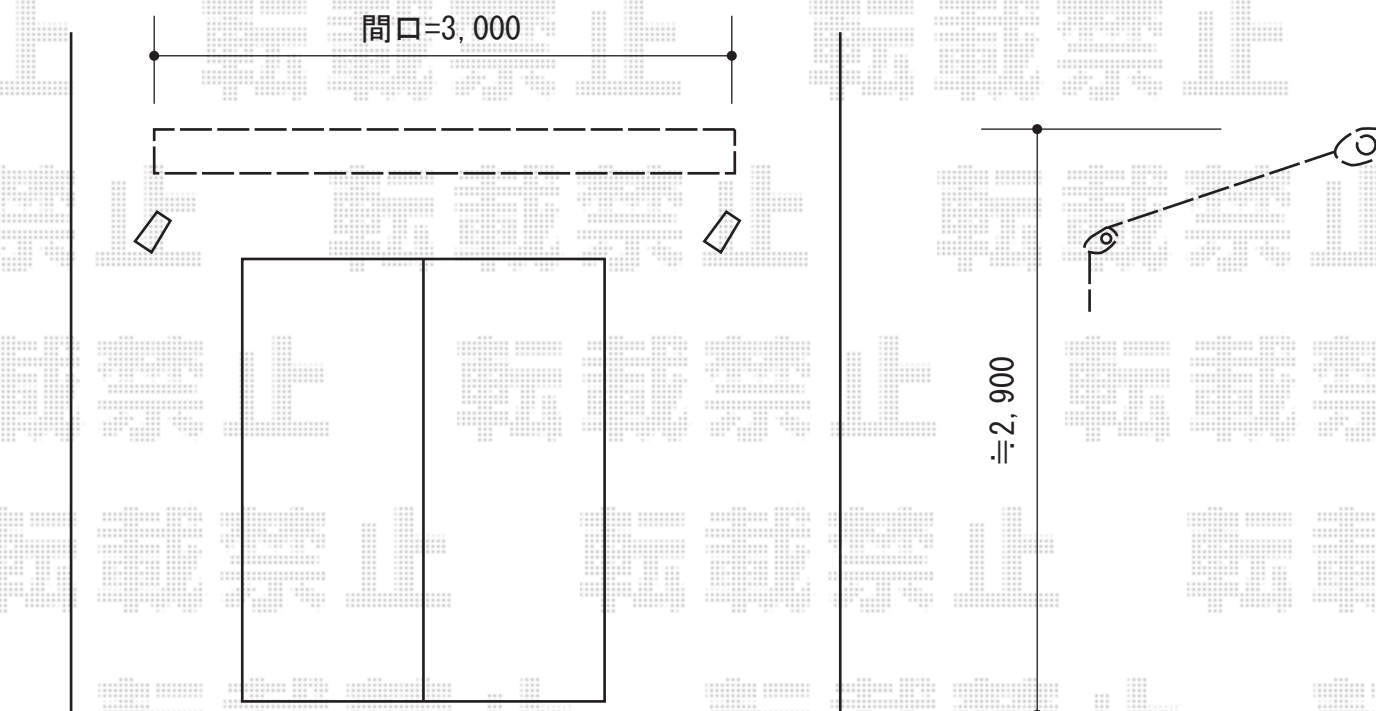

マルキルクス フリューゲル 電動式

markilux マルキルクス フリューゲル 電動式
間口=3,000mm
出幅=2,000mm
本体色：ホワイト
キャンバス色：グレードアップキャンバス シャガール【SA32】
駆動：電動式/外観右駆動
フリル：B（波型）
雨ケース：有り
追加部材：ベースプレート部材

現場状況や作図制限により概略図の内容と多少の違いが生じることがございます。
施工時は、現場優先とさせて頂きたく思いますので、お立会い頂き、
最終のご指示のほど、何卒、宜しくお願い致します。