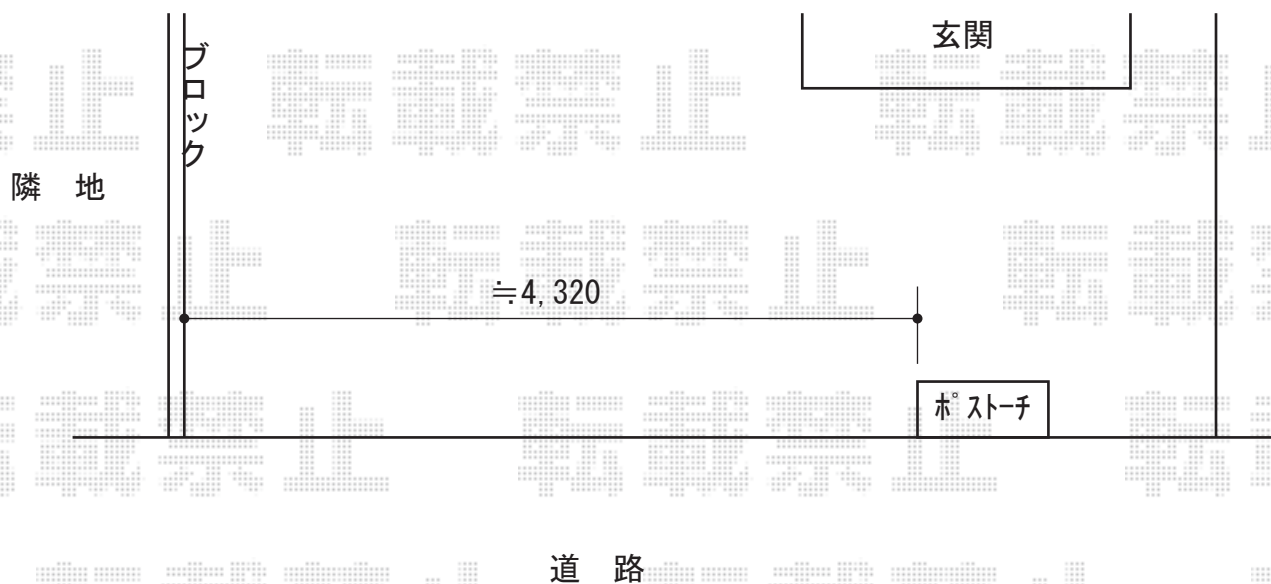

トリップゲート PB型 ノンレール 片開き ノンレール 片開き

Value Select トリップゲート PB型 ノンレール 片開き ノンレール 片開き  
開口幅=4,317mm  
全幅=4,417mm  
たたみ幅=479.5mm  
高さ=1,200mm  
色：ステンカラー  
キャスター数：3箇所  
落棒数：2本

現場状況や作図制限により概略図の内容と多少の違いが生じることがございます。  
施工時は、現場優先とさせていただきますので、お立会い頂き、  
最終のご指示のほど、何卒、宜しくお願い致します。