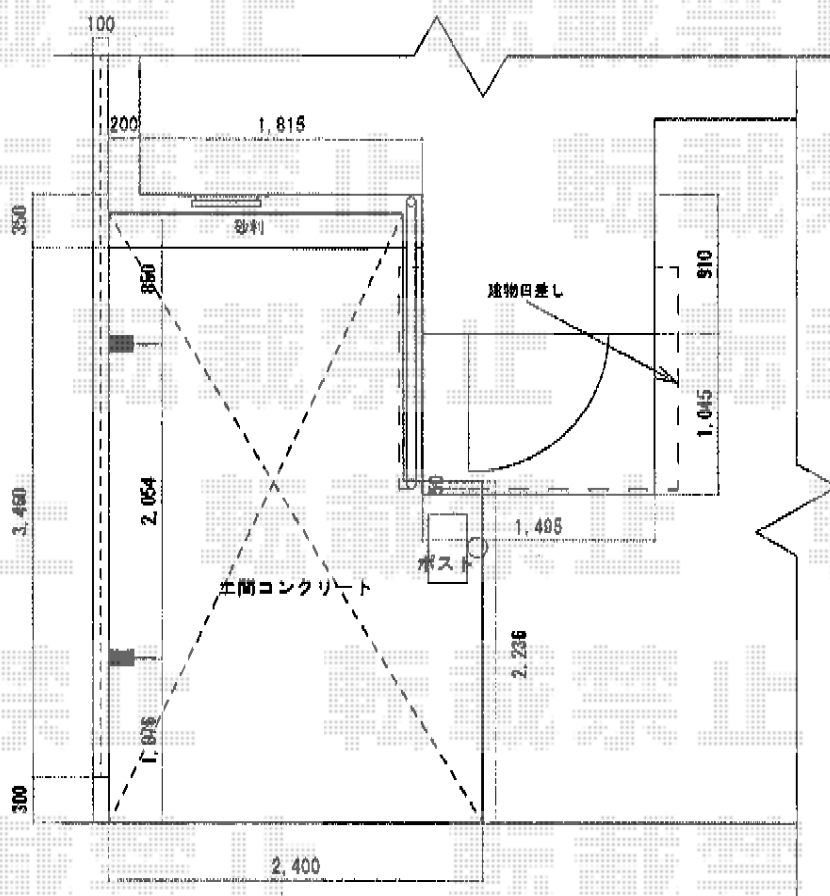

プレシオSPORT 積雪～20cm対応

Value Select プレシオSPORT 積雪～20cm対応
 幅=2,400mm
 奥行=5,052mm
 色：ノーブルステン
 屋根材：ポリカーボネート（スカイブルー）
 柱仕様：ハイルーフ柱仕様（有効高 約2,250mm）

現場状況や作図制限により概略図の内容と多少の違いが生じることがございます。
 施工時は、現場優先とさせていただきますので、お立会い頂き、
 最終のご指示のほど、何卒、宜しくお願い致します。