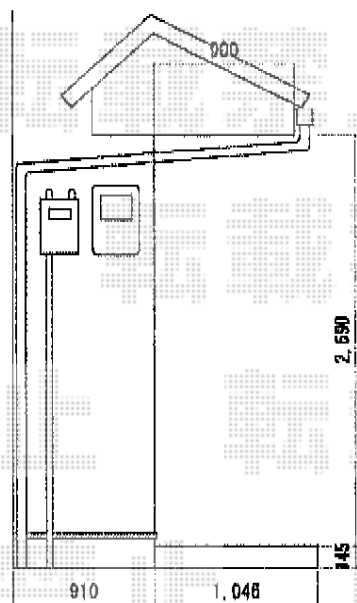

プレシオSPORT 積雪～20cm対応

Value Select プレシオSPORT 積雪～20cm対応
 幅=2,400mm
 奥行=5,052mm
 色：ノーブルステン
 屋根材：ポリカーボネート（スカイブルー）
 柱仕様：ハイルーフ柱仕様（有効高 約2,250mm）

現場状況や作図制限により概略図の内容と多少の違いが生じることがございます。
 施工時は、現場優先とさせていただきますので、お立会い頂き、
 最終のご指示のほど、何卒、宜しくお願い致します。