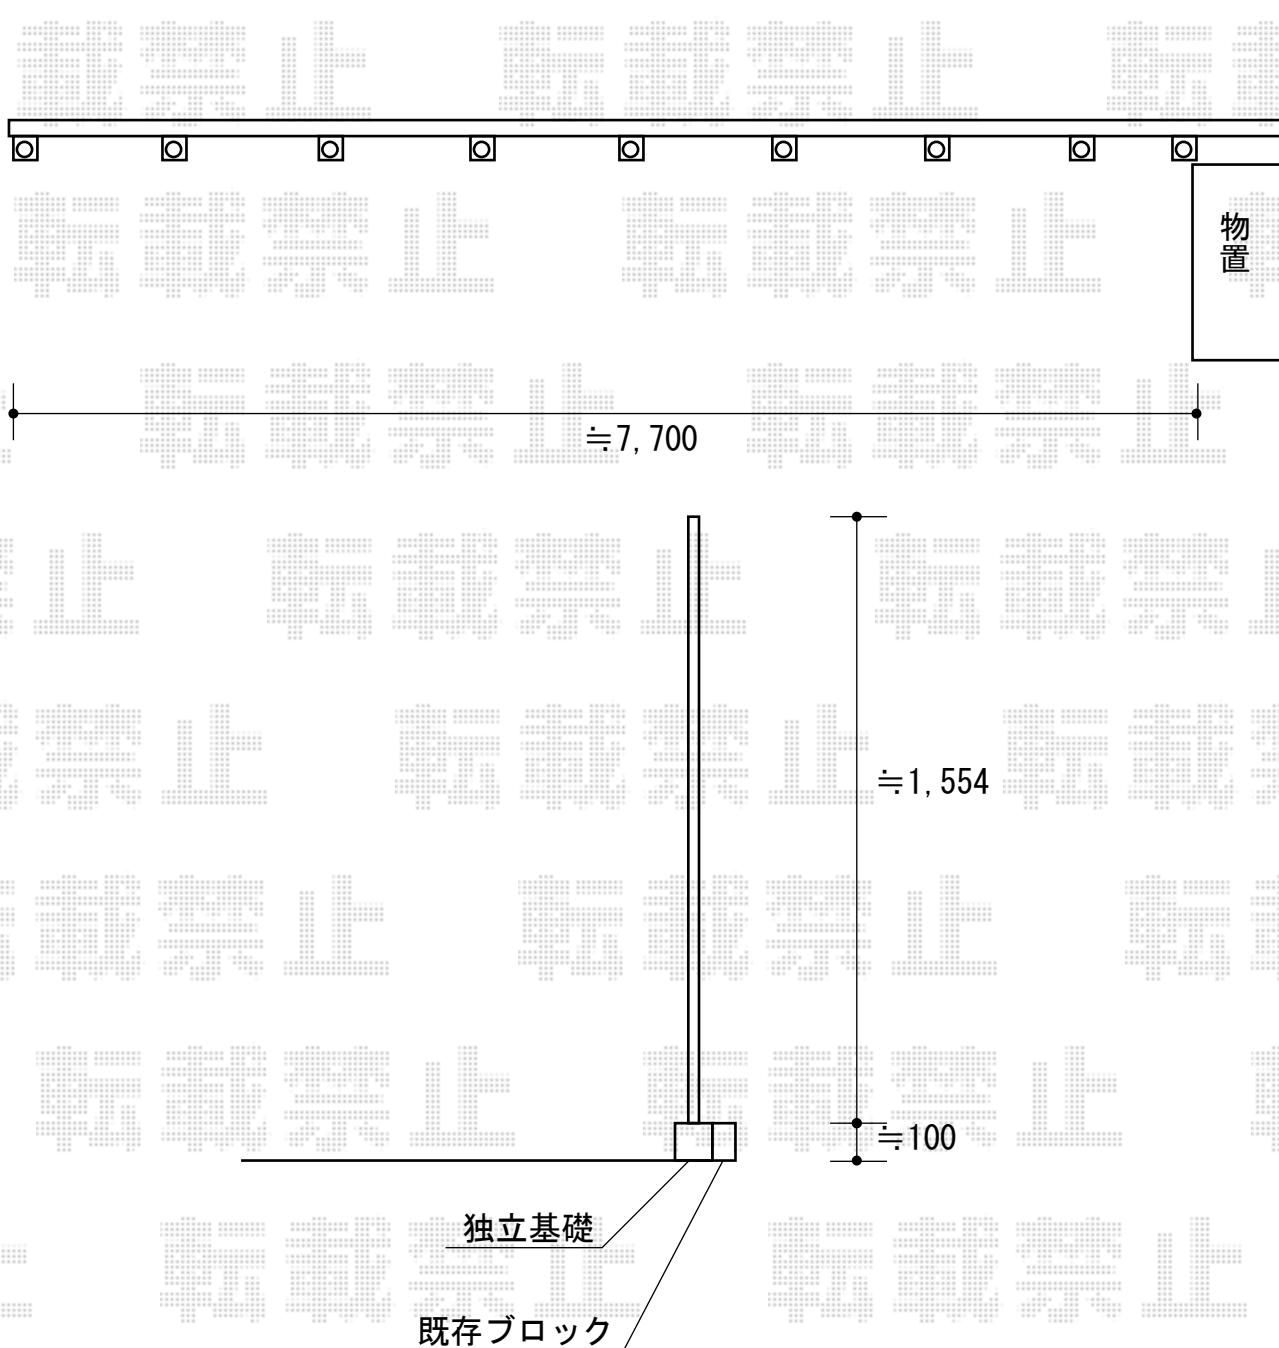

サニーブリーズフェンス A型

TOEX サニーブリーズフェンス S型
本体1枚 (W×H) = (1,000×800+800mm) × 8枚
主柱 : T-16×7本
端柱 : T-16×2本
部品セット : 主柱用×7 端柱用×1
色 : シャイングレー

現場状況や作図制限により概略図の内容と多少の違いが生じることがございます。
施工時は、現場優先とさせて頂きたく思いますので、お立会い頂き、
最終のご指示のほど、何卒、宜しくお願い致します。