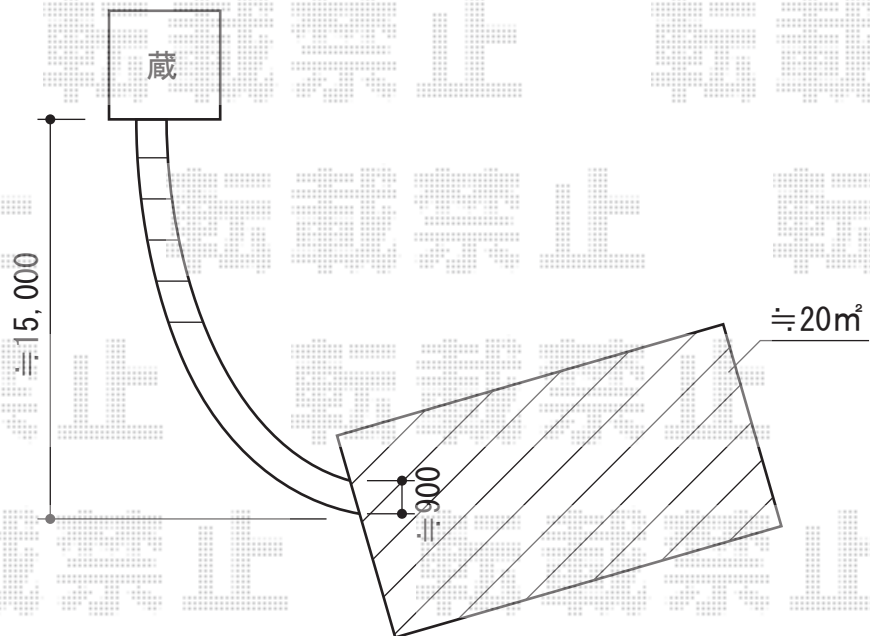

エクスラインフェンス8型 自由柱タイプ

YKK AP エクスラインフェンス8型 自由柱タイプ
本体1枚 (W×H) = (1,975mm×800mm) × 26枚
自由柱 : T80×39本
エンドキャップ : ×9セット
端部カバー : T80×6本
目隠しコーナー継手 : T80×3セット
色 : プラチナステン

現場状況や作図制限により概略図の内容と多少の違いが生じることがございます。
施工時は、現場優先とさせて頂きたく思いますので、お立会い頂き、
最終のご指示のほど、何卒、宜しくお願い致します。