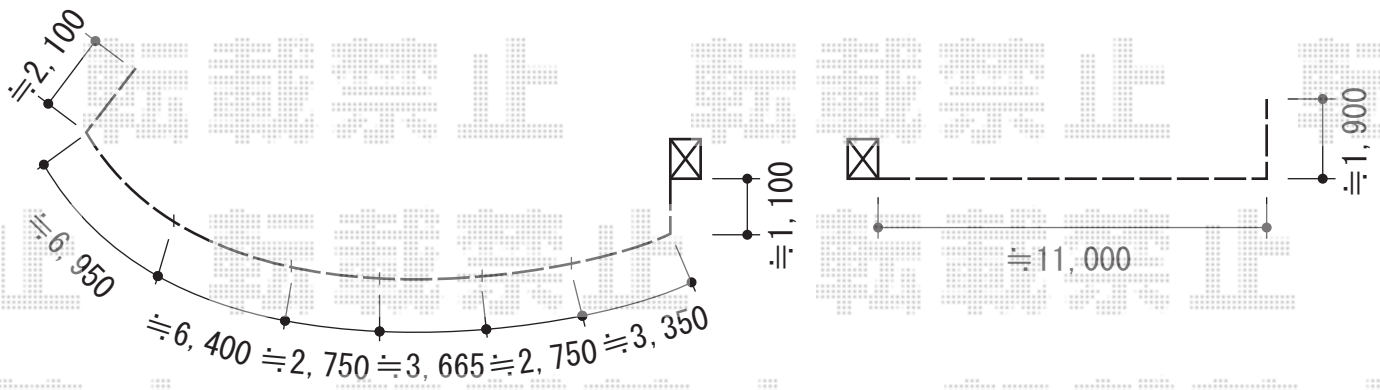

エクスラインフェンス8型 自由柱タイプ

YKK AP エクスラインフェンス8型 自由柱タイプ
本体1枚 (W×H) = (1,975mm×800mm) × 26枚
自由柱 : T80×39本
エンドキャップ : ×9セット
端部カバー : T80×6本
目隠しコーナー継手 : T80×3セット
色 : プラチナステン

現場状況や作図制限により概略図の内容と多少の違いが生じることがございます。
施工時は、現場優先とさせて頂きたく思いますので、お立会い頂き、
最終のご指示のほど、何卒、宜しくお願い致します。