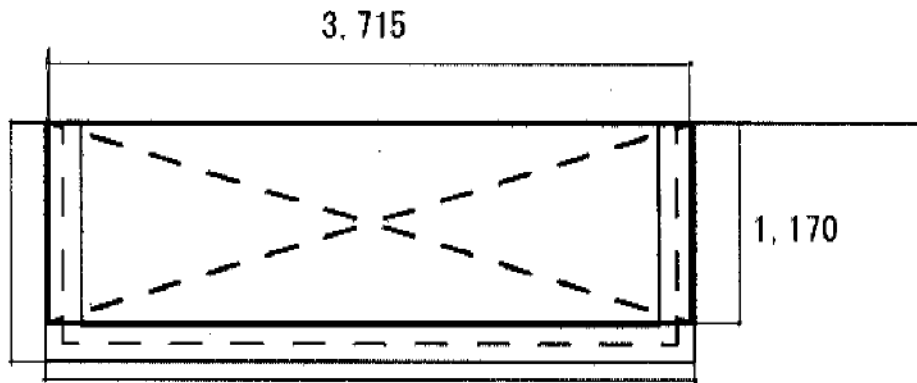

ヴェクターテラス F型 ルーフタイプ 単体 積雪~20cm対応

YKK AP ヴェクターテラス F型 ルーフタイプ 単体 積雪~20cm対応
間口=関東間2.0間 (方杖芯々3,640mm 屋根幅3,715mm)
出幅=4尺 (1,170mm)
色: プラチナステン
屋根材: ポリカーボネート (トーマイマツト/すりガラス調)
柱仕様: 柱無しタイプ
施工方法: 下止め仕様

現場状況や作図制限により概略図の内容と多少の違いが生じることがございます。
施工時は、現場優先とさせて頂きたく思いますので、お立会い頂き、
最終のご指示のほど、何卒、宜しくお願い致します。