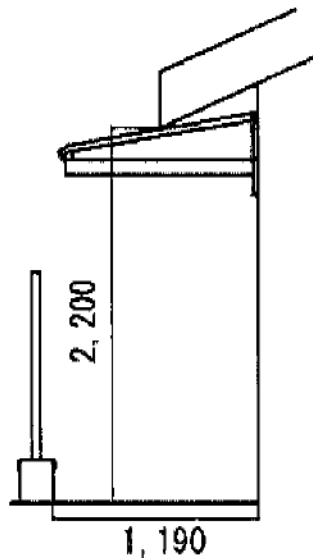

ヴェクターテラス F型 ルーフタイプ 単体 積雪~20cm対応

YKK AP ヴェクターテラス F型 ルーフタイプ 単体 積雪~20cm対応
間口=関東間2.0間 (方杖芯々3,640mm 屋根幅3,715mm)
出幅=4尺 (1,170mm)
色: プラチナステン
屋根材: ポリカーボネート (トーマイマツト/すりガラス調)
柱仕様: 柱無しタイプ
施工方法: 下止め仕様

現場状況や作図制限により概略図の内容と多少の違いが生じることがございます。
施工時は、現場優先とさせて頂きたく思いますので、お立会い頂き、
最終のご指示のほど、何卒、宜しくお願い致します。