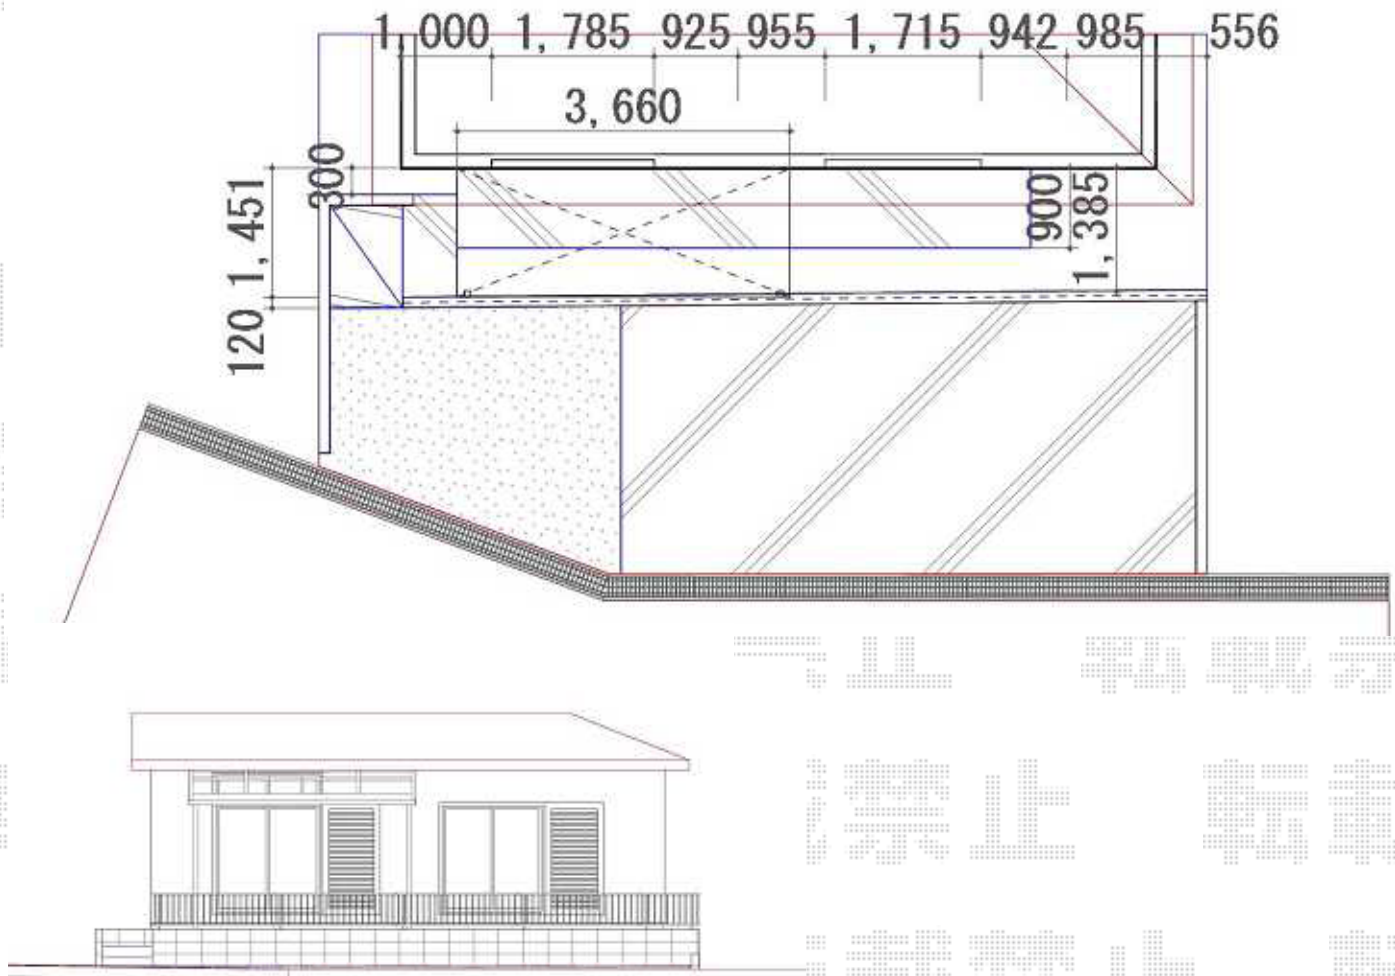

# ライザーテラスII R型 テラスタイプ 単体 積雪～20cm対応

トステム ライザーテラスII R型 テラスタイプ 単体 積雪～20cm対応  
間口=関東間2.0間 (柱芯々3,440mm 屋根幅3,660mm)  
出幅=5尺 (1,485mm)  
色: ブラック  
屋根材: 【仮】ポリカーボネート (ブラウン)  
柱仕様: 柱位置固定タイプ (柱2本)  
施工方法: 上止め仕様  
メーカー希望小売価格 : ¥139,100.-