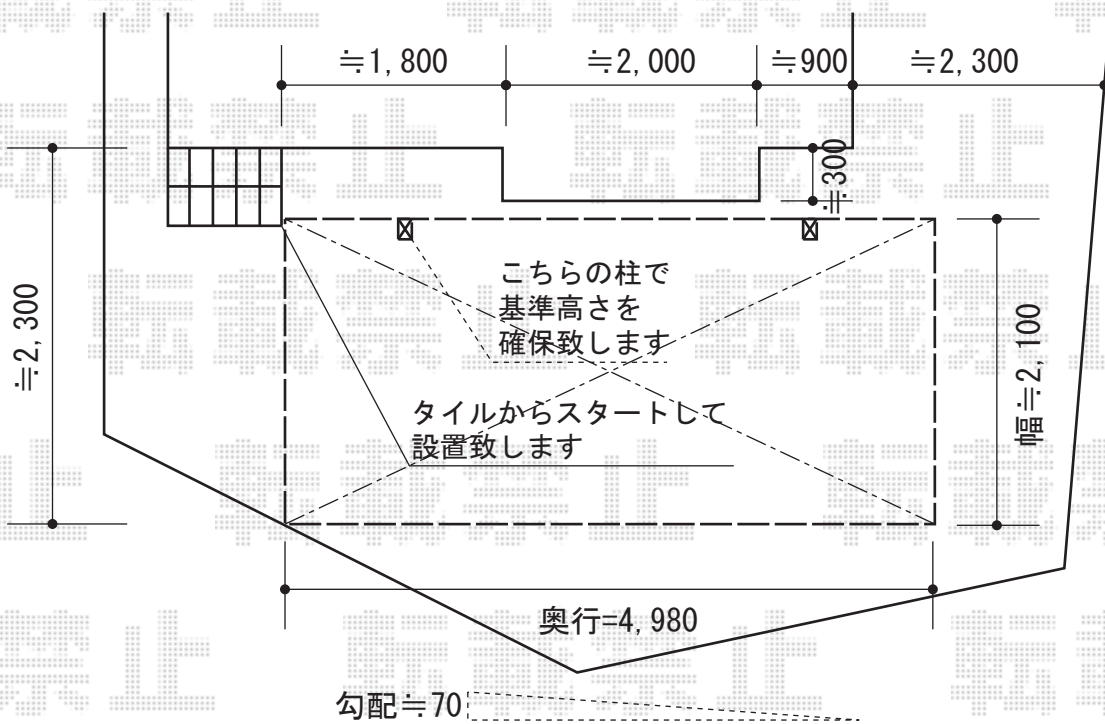

レガーナポートシグマIII 樋有 積雪～30cm対応

トステム レガーナポートシグマIII 樋有 積雪～30cm対応
 幅=2,397mm
 奥行=4,980mm
 色：シャイングレー
 屋根材：熱線吸収ポリカーボネート（ライトブルーマット調）
 柱仕様：ロング柱23仕様（有効高 約2,300mm）

現場状況や作図制限により概略図の内容と多少の違いが生じることがございます。
 施工時は、現場優先とさせて頂きたく思いますので、お立会い頂き、
 最終のご指示のほど、何卒、宜しくお願い致します。