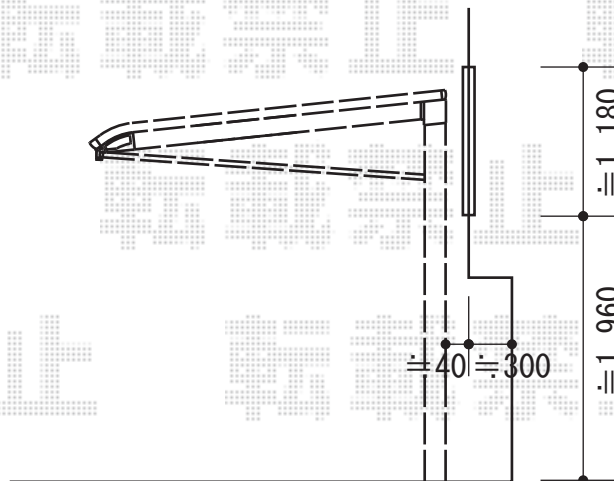

レガーナポートシグマIII 樋有 積雪～30cm対応

トステム レガーナポートシグマIII 樋有 積雪～30cm対応
 幅=2,397mm
 奥行=4,980mm
 色：シャイングレー
 屋根材：熱線吸収ポリカーボネート（ライトブルーマット調）
 柱仕様：ロング柱23仕様（有効高 約2,300mm）

現場状況や作図制限により概略図の内容と多少の違いが生じることがございます。
 施工時は、現場優先とさせて頂きたく思いますので、お立会い頂き、
 最終のご指示のほど、何卒、宜しくお願い致します。