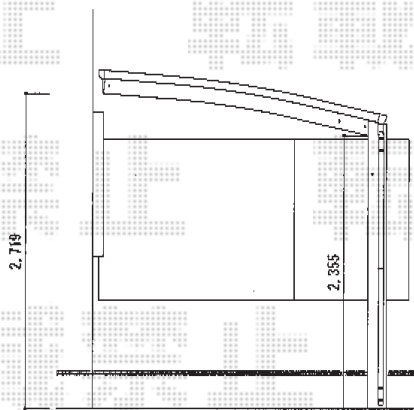

# レイナポート 積雪~20cm対応

YKK AP レイナポート 積雪~20cm対応  
幅=2,400mm  
奥行=5,052mm  
色：ホワイト  
屋根材：ポリカーボネート（アースブルー）  
柱仕様：ハイルーフ柱仕様（有効高 約2,355mm）

現場状況や作図制限により概略図の内容と多少の違いが生じることがございます。  
施工時は、現場優先とさせて頂きたく思いますので、お立会い頂き、  
最終のご指示のほど、何卒、宜しくお願い致します。