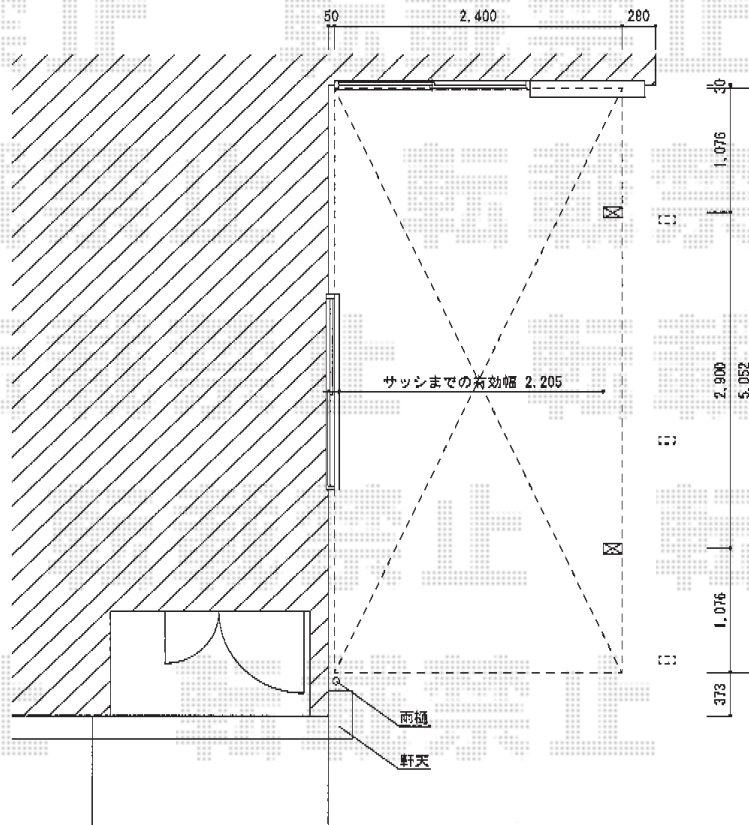

# レイナポート 積雪~20cm対応

YKK AP レイナポート 積雪~20cm対応  
幅=2,400mm  
奥行=5,052mm  
色：ホワイト  
屋根材：ポリカーボネート（アースブルー）  
柱仕様：ハイルーフ柱仕様（有効高 約2,355mm）

現場状況や作図制限により概略図の内容と多少の違いが生じることがございます。  
施工時は、現場優先とさせて頂きたく思いますので、お立会い頂き、  
最終のご指示のほど、何卒、宜しくお願い致します。