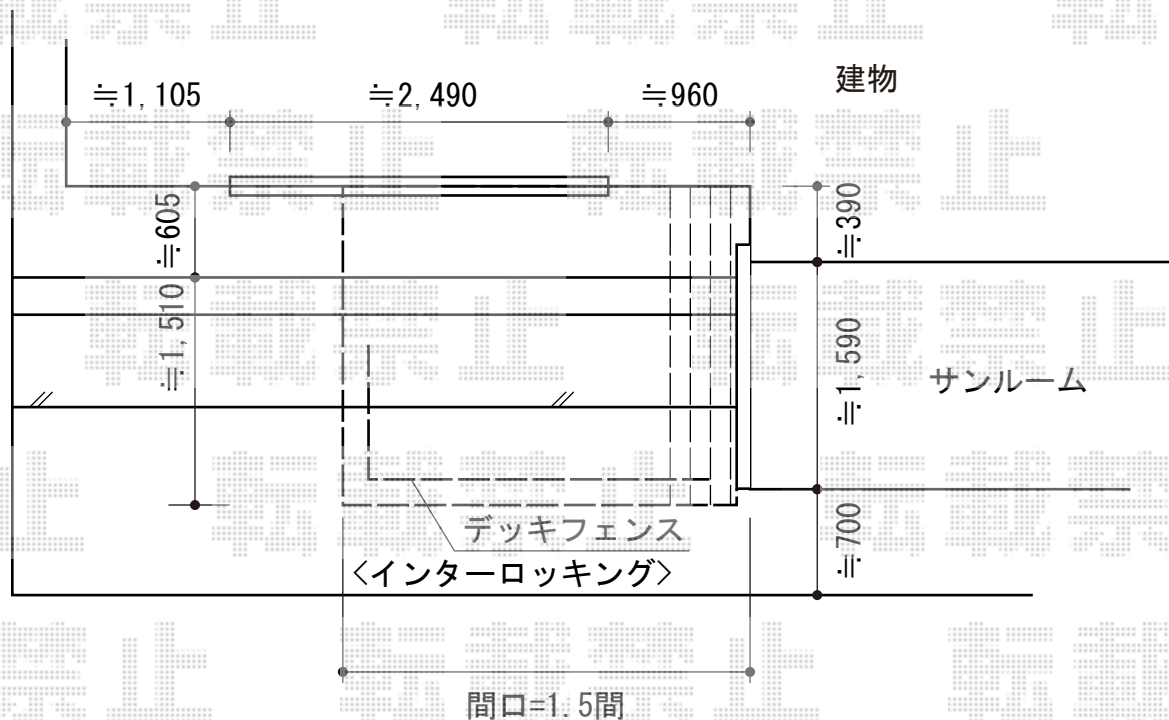

人工木材 木の樹III+デッキフェンス

TOEX 人工木材 木の樹III

間口=1.5間 (2,720mm)

出幅=7尺 (2,113mm)

色：オリーブグリーン

床板：標準縦貼り

幕板：幕板B (薄タイプ)

束柱：束柱B (400~550mm) /フルフラット用調整台

追加部材：フルフラット用部材一式

TOEX デッキフェンス

本体1枚 (W×H) = (1,200mm×800mm) ×3枚

主柱：T-8×4本

パネル仕様：井桁格子パネル

柱・笠木色：オリーブグリーン

追加部材：笠木コーナーカバー

現場状況や作図制限により概略図の内容と多少の違いが生じることがございます。
 施工時は、現場優先とさせていただきますので、お立会い頂き、
 最終のご指示のほど、何卒、宜しくお願い致します。