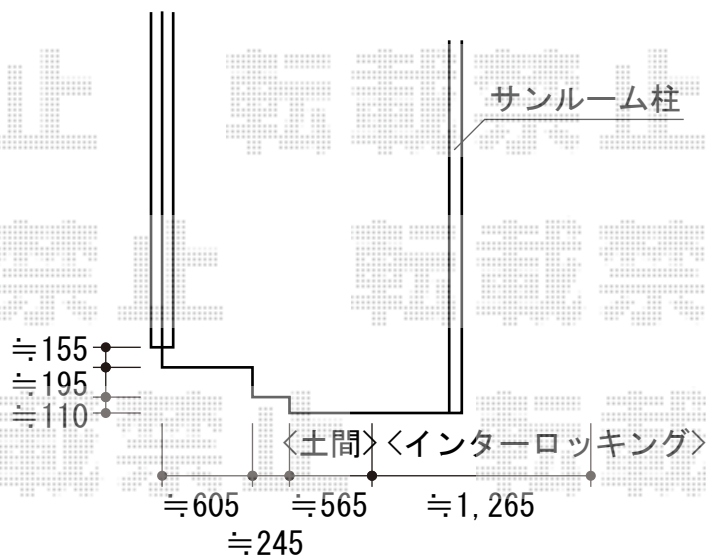

人工木材 木の樹III+デッキフェンス

TOEX 人工木材 木の樹III

間口=1.5間 (2,720mm)

出幅=7尺 (2,113mm)

色：オリーブグリーン

床板：標準縦貼り

幕板：幕板B (薄タイプ)

束柱：束柱B (400~550mm) /フルフラット用調整台

追加部材：フルフラット用部材一式

TOEX デッキフェンス

本体1枚 (W×H) = (1,200mm×800mm) ×3枚

主柱：T-8×4本

パネル仕様：井桁格子パネル

柱・笠木色：オリーブグリーン

追加部材：笠木コーナーカバー

現場状況や作図制限により概略図の内容と多少の違いが生じることがございます。
 施工時は、現場優先とさせていただきますので、お立会い頂き、
 最終のご指示のほど、何卒、宜しくお願い致します。