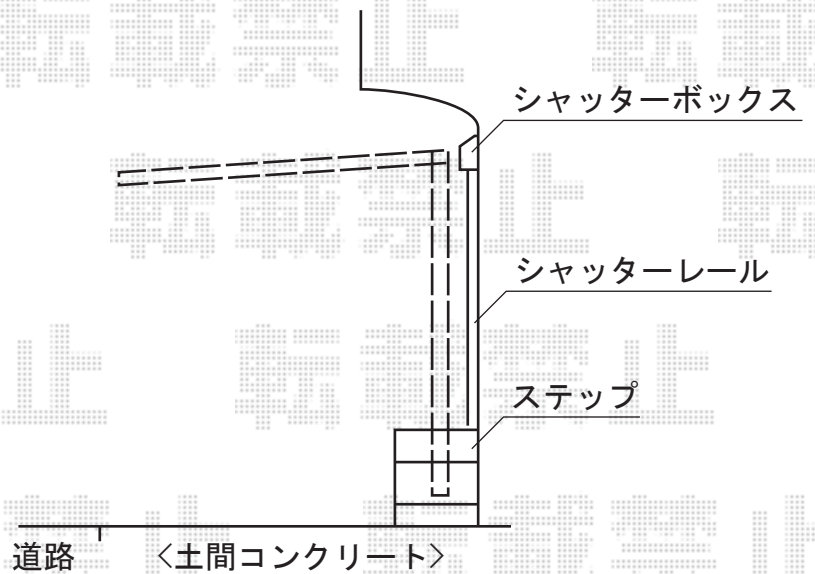

マイリッシュ 前下がり 延長 積雪～20cm対応<逆勾配>

三協立山アルミ マイリッシュ 前下がり 延長 積雪～20cm対応<逆勾配>  
 幅=2,804mm  
 奥行=7,245mm  
 色：サンシルバー  
 屋根材：ポリカーボネート（かすみ）  
 柱仕様：ハイロング柱  
 メーカー希望小売価格：¥499,100.-

三協立山アルミ オプション部材  
 アルミたて樋セット（1本入）：（¥8,700）×1セット  
 スケルトンドレイエルボ（1コ入）：（¥500）×1セット

現場状況や作図制限により概略図の内容と多少の違いが生じることがございます。  
 施工時は、現場優先とさせて頂きたく思いますので、お立会い頂き、  
 最終のご指示のほど、何卒、宜しくお願い致します。

EX-SHOP  
 HTTP://WWW.EX-SHOP.NET

担当：西村