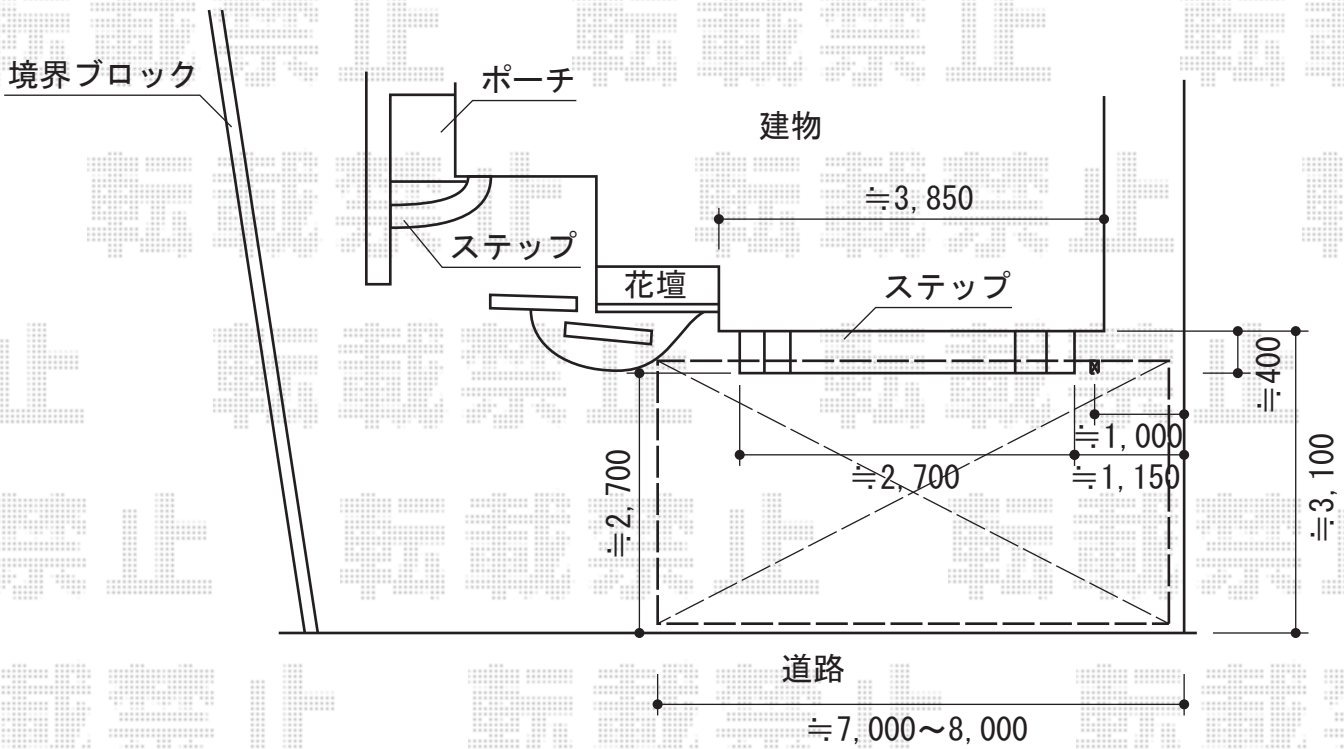

マイリッシュ 前下がり 延長 積雪～20cm対応<逆勾配>

三協立山アルミ マイリッシュ 前下がり 延長 積雪～20cm対応<逆勾配>  
 幅=2,804mm  
 奥行=7,245mm  
 色：サンシルバー  
 屋根材：ポリカーボネート（かすみ）  
 柱仕様：ハイロング柱  
 メーカー希望小売価格：¥499,100.-

三協立山アルミ オプション部材  
 アルミたて樋セット（1本入）：（¥8,700）×1セット  
 スケルトンドレイエルボ（1コ入）：（¥500）×1セット

現場状況や作図制限により概略図の内容と多少の違いが生じることがございます。  
 施工時は、現場優先とさせて頂きたく思いますので、お立会い頂き、  
 最終のご指示のほど、何卒、宜しくお願い致します。

EX-SHOP  
 HTTP://WWW.EX-SHOP.NET

担当：西村