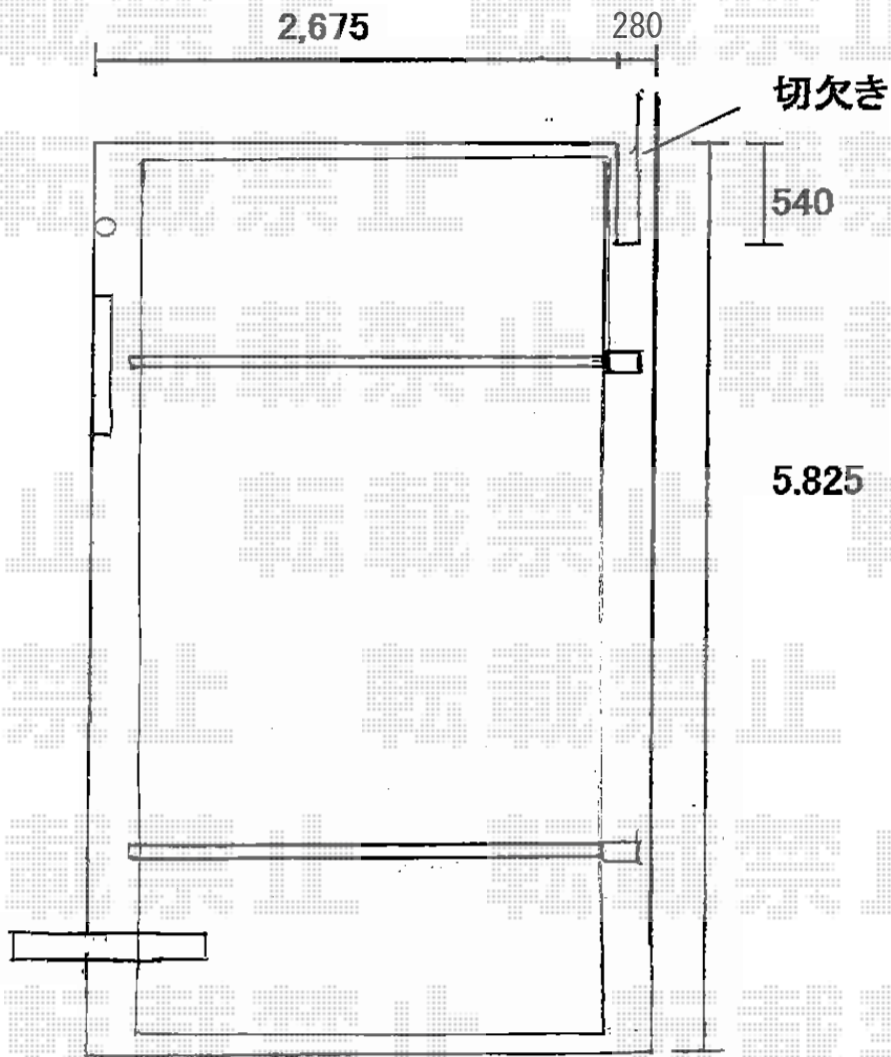

クイックポートV型 積雪～20cm対応

YKK AP クイックポートV型 積雪～20cm対応

幅=2,664mm

奥行=5,768mm

色：カームブラック

屋根材：熱線遮断ポリカーボネート（アースブルーマット調）

柱仕様：ハイルーフ柱仕様（有効高 約2,400mm）

現場状況や作図制限により概略図の内容と多少の違いが生じることがございます。
施工時は、現場優先とさせて頂きたく思いますので、お立会い頂き、
最終のご指示のほど、何卒、宜しくお願い致します。