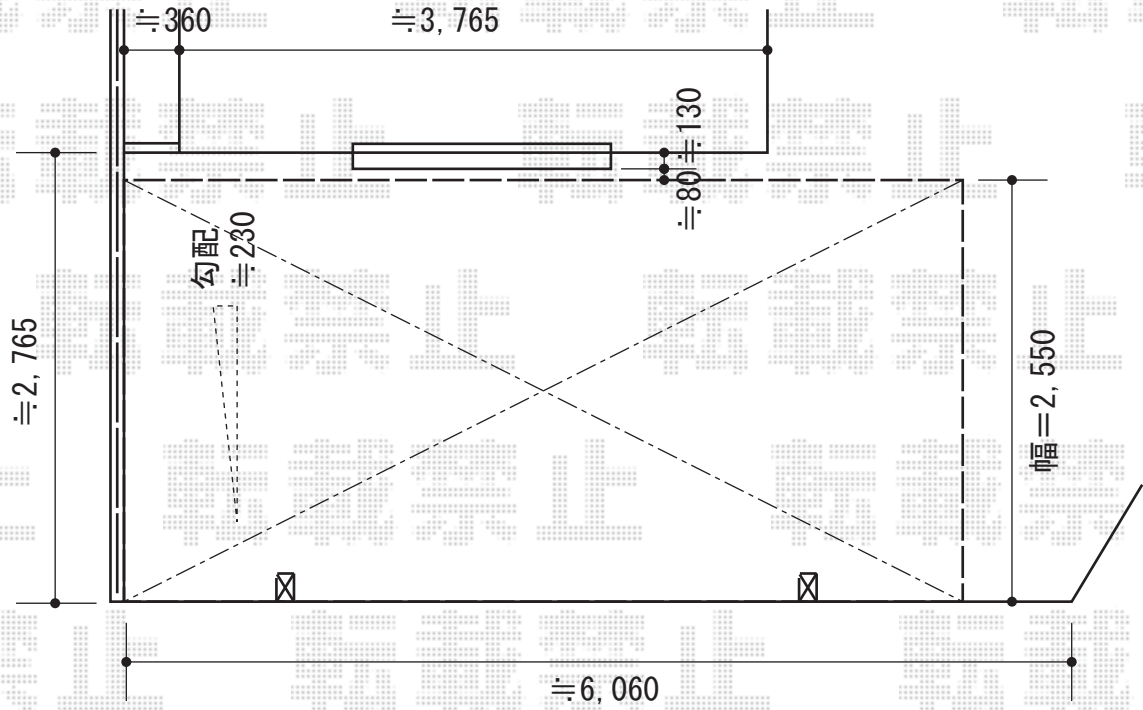

レイナポート 積雪～20cm対応

YKK AP レイナポート 積雪～20cm対応

幅=2,550mm

奥行=5,400mm

色：プラチナステン

屋根材：ポリカーボネート（トーメイマット/すりガラス調）

柱仕様：ハイルーフ柱仕様（有効高 約2,355mm）

現場状況や作図制限により概略図の内容と多少の違いが生じることがございます。
施工時は、現場優先とさせていただきますので、お立会い頂き、
最終のご指示のほど、何卒、宜しくお願い致します。