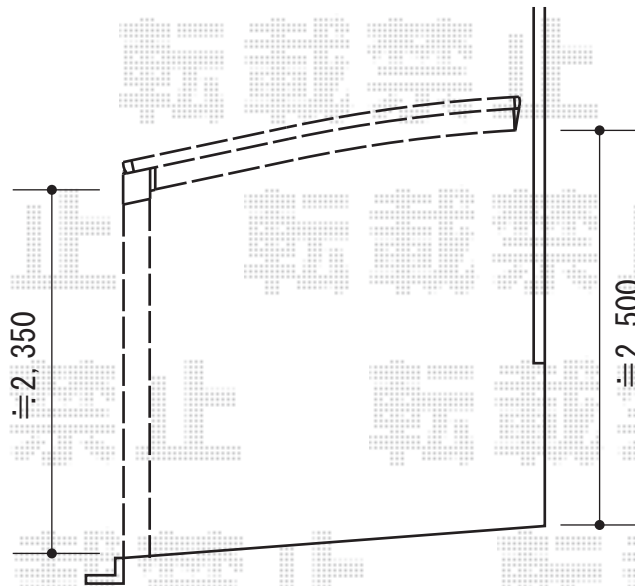

レイナポート 積雪～20cm対応

YKK AP レイナポート 積雪～20cm対応

幅=2,550mm

奥行=5,400mm

色：プラチナステン

屋根材：ポリカーボネート（トーメイマット/すりガラス調）

柱仕様：ハイルーフ柱仕様（有効高 約2,355mm）

現場状況や作図制限により概略図の内容と多少の違いが生じることがございます。
施工時は、現場優先とさせていただきますので、お立会い頂き、
最終のご指示のほど、何卒、宜しくお願い致します。