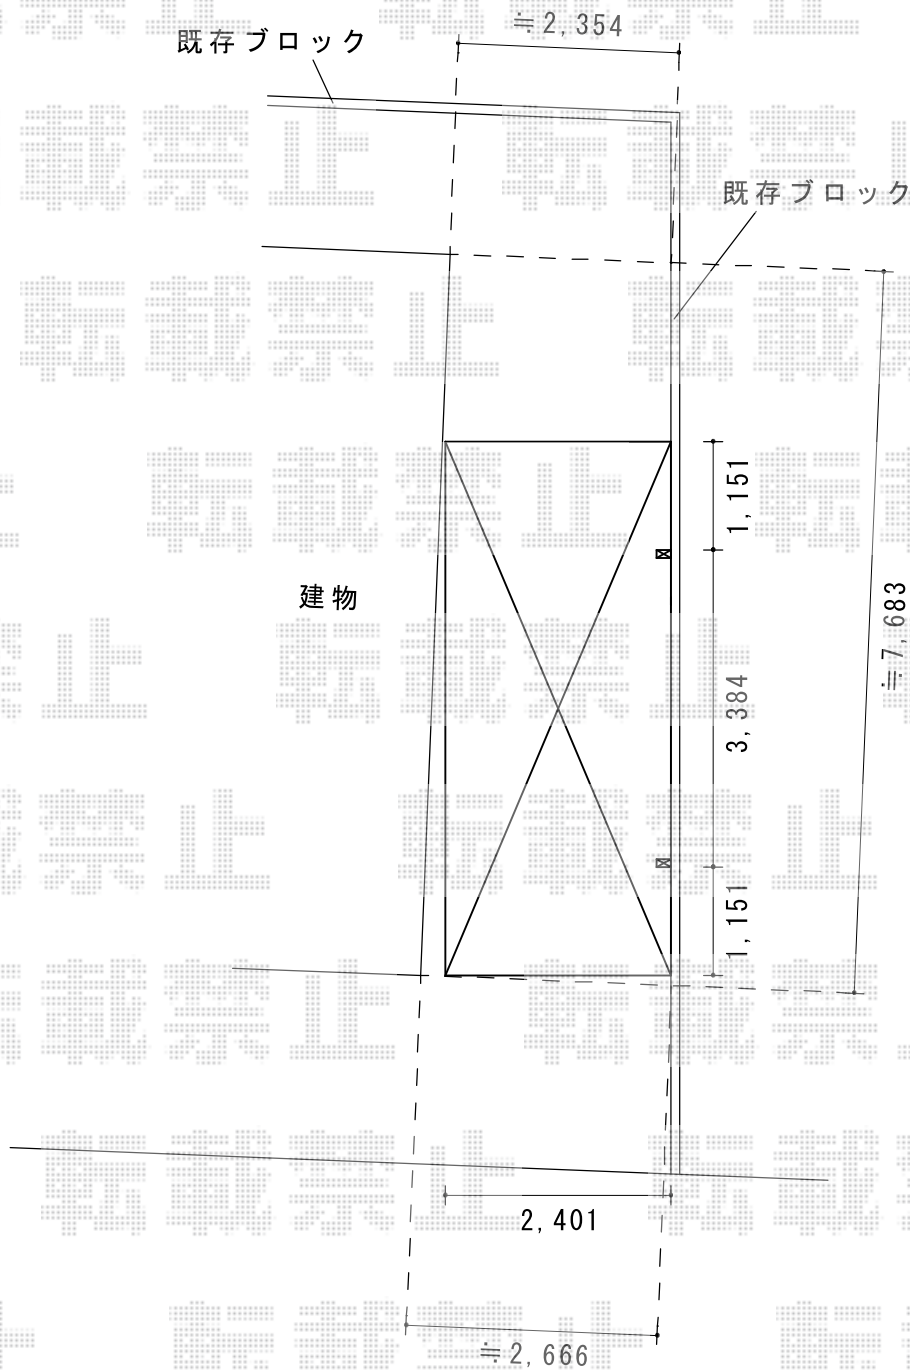

レイナポート 積雪～20cm対応

YKK AP レイナポート 積雪～20cm対応

幅=2,400mm

奥行=5,768mm

色：プラチナステン

屋根材：熱線遮断ポリカーボネート（アースブルーマット調）

柱仕様：ハイルーフ柱仕様（有効高 約2,355mm）

現場状況や作図制限により概略図の内容と多少の違いが生じることがございます。  
施工時は、現場優先とさせて頂きたく思いますので、お立会い頂き、  
最終のご指示のほど、何卒、宜しくお願い致します。