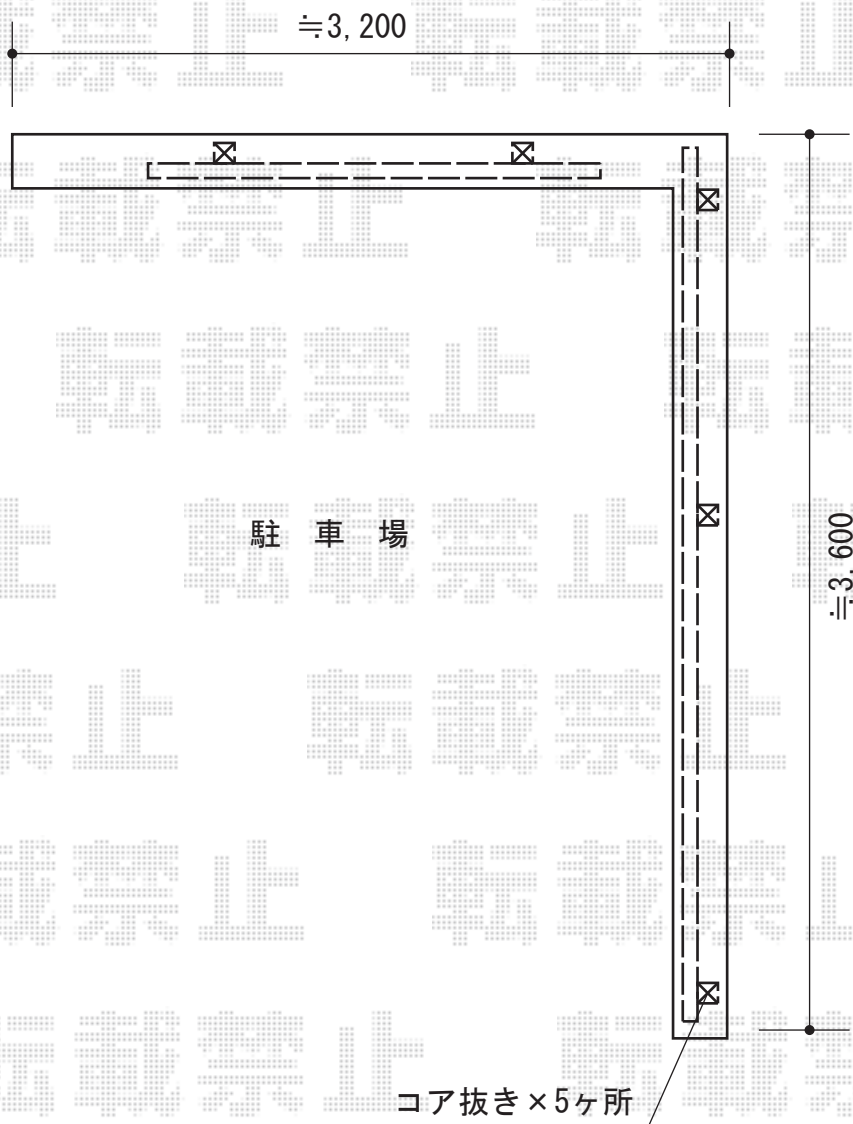

シャレオR1型フェンス フリーポールタイプ

TOEX シャレオR1型フェンス フリーポールタイプ
本体1枚 (W×H) = (1,975.5mm×1,000mm) × 3枚
柱仕様 : T-10×5本
部品セットC : 5セット
端部キャップC : 2セット
色 : シヤイングレー

現場状況や作図制限により概略図の内容と多少の違いが生じることがございます。
施工時は、現場優先とさせて頂きたく思いますので、お立会い頂き、
最終のご指示のほど、何卒、宜しくお願い致します。