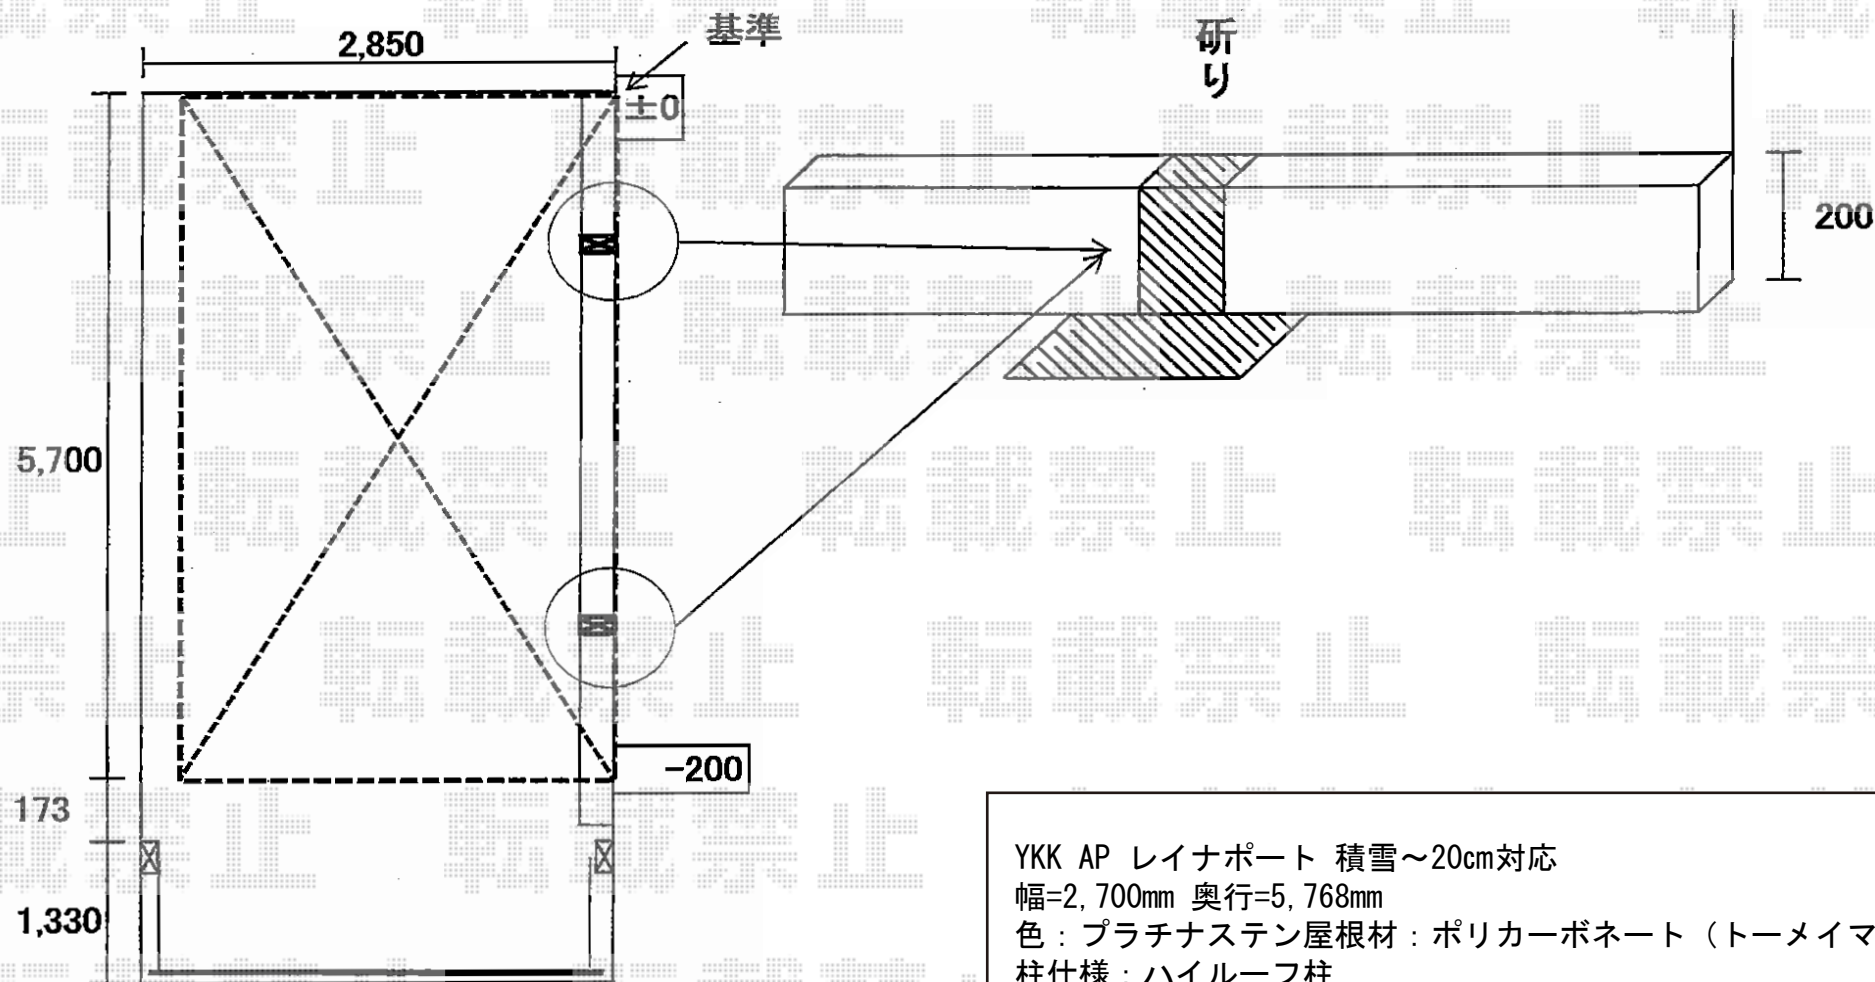

レイナポート 積雪～20cm対応

YKK AP レイナポート 積雪～20cm対応
幅=2,700mm 奥行=5,768mm
色：プラチナステン屋根材：ポリカーボネート（トーマイマット）
柱仕様：ハイルーフ柱

現場状況や作図制限により概略図の内容と多少の違いが生じることがございます。
施工時は、現場優先とさせて頂きたく思いますので、お立会い頂き、
最終のご指示のほど、何卒、宜しくお願い致します。