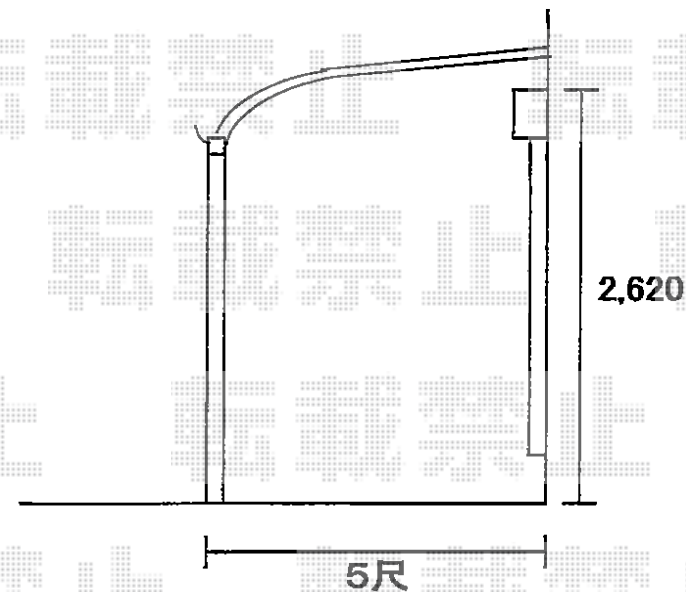

ヴェクターテラス R型 テラスタイプ 積雪～20cm対応

YKK AP ヴェクターテラス R型 テラスタイプ 積雪～20cm対応
間口=関東間1.5間 (柱芯々2,575mm 屋根幅2,760mm) 出幅=5尺 (1,470mm)
色 : プラチナステン屋根材 : 熱線遮断ポリカーボネート (アースブルーマット調)
柱仕様 : 柱位置固定タイプ (柱2本)

現場状況や作図制限により概略図の内容と多少の違いが生じることがございます。
施工時は、現場優先とさせて頂きたく思いますので、お立会い頂き、
最終のご指示のほど、何卒、宜しくお願い致します。