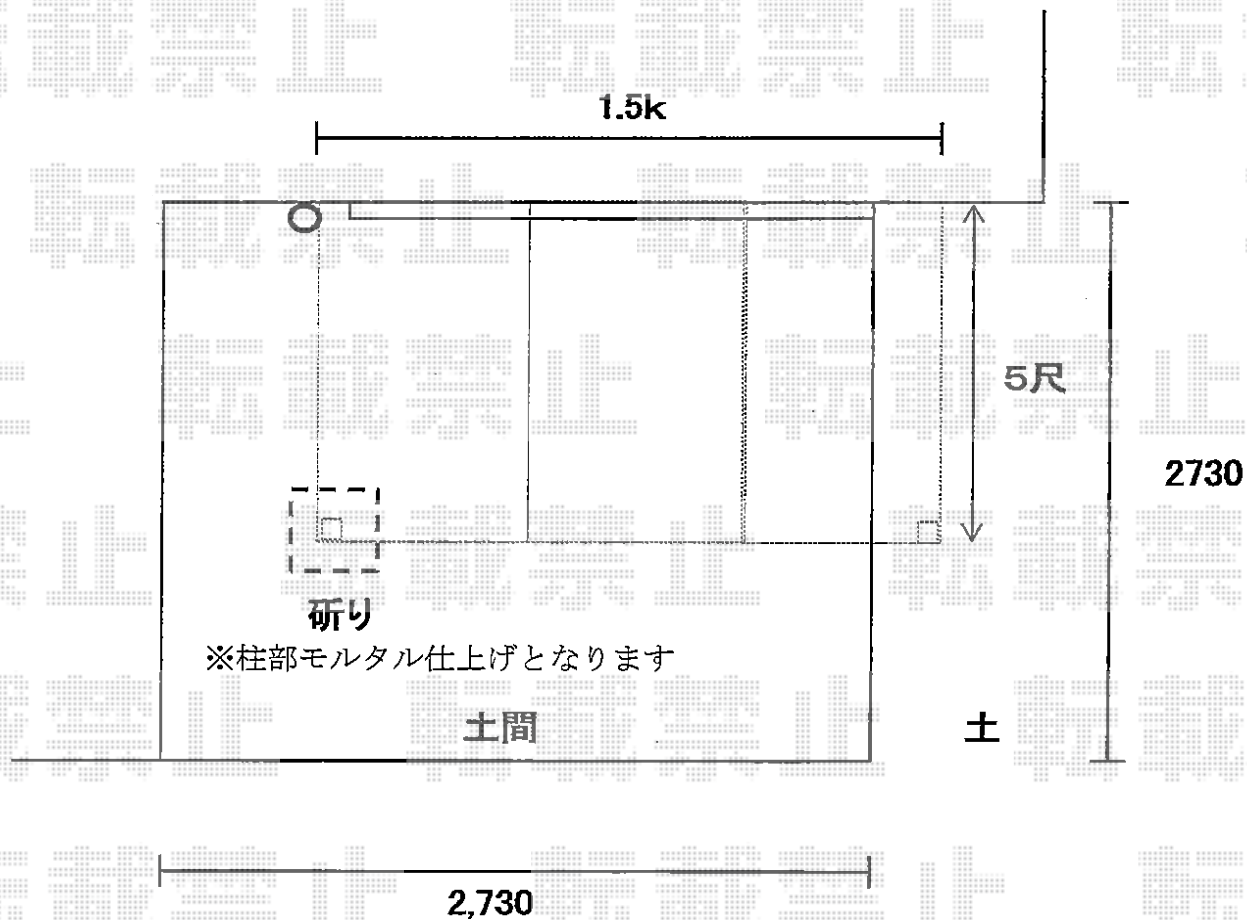

ヴェクターテラス R型 テラスタイプ 積雪～20cm対応

YKK AP ヴェクターテラス R型 テラスタイプ 積雪～20cm対応
間口=関東間1.5間 (柱芯々2,575mm 屋根幅2,760mm) 出幅=5尺 (1,470mm)
色 : プラチナステン屋根材 : 熱線遮断ポリカーボネート (アースブルーマット調)
柱仕様 : 柱位置固定タイプ (柱2本)

現場状況や作図制限により概略図の内容と多少の違いが生じることがございます。
施工時は、現場優先とさせて頂きたく思いますので、お立会い頂き、
最終のご指示のほど、何卒、宜しくお願い致します。