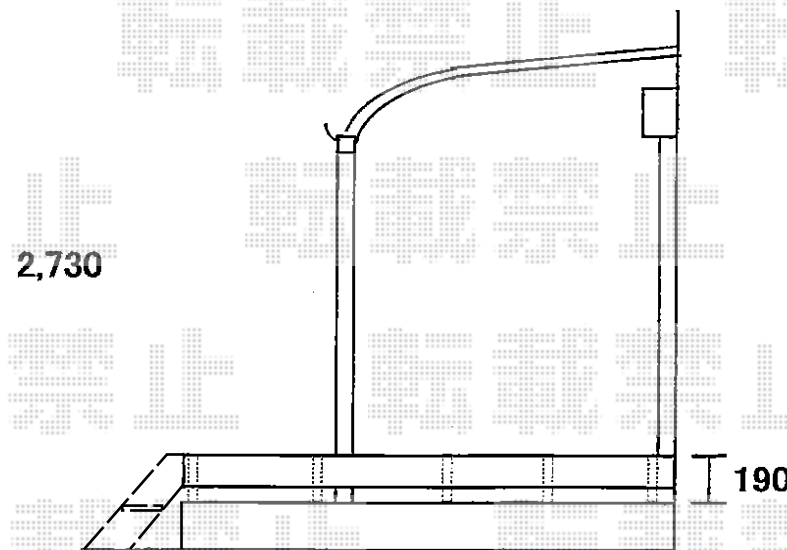

# リウッドデッキ

YKK AP リウッドデッキ  
間口=1.5間 (2,657mm) 出幅=8尺 (2,425mm)  
色：ナチュラルブラウン 束柱：Tタイプ (400~500mm)  
追加部材：網戸テラス部品セット

現場状況や作図制限により概略図の内容と多少の違いが生じることがございます。  
施工時は、現場優先とさせて頂きたく思いますので、お立会い頂き、  
最終のご指示のほど、何卒、宜しくお願い致します。