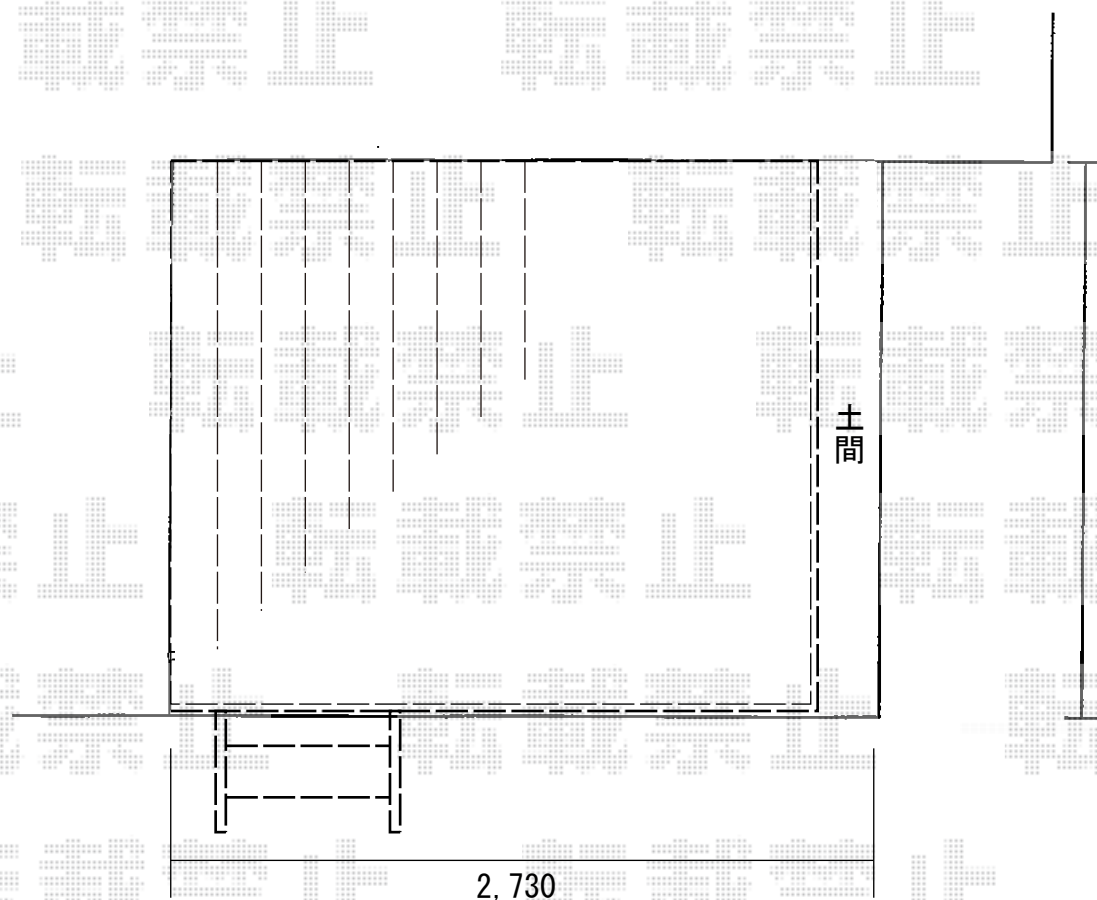

# リウッドデッキ

YKK AP リウッドデッキ  
間口=1.5間 (2,657mm) 出幅=8尺 (2,425mm)  
色：ナチュラルブラウン 束柱：Tタイプ (400~500mm)  
追加部材：網戸テラス部品セット

現場状況や作図制限により概略図の内容と多少の違いが生じることがございます。  
施工時は、現場優先とさせて頂きたく思いますので、お立会い頂き、  
最終のご指示のほど、何卒、宜しくお願い致します。