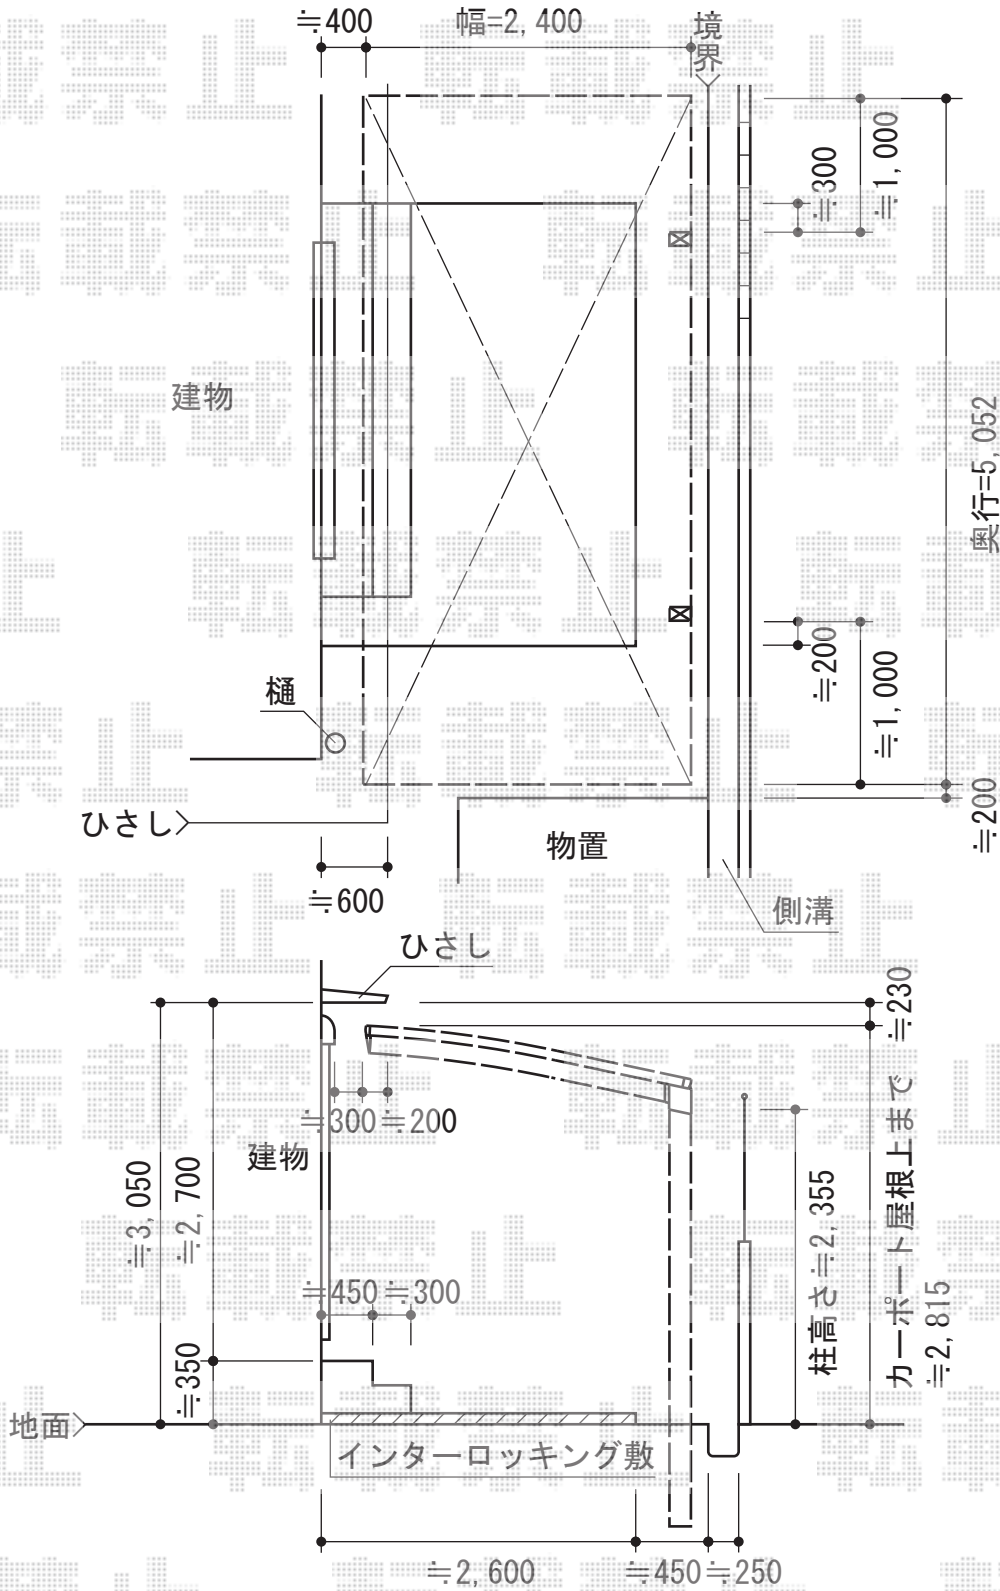

カーポート

YKK AP レイナポート 積雪~20cm対応

幅=2,400mm

奥行=5,052mm

色：ブラウン

屋根材：ポリカーボネート（トーマイマット/すりガラス調）

柱仕様：ハイルーフ柱仕様（有効高 約2,355mm）

現場状況や作図制限により概略図の内容と多少の違いが生じることがございます。
 施工時は、現場優先とさせて頂きたく思いますので、お立会い頂き、
 最終のご指示のほど、何卒、宜しくお願い致します。