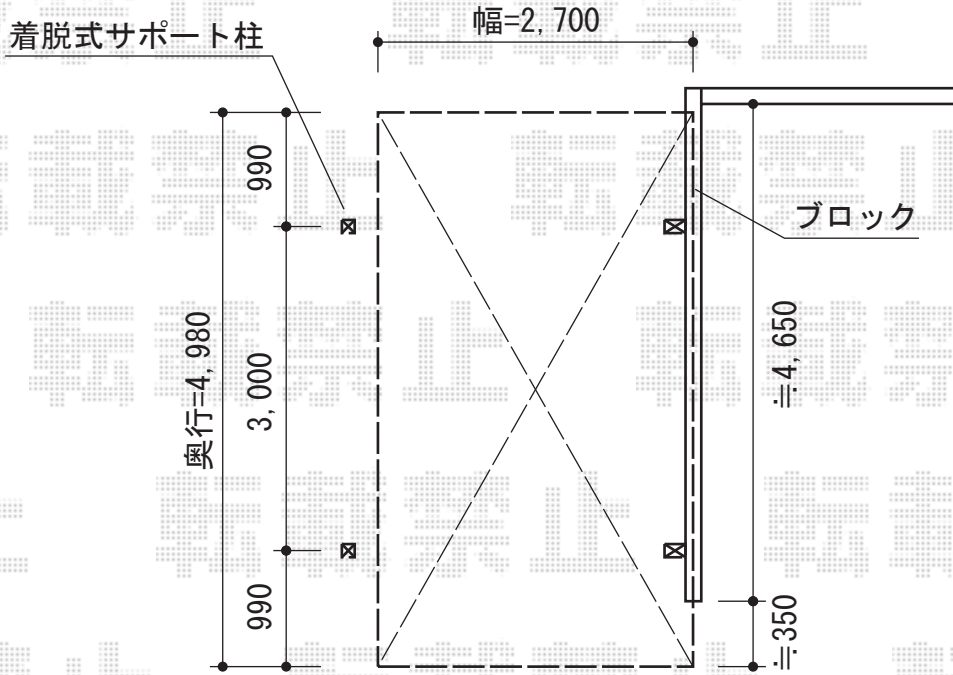

# テールポートシグマIII 積雪～30cm対応

トステム テールポートシグマIII 積雪～30cm対応  
 幅=2,700mm  
 奥行=4,980mm  
 色：ブロンズ  
 屋根材：ポリカーボネート（ブラウン）  
 柱仕様：ロング柱23仕様（有効高 約2,300mm）

トステム 着脱式サポート（補助柱） ロング柱23用  
 色：ブロンズ  
 数量：2

トステム 屋根材ホルダー  
 本体：50タイプ用

現場状況や作図制限により概略図の内容と多少の違いが生じることがございます。  
 施工時は、現場優先とさせて頂きたく思いますので、お立会い頂き、  
 最終のご指示のほど、何卒、宜しくお願い致します。

EX-SHOP  
[HTTP://WWW.EX-SHOP.NET](http://www.ex-shop.net)

担当：西村