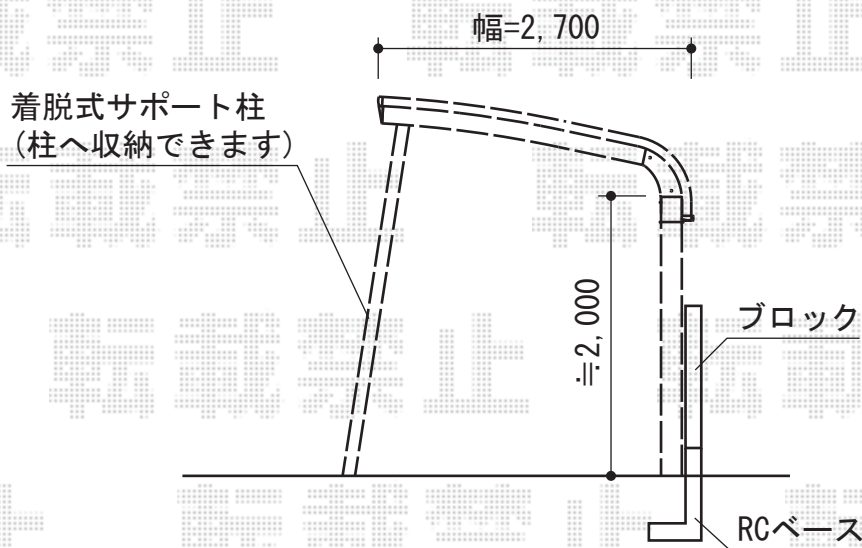

# テールポートシグマIII 積雪～30cm対応

トステム テールポートシグマIII 積雪～30cm対応  
 幅=2,700mm  
 奥行=4,980mm  
 色：ブロンズ  
 屋根材：ポリカーボネート（ブラウン）  
 柱仕様：ロング柱23仕様（有効高 約2,300mm）

トステム 着脱式サポート（補助柱） ロング柱23用  
 色：ブロンズ  
 数量：2

トステム 屋根材ホルダー  
 本体：50タイプ用

現場状況や作図制限により概略図の内容と多少の違いが生じることがございます。  
 施工時は、現場優先とさせて頂きたく思いますので、お立会い頂き、  
 最終のご指示のほど、何卒、宜しくお願い致します。

EX-SHOP  
[HTTP://WWW.EX-SHOP.NET](http://www.ex-shop.net)

担当：西村