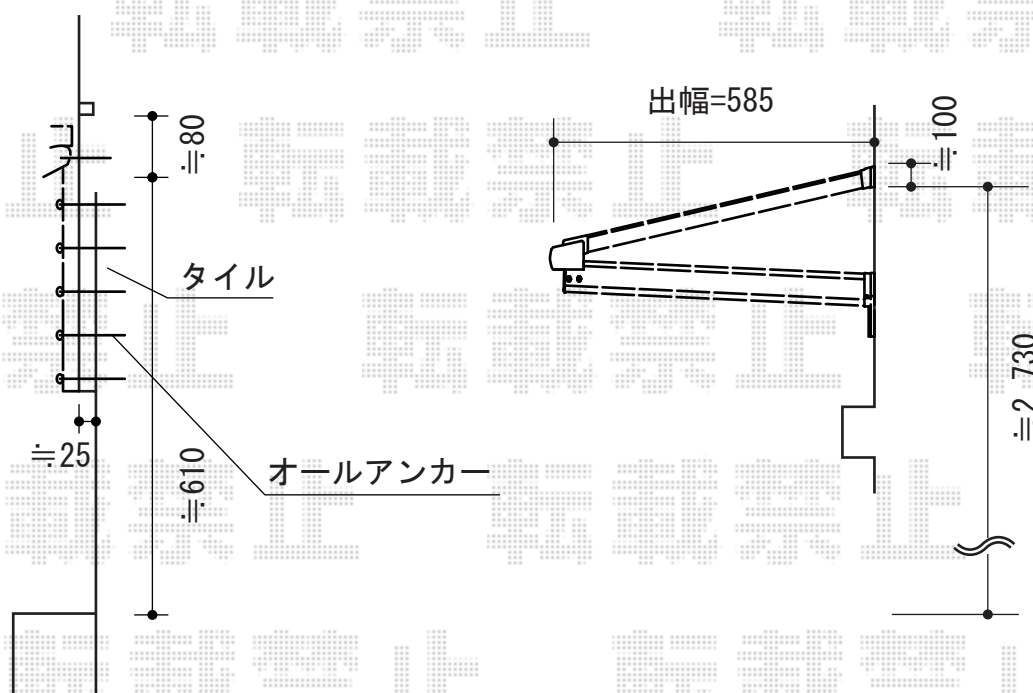

ライザーテラス F型 ルーフタイプ 単体 積雪～30cm対応

トステム ライザーテラス F型 ルーフタイプ 単体 積雪～30cm対応
 間口=関東間2.0間 (屋根幅3,640mm)
 出幅=2尺 (585mm)
 色：ホワイト
 屋根材：ポリカーボネート (ブラウン)
 柱仕様：柱無しタイプ
 施工方法：上止め仕様
 柱固定部品仕様：

現場状況や作図制限により概略図の内容と多少の違いが生じることがございます。
 施工時は、現場優先とさせて頂きたく思いますので、お立会い頂き、
 最終のご指示のほど、何卒、宜しくお願い致します。