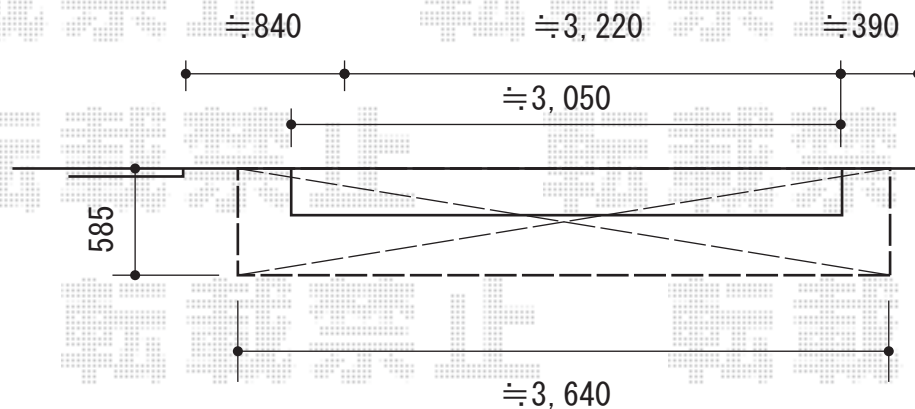

ライザーテラス F型 ルーフタイプ 単体 積雪～30cm対応

トステム ライザーテラス F型 ルーフタイプ 単体 積雪～30cm対応
 間口=関東間2.0間 (屋根幅3,640mm)
 出幅=2尺 (585mm)
 色：ホワイト
 屋根材：ポリカーボネート (ブラウン)
 柱仕様：柱無しタイプ
 施工方法：上止め仕様
 柱固定部品仕様：

現場状況や作図制限により概略図の内容と多少の違いが生じることがございます。
 施工時は、現場優先とさせて頂きたく思いますので、お立会い頂き、
 最終のご指示のほど、何卒、宜しくお願い致します。