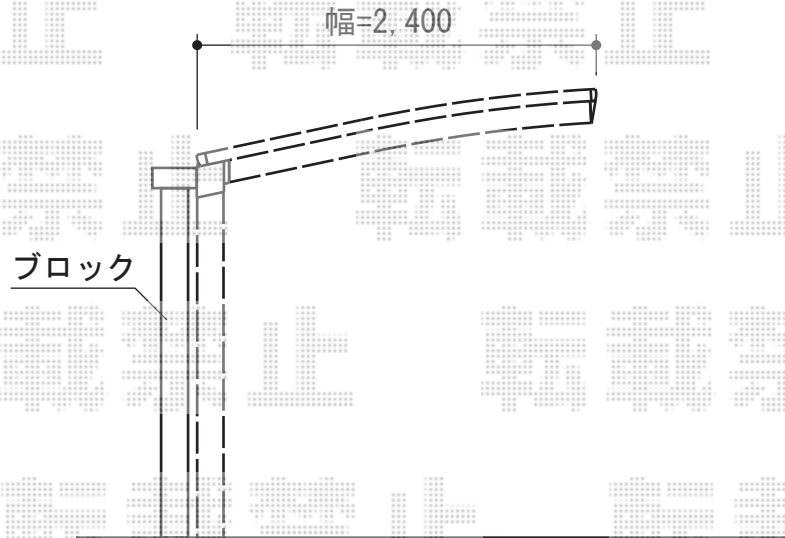

プレシオSPORT 積雪～20cm対応

Value Select プレシオSPORT 積雪～20cm対応
幅=2,400mm
奥行=5,052mm
色：ノーブルステン
屋根材：ポリカーボネート（スカイブルー）
柱仕様：標準柱仕様（有効高 約1,800mm）

現場状況や作図制限により概略図の内容と多少の違いが生じることがございます。
施工時は、現場優先とさせて頂きたく思いますので、お立会い頂き、
最終のご指示のほど、何卒、宜しくお願い致します。