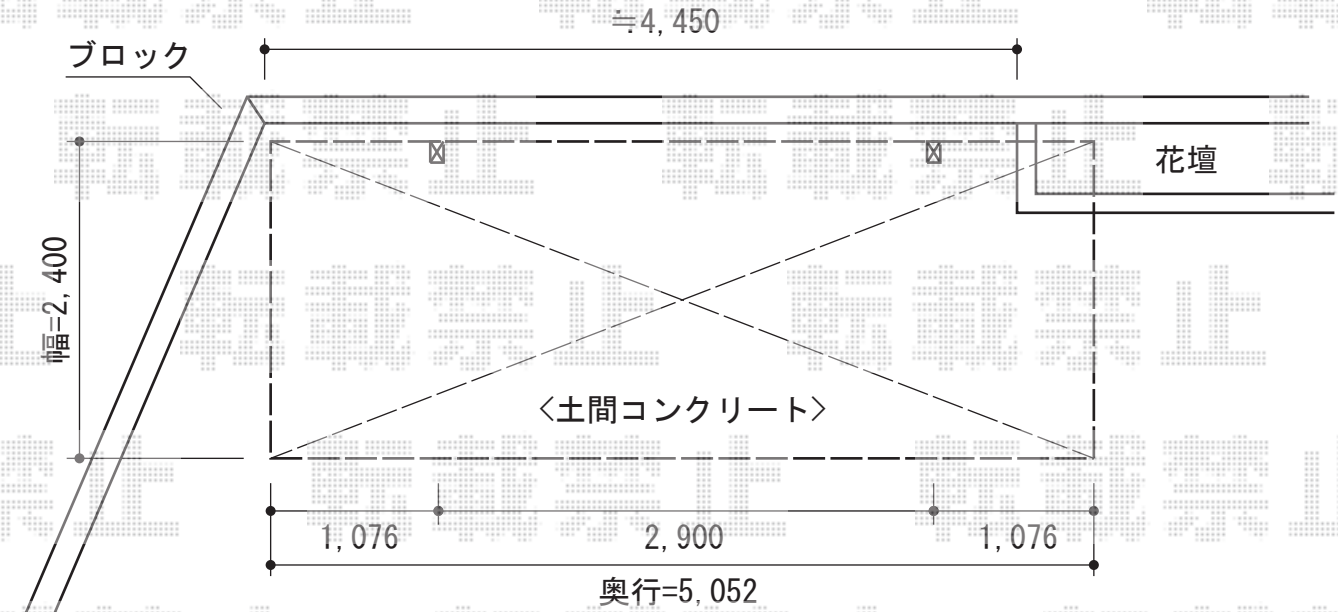

プレシオSPORT 積雪～20cm対応

Value Select プレシオSPORT 積雪～20cm対応
幅=2,400mm
奥行=5,052mm
色：ノーブルステン
屋根材：ポリカーボネート（スカイブルー）
柱仕様：標準柱仕様（有効高 約1,800mm）

現場状況や作図制限により概略図の内容と多少の違いが生じることがございます。
施工時は、現場優先とさせて頂きたく思いますので、お立会い頂き、
最終のご指示のほど、何卒、宜しくお願い致します。