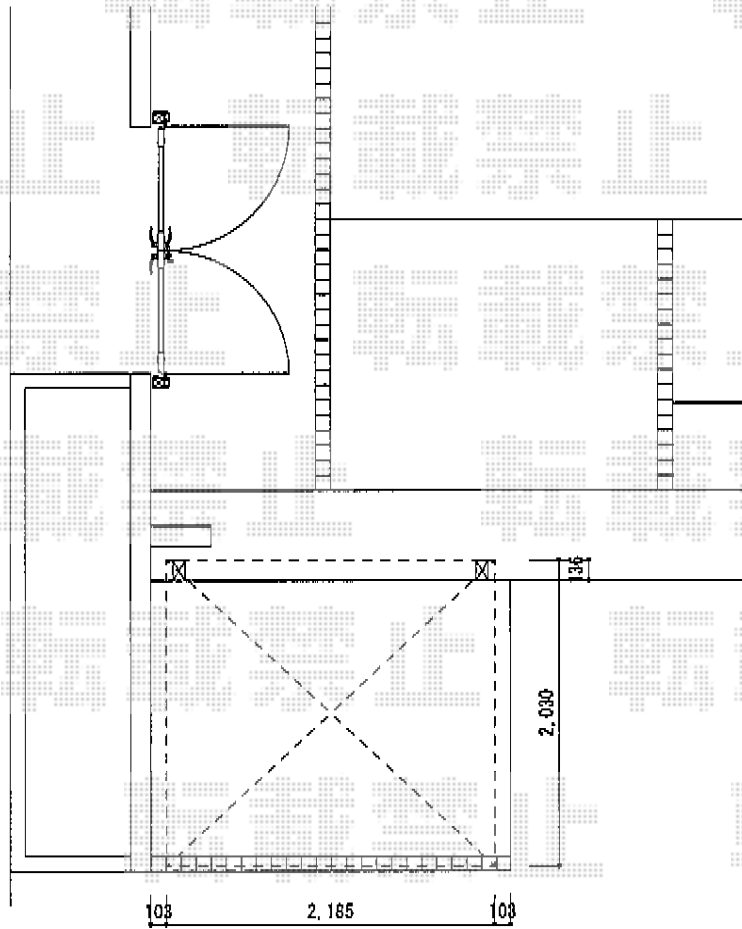

カムフィNex R 積雪～20cm対応

三協立山アルミ カムフィNex R 積雪～20cm対応
幅=2,030mm
奥行=2,185mm
色：アーバングレー
屋根材：熱線遮断FRP板 かすみ調タイプ
柱仕様：H23（有効高 約2,310mm）

現場状況や作図制限により概略図の内容と多少の違いが生じることがございます。
施工時は、現場優先とさせて頂きたく思いますので、お立会い頂き、
最終のご指示のほど、何卒、宜しくお願い致します。