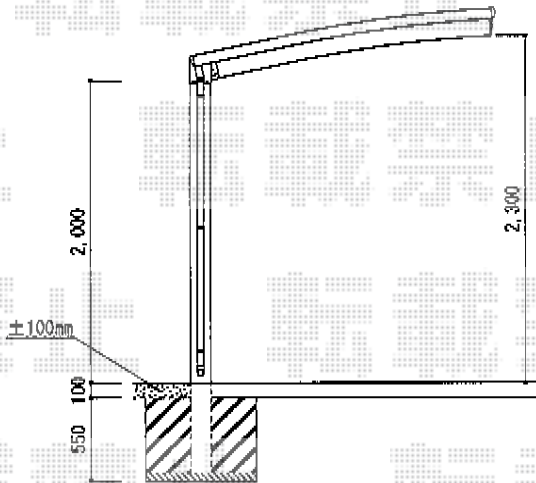

カムフィNex R 積雪～20cm対応

三協立山アルミ カムフィNex R 積雪～20cm対応
幅=2,030mm
奥行=2,185mm
色：アーバングレー
屋根材：熱線遮断FRP板 かすみ調タイプ
柱仕様：H23（有効高 約2,310mm）

現場状況や作図制限により概略図の内容と多少の違いが生じることがございます。
施工時は、現場優先とさせて頂きたく思いますので、お立会い頂き、
最終のご指示のほど、何卒、宜しくお願い致します。