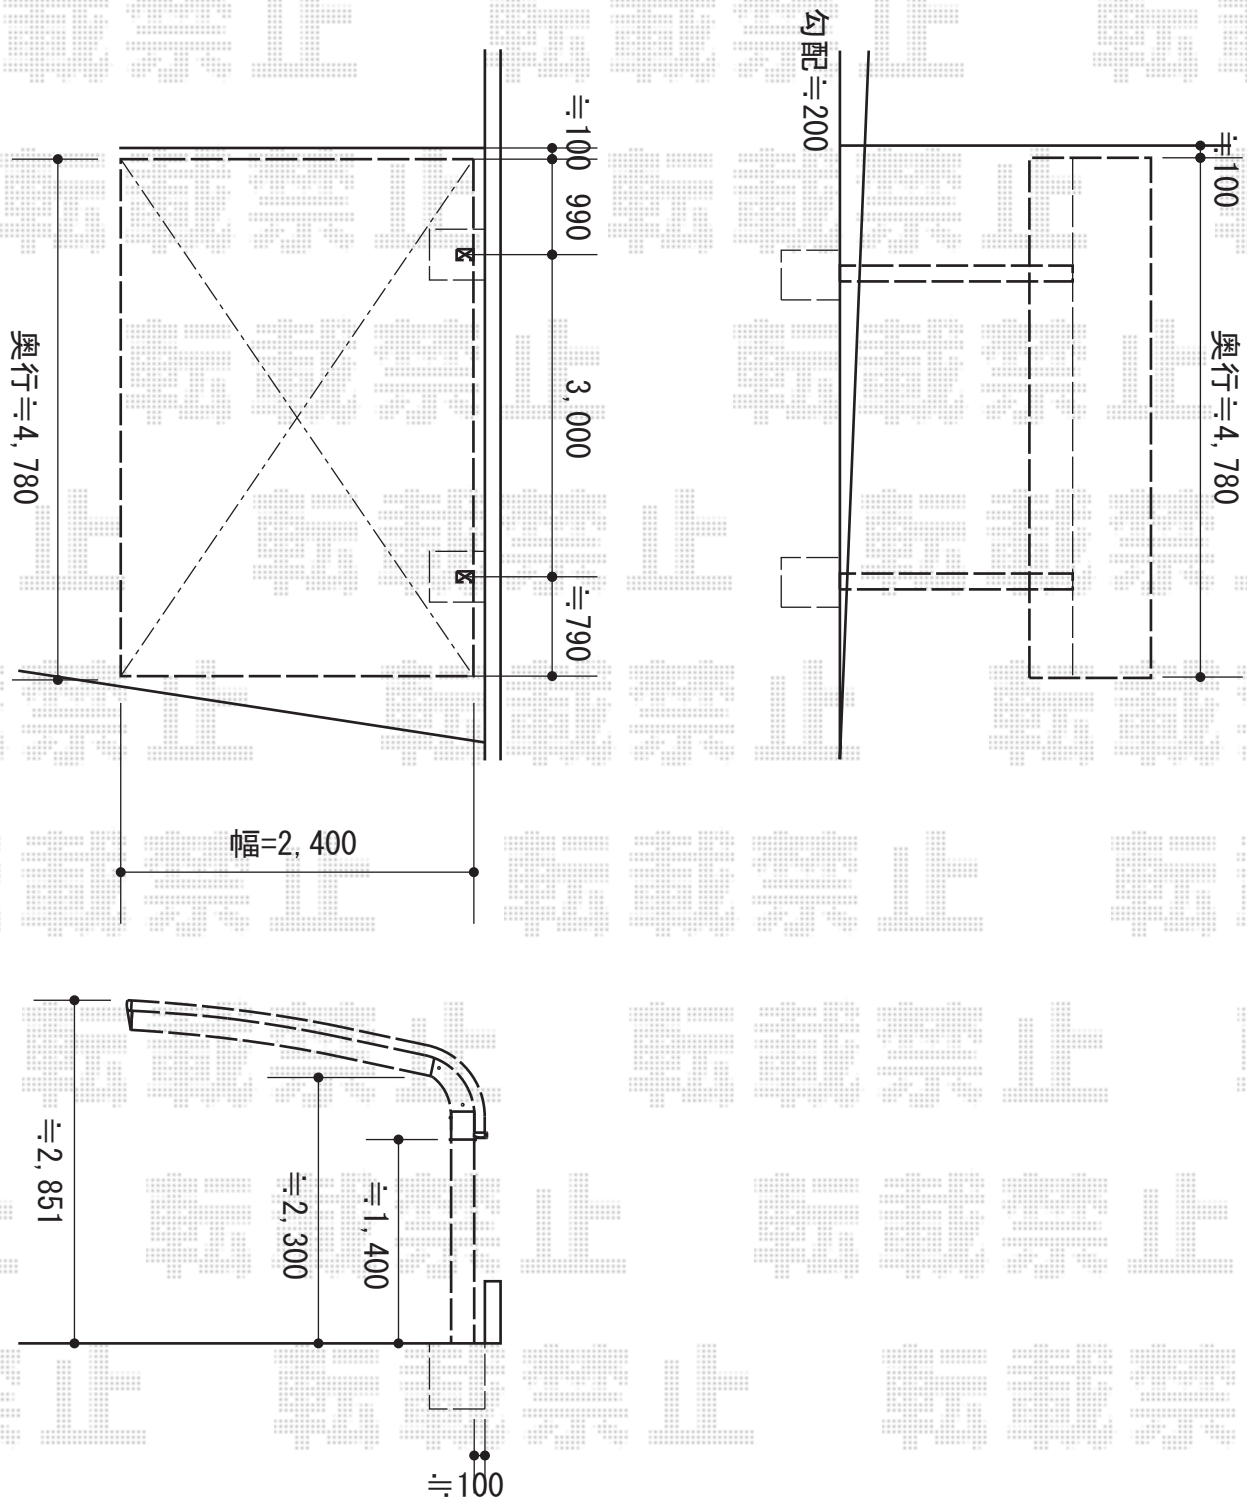

テールポートシグマIII 積雪対応～30cm

トステム テールポートシグマIII 積雪対応～30cm

幅=2,400mm

奥行=4,980mm

色：ナチュラルシルバー

屋根材：熱線吸収アクアポリカーボネート（ライトブルー）

柱仕様：ロング柱23

オプション：柱ガードセット