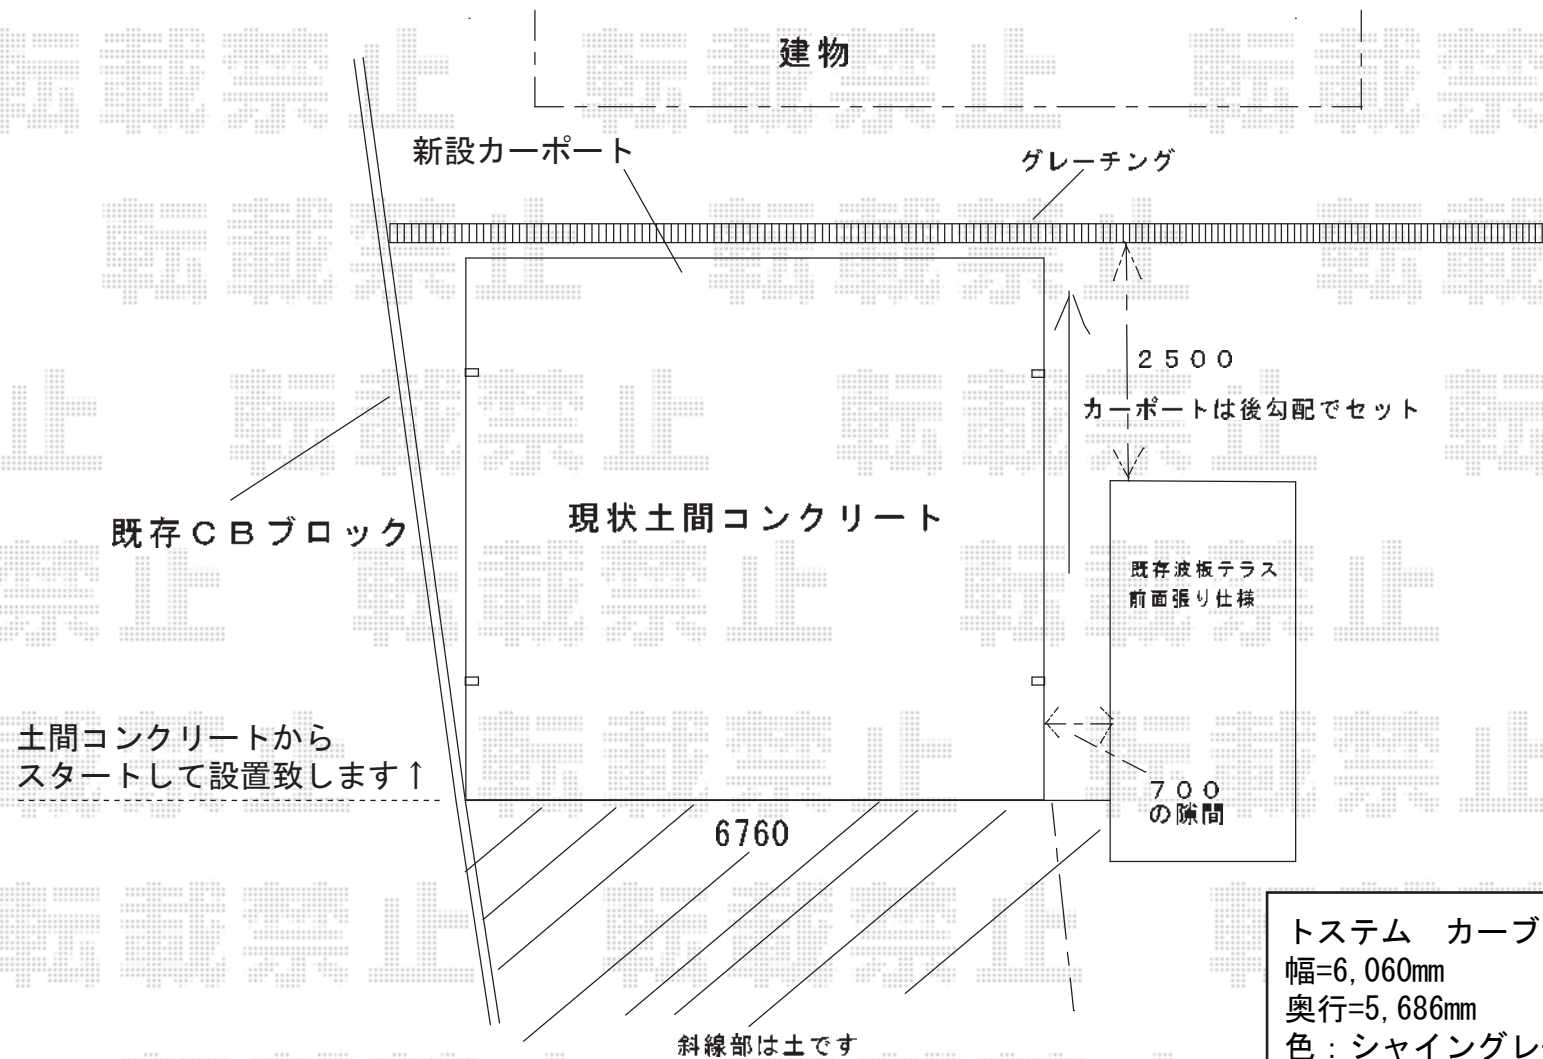

カーブポートシグマIII ワイド 積雪～30cm対応

トステム カーブポートシグマIII ワイド 積雪～30cm対応
幅=6,060mm
奥行=5,686mm
色：シャイングレー
屋根材：ポリカーボネート（ブルースモーク）
柱仕様：ロング柱23仕様（有効高 約2,300mm）
オプション：屋根材ホルダー ×2

現場状況や作図制限により概略図の内容と多少の違いが生じることがございます。
施工時は、現場優先とさせて頂きたく思いますので、お立会い頂き、
最終のご指示のほど、何卒、宜しくお願い致します。