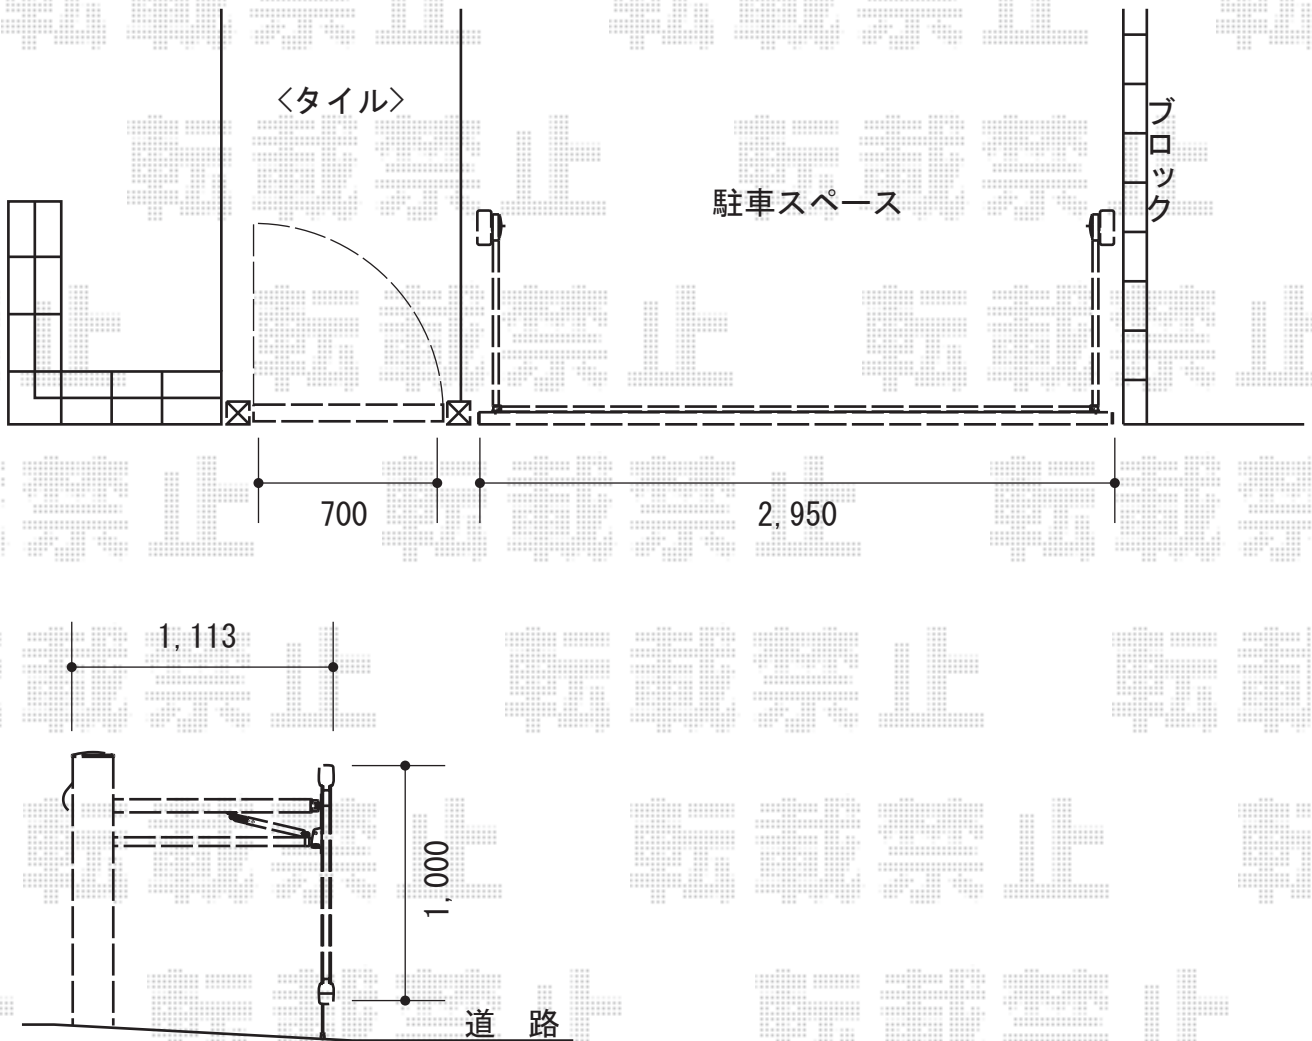

オーバードアS1型 手動式 30-10

TOEX オーバードアS1型 手動式 30-10
本体 (W×H) = (2,950×1000mm)
色：アイボリーホワイト
柱仕様：標準柱仕様 (有効通過高1,850mm)
駆動：手動式
開き戸セット 07-10

現場状況や作図制限により概略図の内容と多少の違いが生じることがございます。
施工時は、現場優先とさせていただきますので、お立会い頂き、
最終のご指示のほど、何卒、宜しくお願い致します。