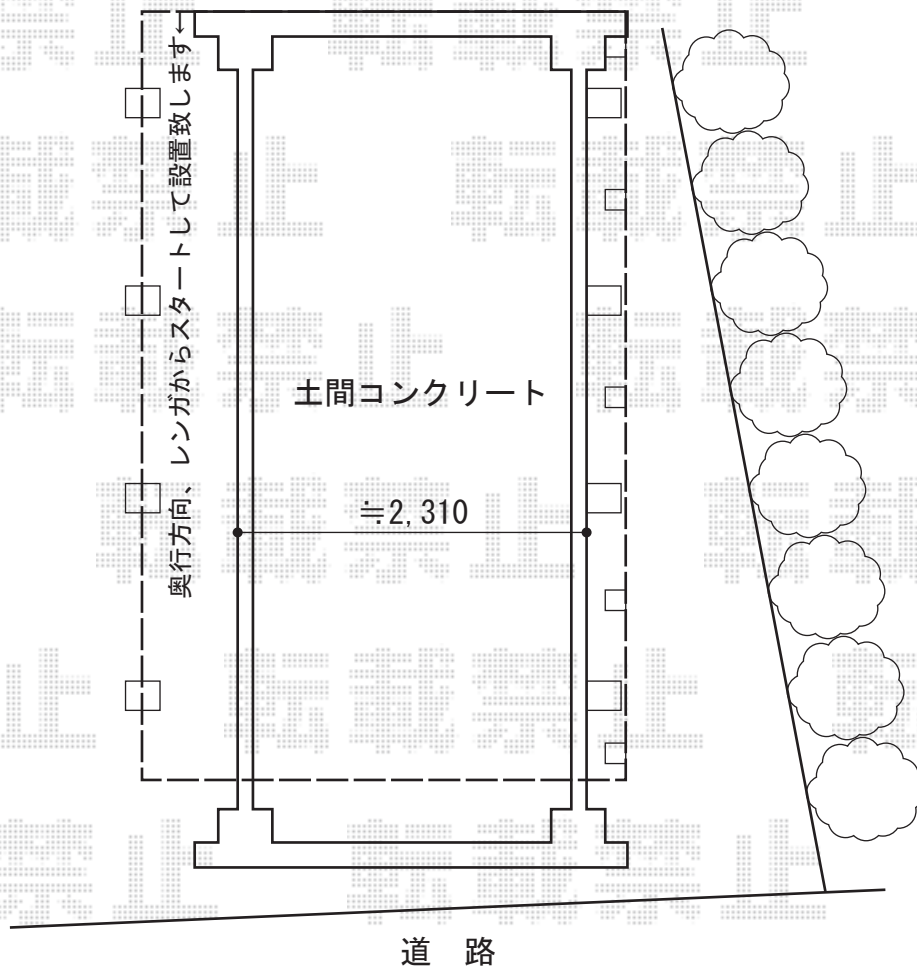

テールポートシグマIII 1500 延長 積雪～50cm対応

現場状況や作図制限により概略図の内容と多少の違いが生じることがございます。  
施工時は、現場優先とさせて頂きたく思いますので、お立会い頂き、  
最終のご指示のほど、何卒、宜しくお願い致します。

EX-SHOP  
HTTP://WWW.EX-SHOP.NET

担当：本田