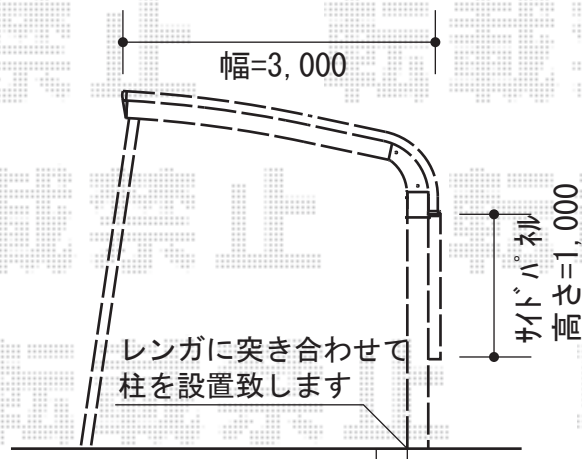

テールポートシグマIII 1500 延長 積雪～50cm対応

現場状況や作図制限により概略図の内容と多少の違いが生じることがございます。  
施工時は、現場優先とさせて頂きたく思いますので、お立会い頂き、  
最終のご指示のほど、何卒、宜しくお願い致します。

EX-SHOP  
HTTP://WWW.EX-SHOP.NET

担当：本田