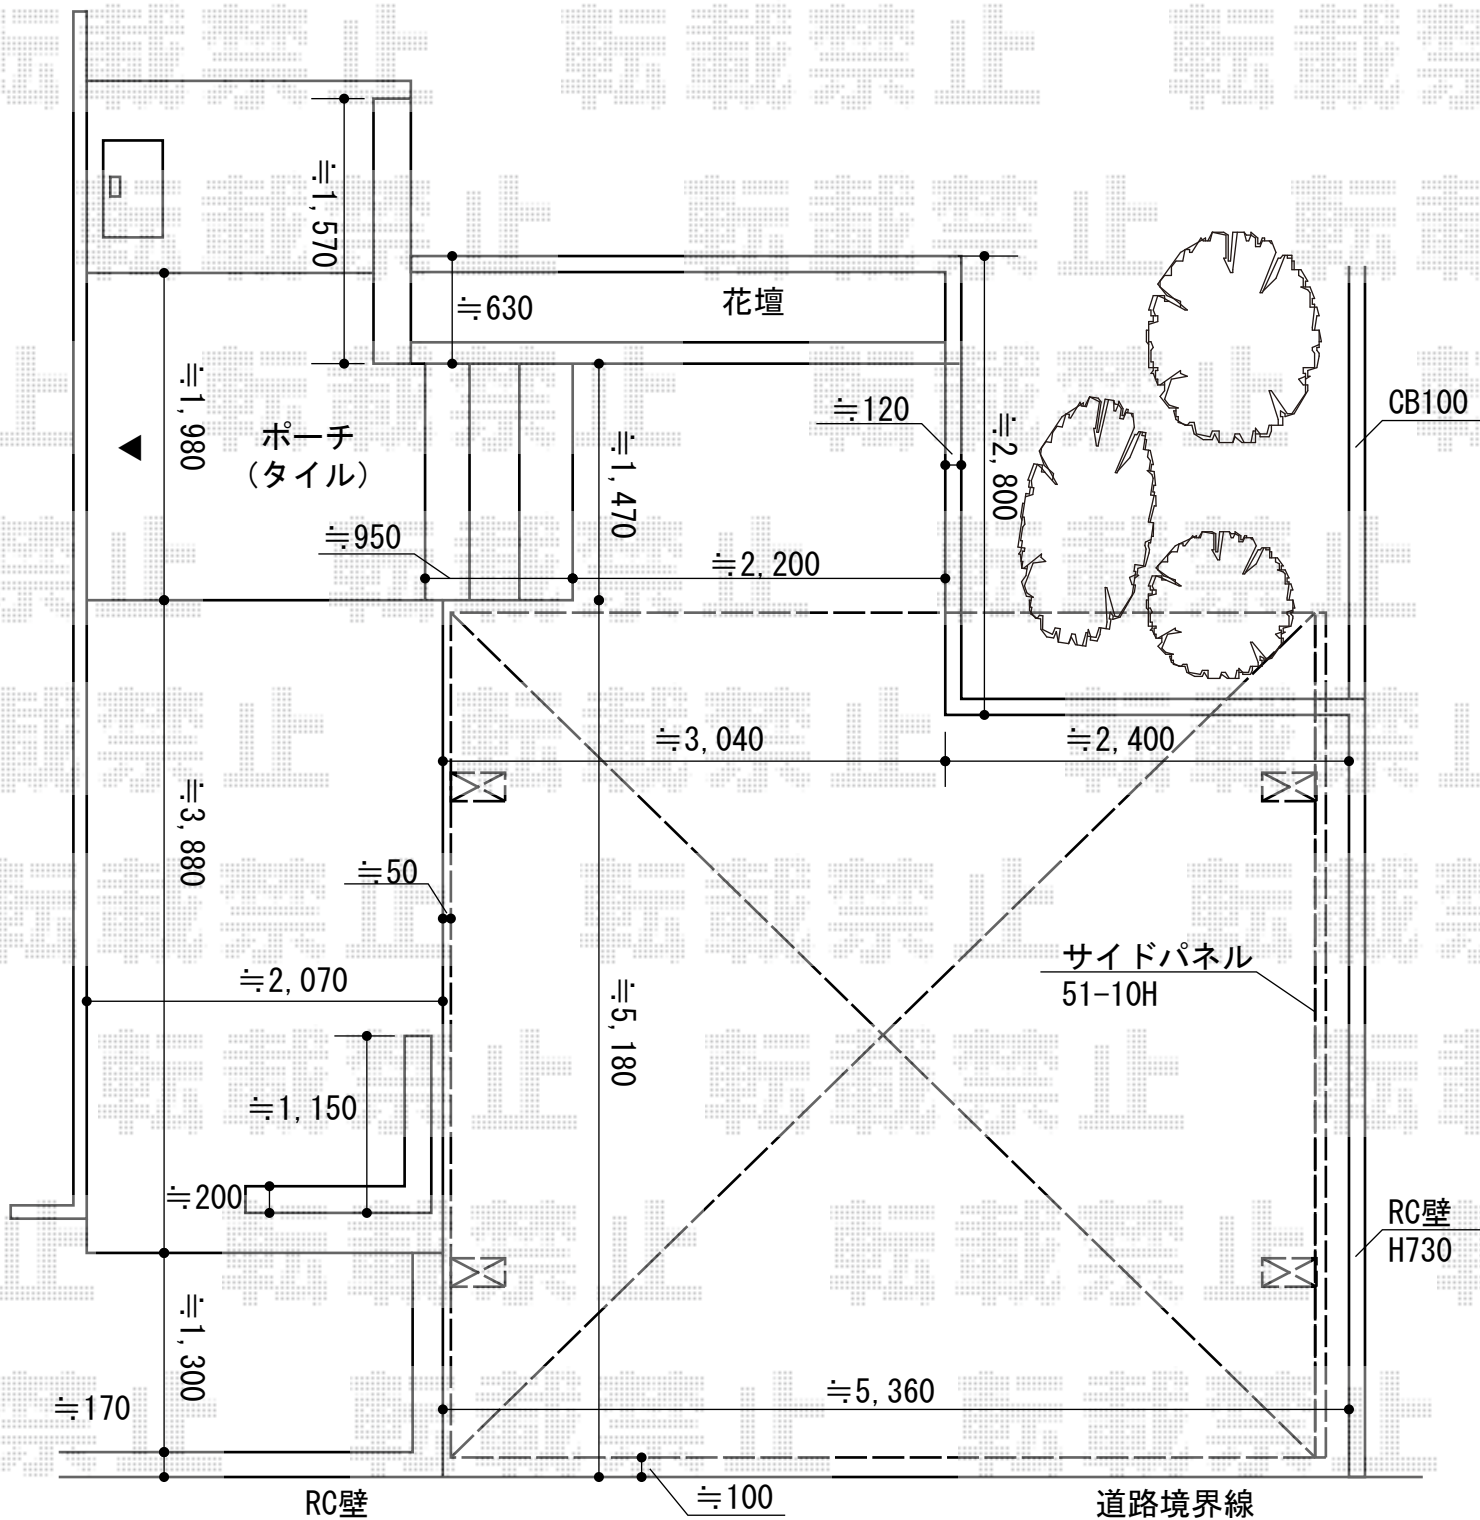

レイナポート M合掌 積雪～20cm対応

YKK AP レイナポート M合掌 積雪～20cm対応
 幅=5,264mm
 奥行=5,052mm
 色：カムブラック
 屋根材：熱線遮断ポリカーボネート（アースブルーマット調）
 柱仕様：ハイルーフ柱仕様（有効高 約2,355mm）

現場状況や作図制限により概略図の内容と多少の違いが生じることがございます。
 施工時は、現場優先とさせていただきますので、お立会い頂き、
 最終のご指示のほど、何卒、宜しくお願い致します。