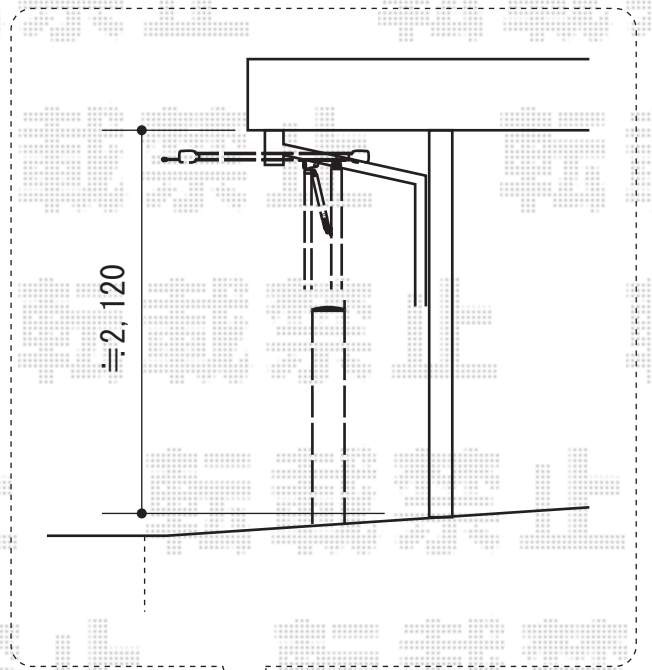

エクスラインアップゲート ワイド 1型 手動式

現場状況や作図制限により概略図の内容と多少の違いが生じることがございます。
 施工時は、現場優先とさせて頂きたく思いますので、お立会い頂き、
 最終のご指示のほど、何卒、宜しくお願い致します。

EX-SHOP
[HTTP://WWW.EX-SHOP.NET](http://www.ex-shop.net)

担当：本田

全ての著作権は、エクスショップに帰属します。当社とのお取引目的外の使用・複製・転載禁止となっております。