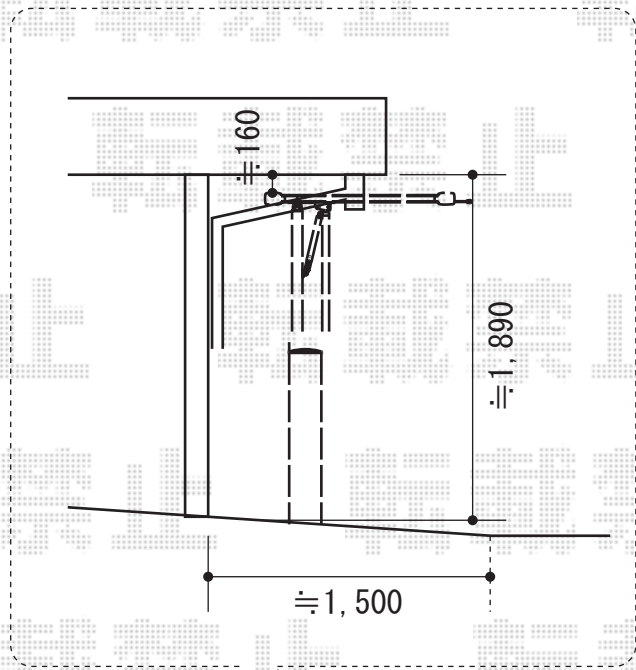

エクスラインアップゲート ワイド 1型 手動式

現場状況や作図制限により概略図の内容と多少の違いが生じることがございます。
 施工時は、現場優先とさせて頂きたく思いますので、お立会い頂き、
 最終のご指示のほど、何卒、宜しくお願い致します。

EX-SHOP
[HTTP://WWW.EX-SHOP.NET](http://www.ex-shop.net)

担当：本田

全ての著作権は、エクスショップに帰属します。当社とのお取引目的外の使用・複製・転載禁止となっております。