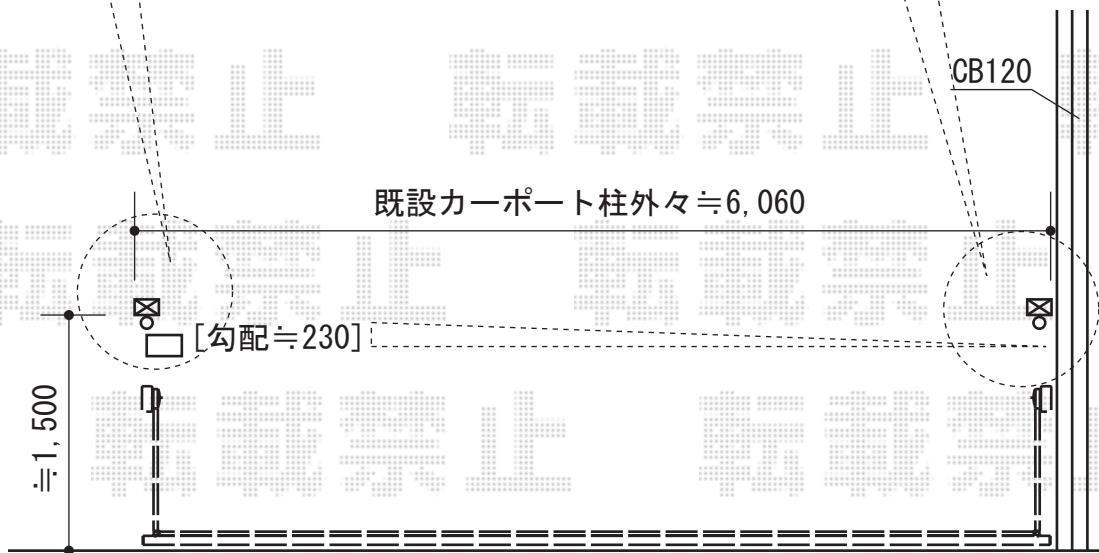

エクスラインアップゲート ワイド 1型 手動式

現場状況や作図制限により概略図の内容と多少の違いが生じることがございます。
 施工時は、現場優先とさせて頂きたく思いますので、お立会い頂き、
 最終のご指示のほど、何卒、宜しくお願い致します。

EX-SHOP
[HTTP://WWW.EX-SHOP.NET](http://www.ex-shop.net)

担当：本田

全ての著作権は、エクスショップに帰属します。当社とのお取引目的外の使用・複製・転載禁止となっております。