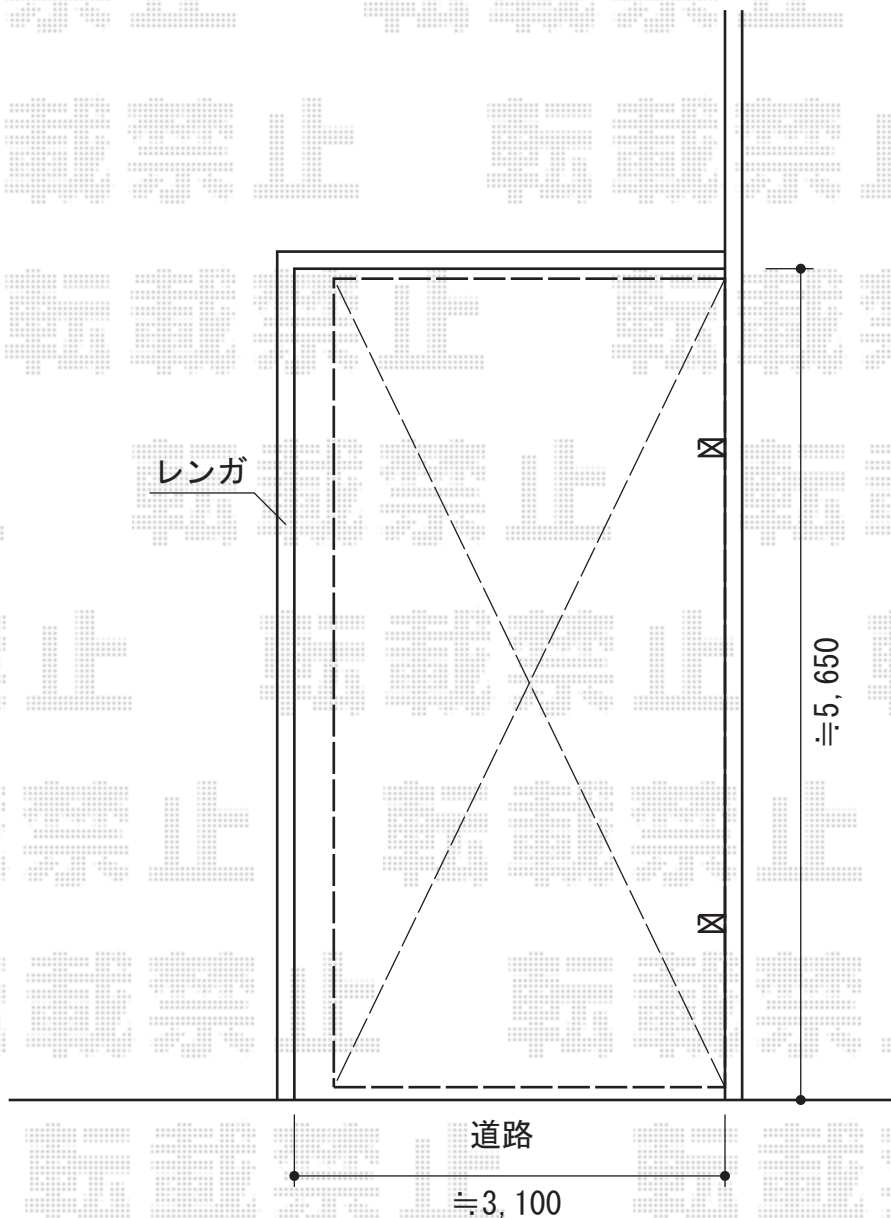

カーブポートシグマIII 積雪～20cm対応

トステム カーブポートシグマIII 積雪～20cm対応

幅=2,700mm

奥行=5,686mm

色：オータムブラウン

屋根材：熱線吸収ポリカーボネート（ライトブルーマット調）

柱仕様：ロング柱23仕様（有効高 約2,300mm）

現場状況や作図制限により概略図の内容と多少の違いが生じることがございます。
施工時は、現場優先とさせて頂きたく思いますので、お立会い頂き、
最終のご指示のほど、何卒、宜しくお願い致します。