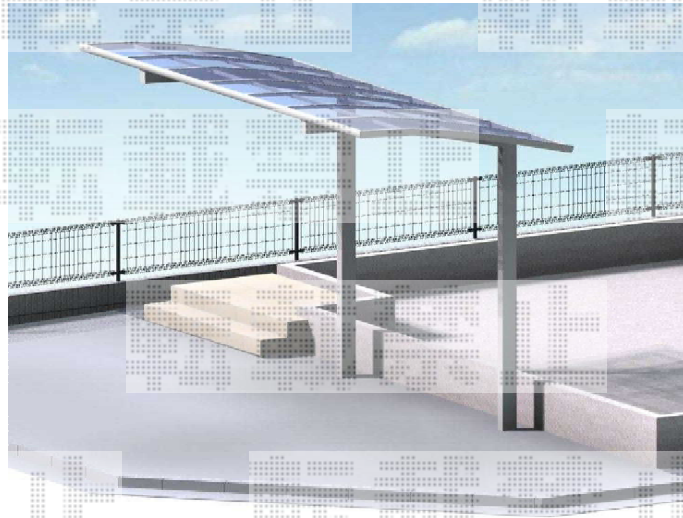

レイナポート 積雪～20cm対応

YKK AP レイナポート 積雪～20cm対応  
幅=2,700mm  
奥行=5,052mm  
色：ノーブルステン  
屋根材：ポリカーボネート（スカイブルー）  
柱仕様：ハイロング柱仕様（有効高 約2,800mm）

現場状況や作図制限により概略図の内容と多少の違いが生じることがございます。  
施工時は、現場優先とさせていただきますので、お立会い頂き、  
最終のご指示のほど、何卒、宜しくお願い致します。