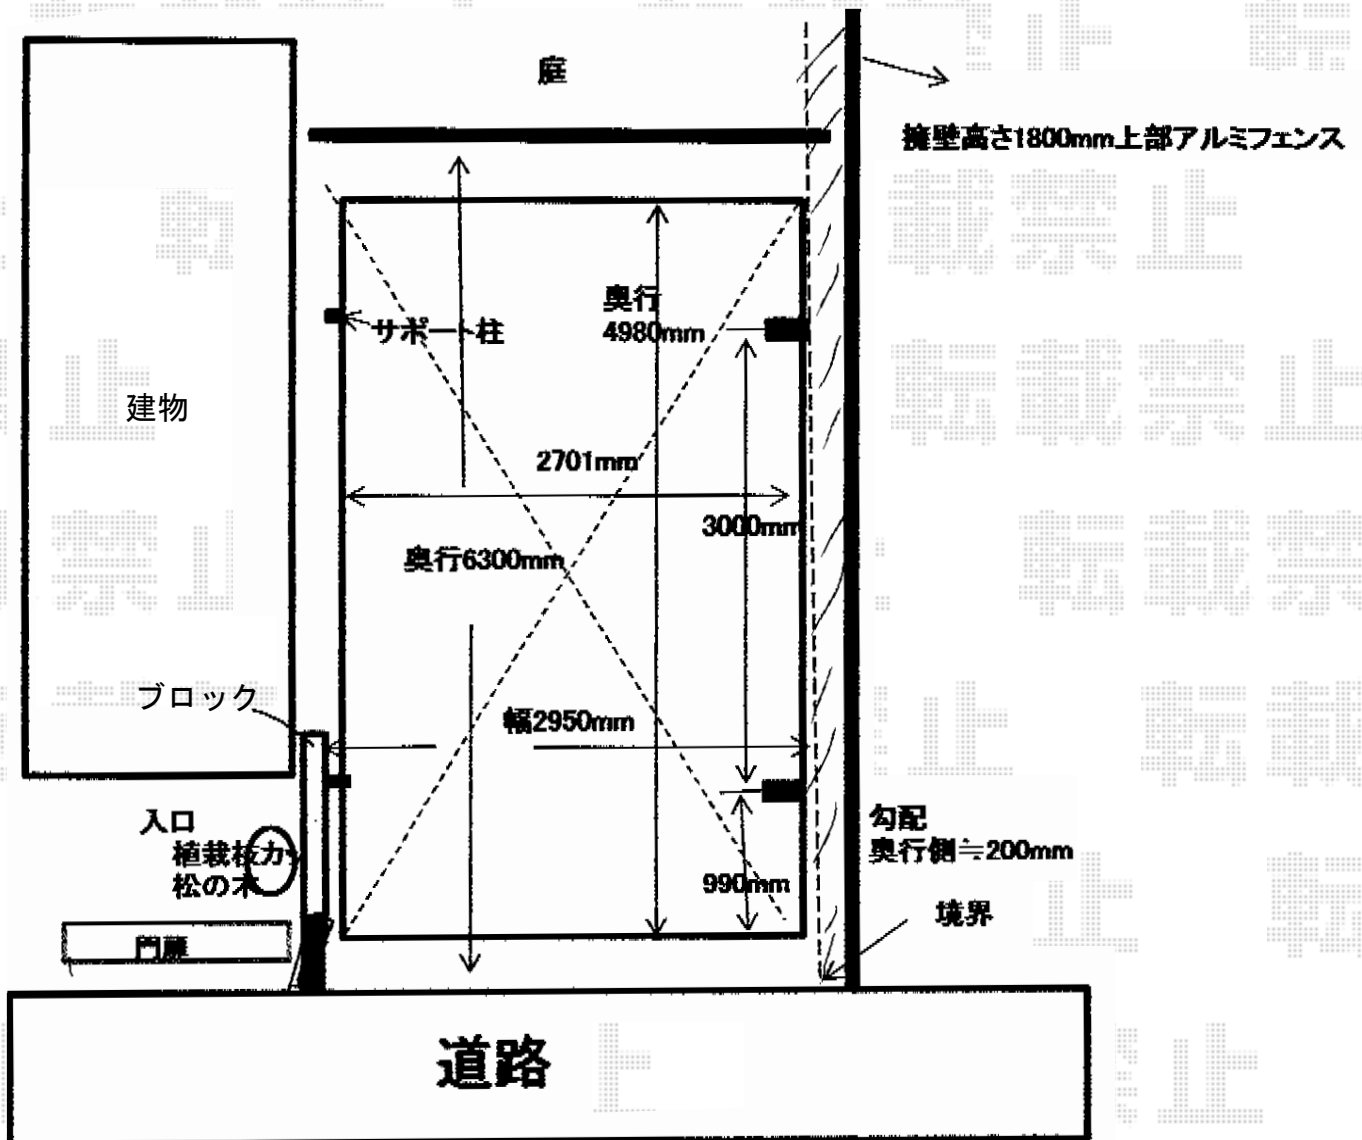

カーブポートシグマIII 積雪～30cm対応

トステム カーブポートシグマIII 積雪～30cm対応
幅=2,701mm
奥行=4,980mm
色：シャイングレー
屋根材：熱線吸収アクアポリカーボネート（ライトブルー）
柱仕様：ロング柱23仕様（有効高 約2,300mm）

現場状況や作図制限により概略図の内容と多少の違いが生じることがございます。
施工時は、現場優先とさせていただきますので、お立会い頂き、
最終のご指示のほど、何卒、宜しくお願い致します。