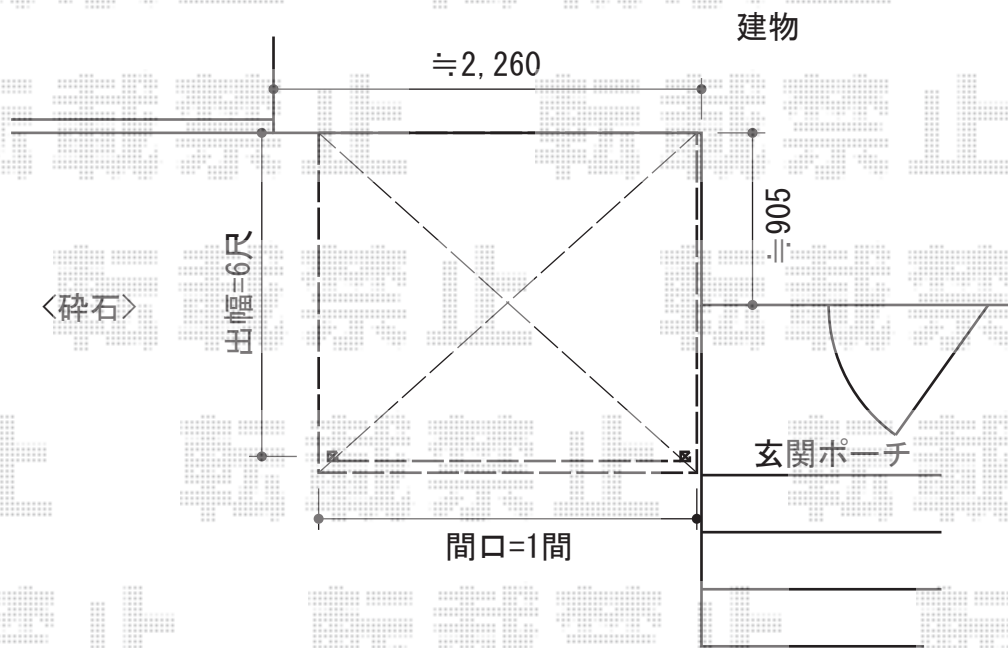

## トステム フリーヤード

寸法=間口1.0間 (1,850mm) × 出幅6尺 (1,695mm)

正面ユニット：ポリカーボネート波板 (ブラウンスモークマット)

色：シャイングレー

屋根材：ポリカーボネート波板 (ブロンズ)

現場状況や作図制限により概略図の内容と多少の違いが生じることがございます。  
施工時は、現場優先とさせて頂きたく思いますので、お立会い頂き、  
最終のご指示のほど、何卒、宜しくお願い致します。