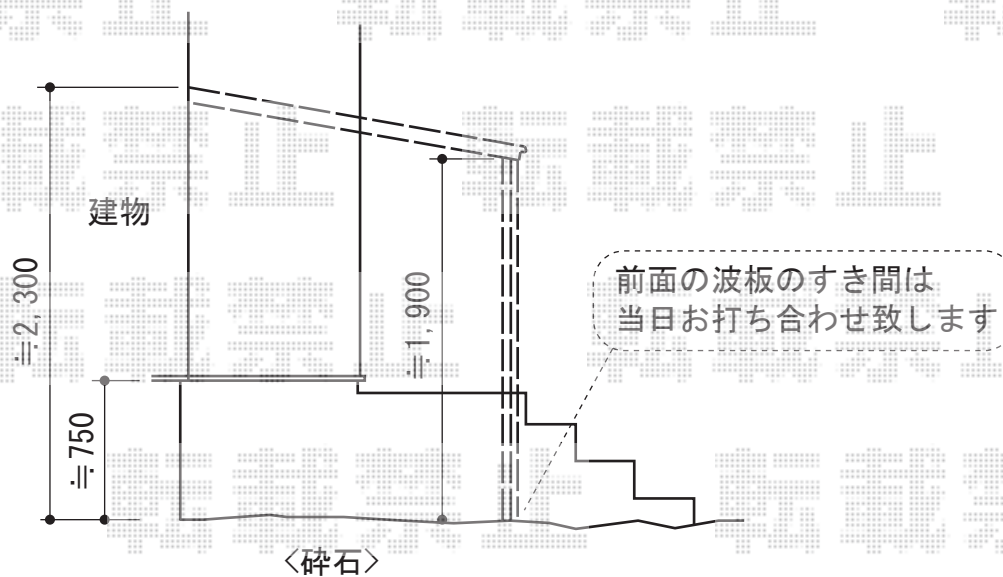

## トステム フリーヤード

寸法=間口1.0間 (1,850mm) × 出幅6尺 (1,695mm)

正面ユニット：ポリカーボネート波板 (ブラウンスモークマット)

色：シャイングレー

屋根材：ポリカーボネート波板 (ブロンズ)

現場状況や作図制限により概略図の内容と多少の違いが生じることがございます。  
施工時は、現場優先とさせて頂きたく思いますので、お立会い頂き、  
最終のご指示のほど、何卒、宜しくお願い致します。