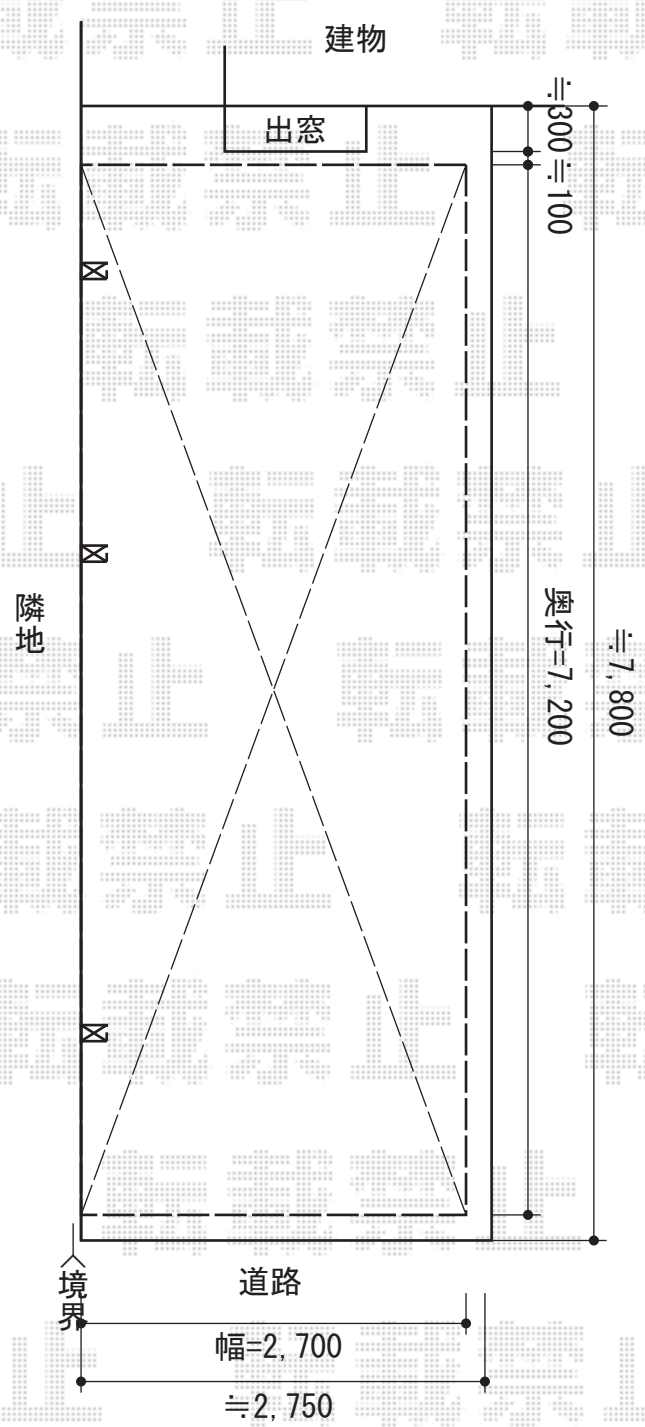

レイナポート 延長 積雪～20cm対応

YKK AP レイナポート 延長 積雪～20cm対応
 幅=2,700mm
 奥行=7,200mm
 色：カームブラック
 屋根材：熱線遮断ポリカーボネート（アースブルーマット調）
 柱仕様：標準柱仕様（有効高 約2,000mm）

YKK AP 着脱式サポート 標準・ハイルーフ兼用
 2本入り：1セット
 1本入り：1セット
 色：カームブラック

現場状況や作図制限により概略図の内容と多少の違いが生じることがございます。
 施工時は、現場優先とさせて頂きたく思いますので、お立会い頂き、
 最終のご指示のほど、何卒、宜しくお願い致します。