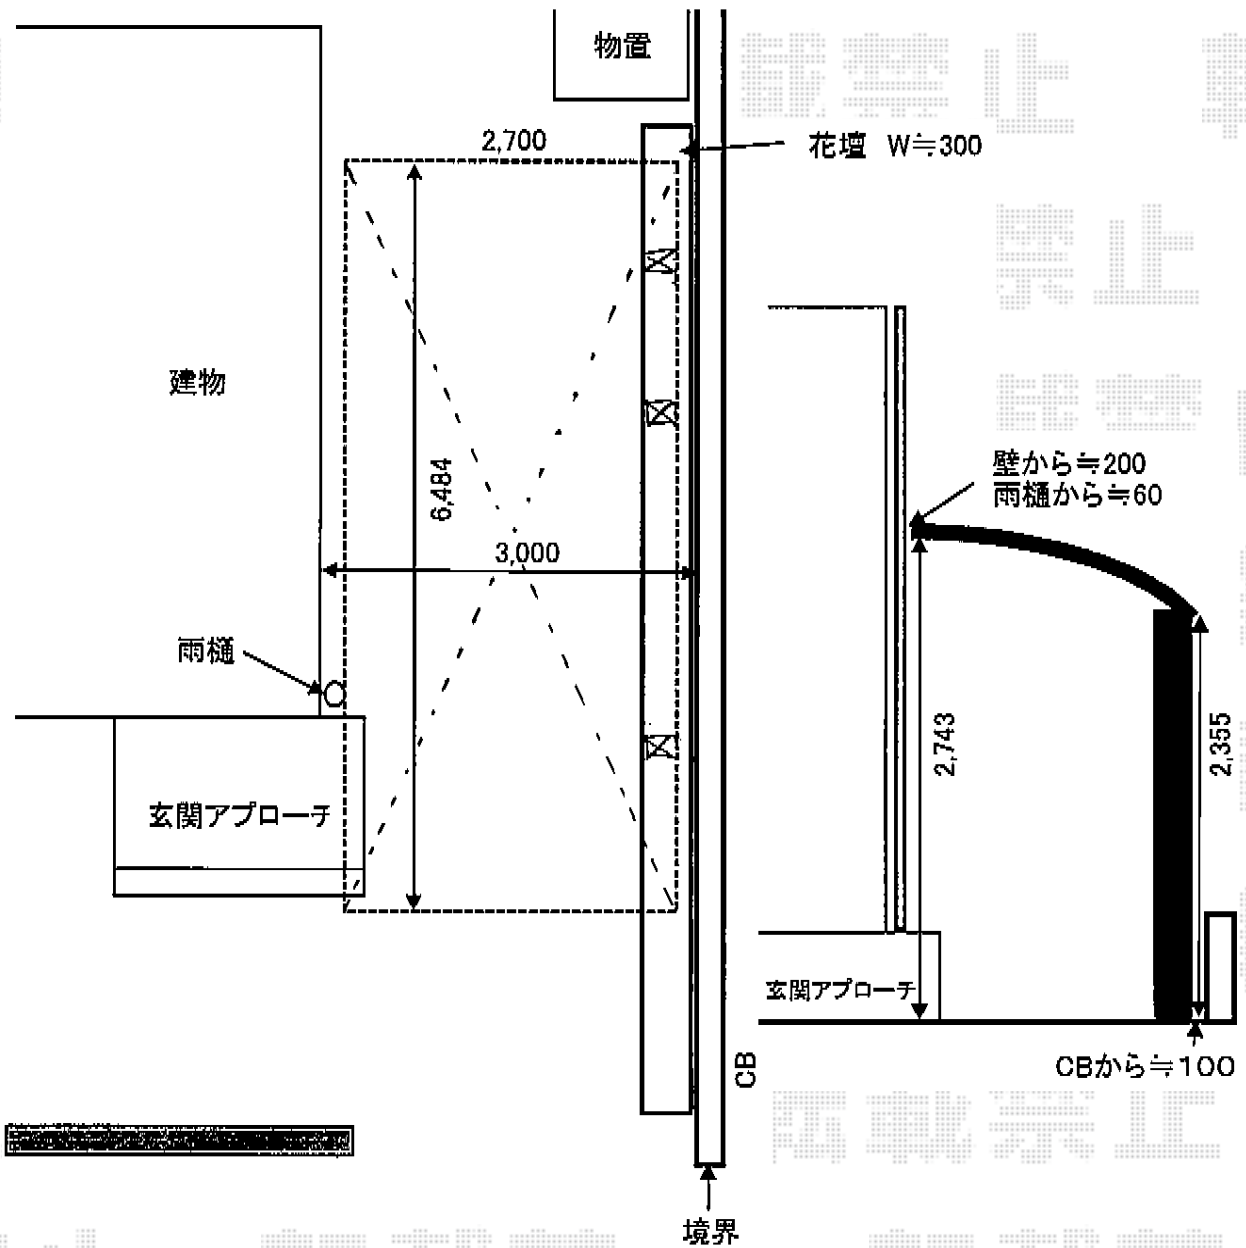

レイナポート 延長 積雪~20cm対応

YKK AP レイナポート 延長 積雪~20cm対応

幅=2,700mm

奥行=6,484mm

色：カームブラック

屋根材：熱線遮断ポリカーボネート（アースブルーマット調）

柱仕様：ハイルーフ柱仕様（有効高 約2,355mm）

現場状況や作図制限により概略図の内容と多少の違いが生じることがございます。  
 施工時は、現場優先とさせていただきますので、お立会い頂き、  
 最終のご指示のほど、何卒、宜しくお願い致します。