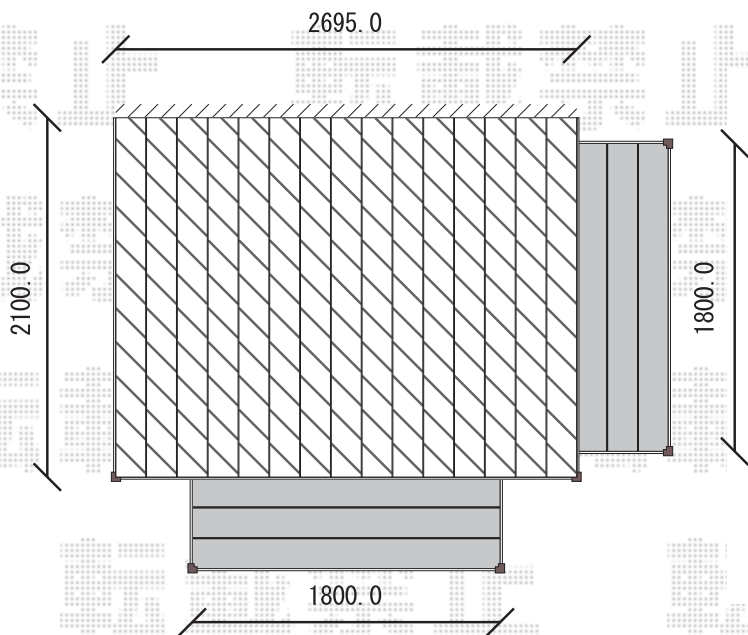

リコステージII 単体

トステム リコステージII 単体

間口=1.5間 (2,720mm)

出幅=7尺 (2,113mm)

色：ソフトブラウン

床板：縦貼り

幕板：幕板B (薄)

束柱：束柱B (400~550mm)

オプション：リードデッキ 間口1,800mm/出幅床板3枚 (2セット)

商品平面図

商品パース図

現場状況や作図制限により概略図の内容と多少の違いが生じることがございます。
 施工時は、現場優先とさせて頂きたく思いますので、お立会い頂き、
 最終のご指示のほど、何卒、宜しくお願い致します。

EX-SHOP
[HTTP://WWW.EX-SHOP.NET](http://www.ex-shop.net)

担当：岡本