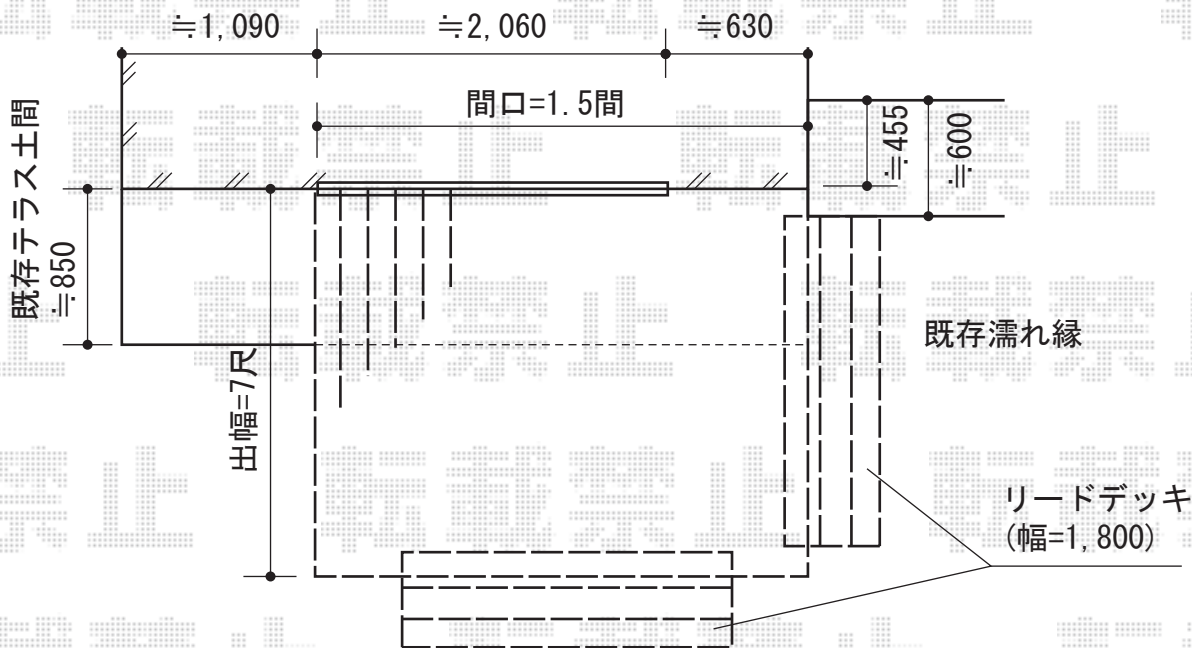

リコステージII 単体

トステム リコステージII 単体

間口=1.5間 (2,720mm)

出幅=7尺 (2,113mm)

色：ソフトブラウン

床板：縦貼り

幕板：幕板B (薄)

束柱：束柱B (400~550mm)

オプション：リードデッキ 間口1,800mm/出幅床板3枚 (2セット)

商品平面図

商品パース図

現場状況や作図制限により概略図の内容と多少の違いが生じることがございます。
 施工時は、現場優先とさせて頂きたく思いますので、お立会い頂き、
 最終のご指示のほど、何卒、宜しくお願い致します。

EX-SHOP
[HTTP://WWW.EX-SHOP.NET](http://www.ex-shop.net)

担当：岡本