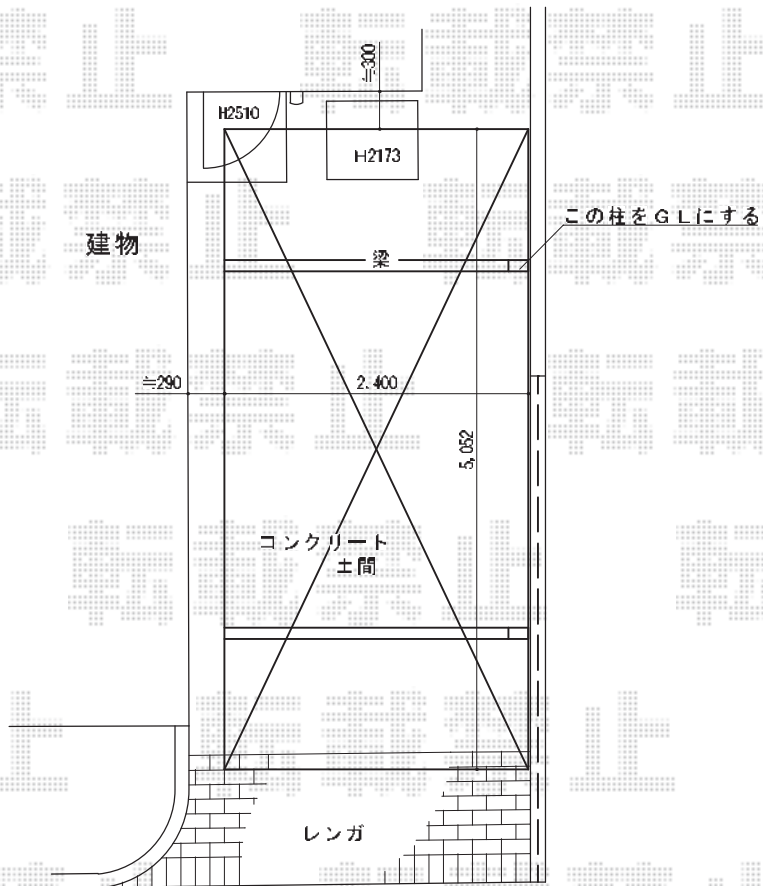

プレシオスポート 積雪～20cm対応

Value Select プレシオスポート 積雪～20cm対応  
幅=2,400mm  
奥行=5,052mm  
色：グレースブラウン  
屋根材：ポリカーボネート（スカイブルー）  
柱仕様：ハイルーフ柱仕様（有効高 約2,250mm）

現場状況や作図制限により概略図の内容と多少の違いが生じることがございます。  
施工時は、現場優先とさせて頂きたく思いますので、お立会い頂き、  
最終のご指示のほど、何卒、宜しくお願い致します。