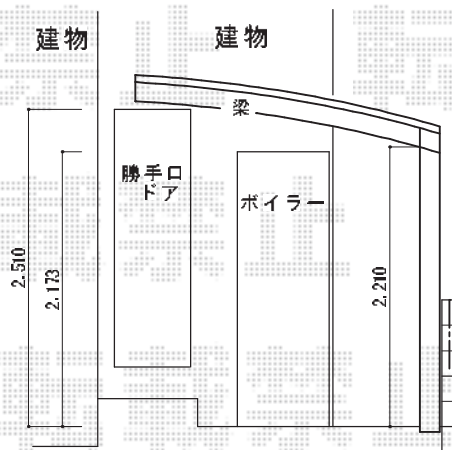

プレシオスポート 積雪～20cm対応

Value Select プレシオスポート 積雪～20cm対応  
幅=2,400mm  
奥行=5,052mm  
色：グレースブラウン  
屋根材：ポリカーボネート（スカイブルー）  
柱仕様：ハイルーフ柱仕様（有効高 約2,250mm）

現場状況や作図制限により概略図の内容と多少の違いが生じることがございます。  
施工時は、現場優先とさせて頂きたく思いますので、お立会い頂き、  
最終のご指示のほど、何卒、宜しくお願い致します。