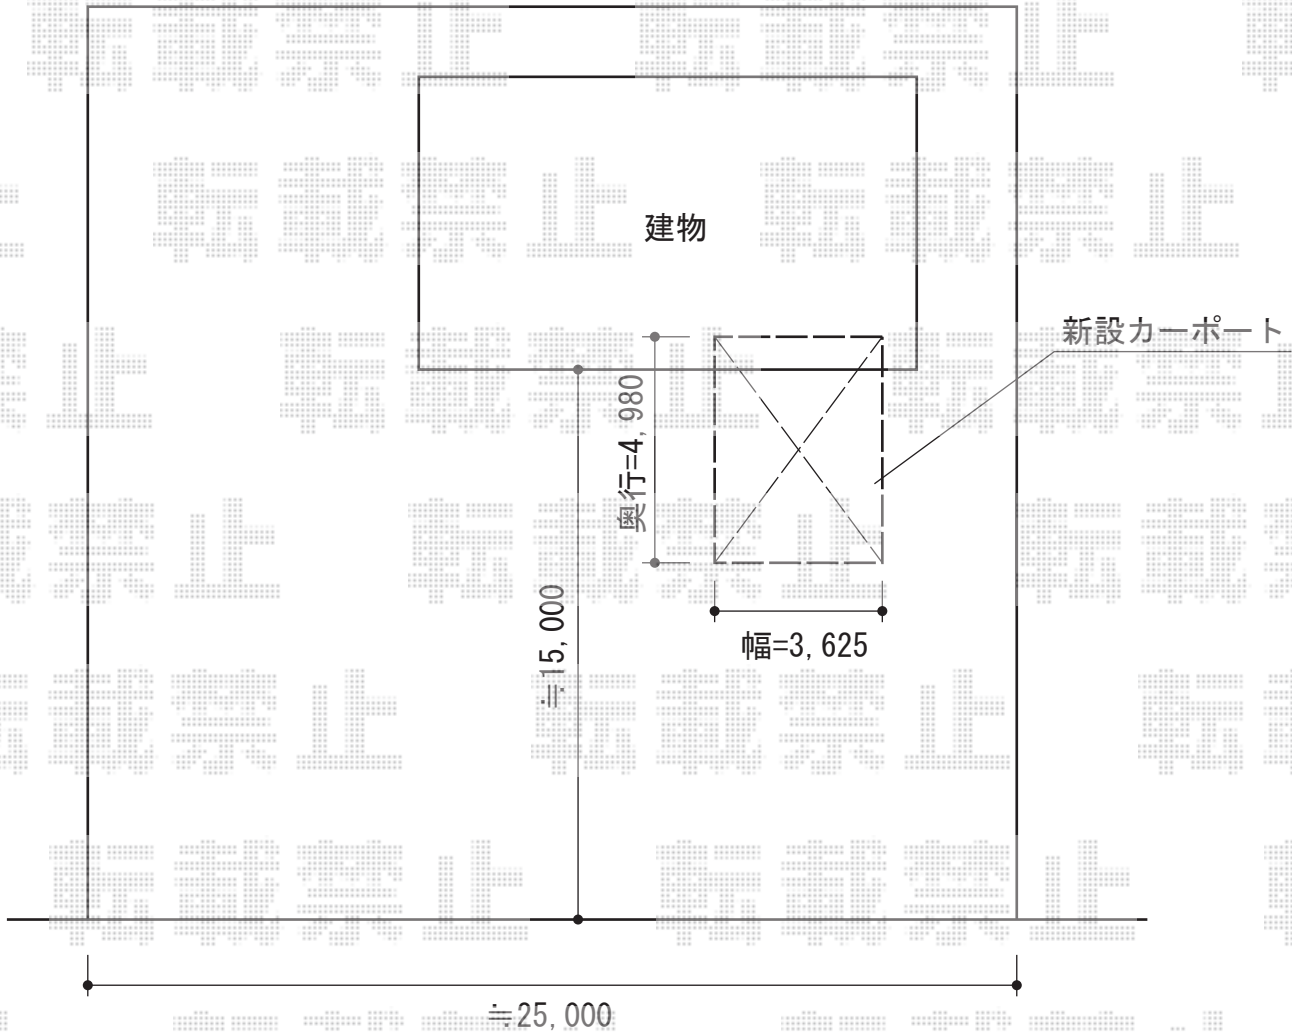

カーブポートシグマIII ワイド 積雪～30cm対応

トステム カーブポートシグマIII ワイド 積雪～30cm対応  
幅=3,625mm  
奥行=4,980mm  
色：ブラック  
屋根材：熱線吸収アクアポリカーボネート（ライトブルー）  
柱仕様：標準柱仕様（有効高 約1,800mm）

現場状況や作図制限により概略図の内容と多少の違いが生じることがございます。  
施工時は、現場優先とさせて頂きたく思いますので、お立会い頂き、  
最終のご指示のほど、何卒、宜しくお願い致します。