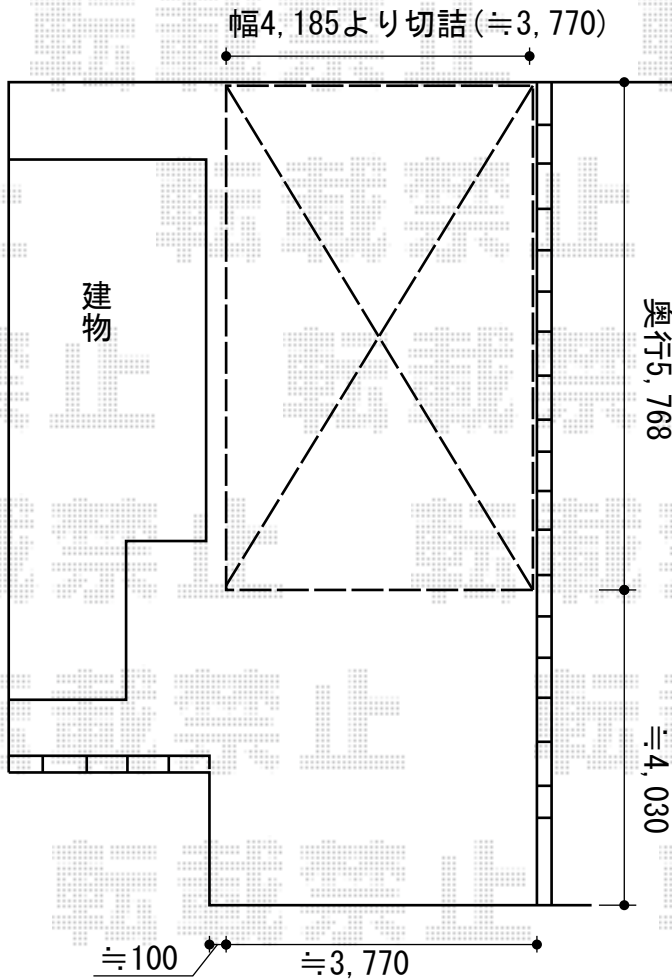

レイナツインポート 積雪～20cm対応

YKK AP レйнаツインポート 積雪～20cm対応

幅=4,185mm 奥行=5,768mm

色：プラチナステン

屋根材：熱線遮断ポリカーボネート（アースブルーマット調）

柱仕様：ハイルーフ柱仕様（有効高 約2,355mm）

YKK AP レйнаツインポート サイドパネル

奥行サイズ：長さ57用

高さ=2,073mm 色：プラチナステン

パネル材：熱線遮断ポリカーボネート（アースブルーマット調）

柱仕様：ハイルーフ柱仕様（間柱1本）

YKK AP 収納式物干しセット2型 2本入り

色：プラチナステン

現場状況や作図制限により概略図の内容と多少の違いが生じることがございます。
 施工時は、現場優先とさせて頂きたく思いますので、お立会い頂き、
 最終のご指示のほど、何卒、宜しくお願い致します。

EX-SHOP
[HTTP://WWW.EX-SHOP.NET](http://www.ex-shop.net)