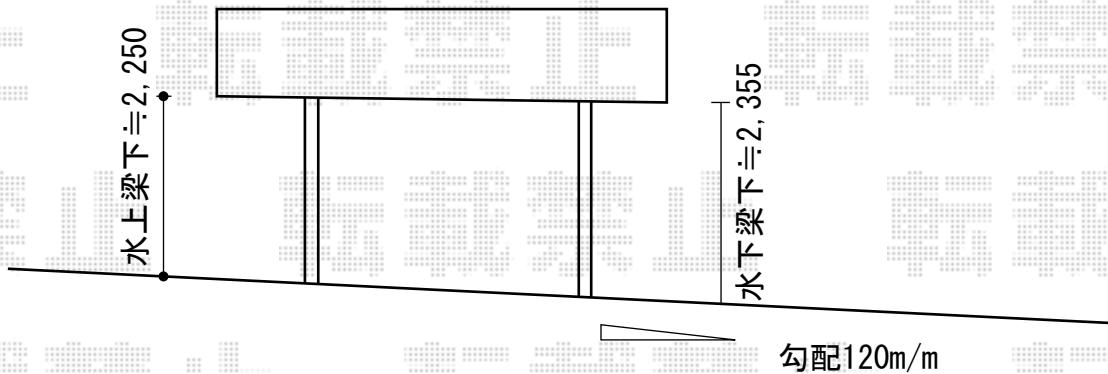

レイナツインポート 積雪～20cm対応

YKK AP レйнаツインポート 積雪～20cm対応

幅=4,185mm 奥行=5,768mm

色：プラチナステン

屋根材：熱線遮断ポリカーボネート（アースブルーマット調）

柱仕様：ハイルーフ柱仕様（有効高 約2,355mm）

YKK AP レйнаツインポート サイドパネル

奥行サイズ：長さ57用

高さ=2,073mm 色：プラチナステン

パネル材：熱線遮断ポリカーボネート（アースブルーマット調）

柱仕様：ハイルーフ柱仕様（間柱1本）

YKK AP 収納式物干しセット2型 2本入り

色：プラチナステン

現場状況や作図制限により概略図の内容と多少の違いが生じることがございます。
 施工時は、現場優先とさせて頂きたく思いますので、お立会い頂き、
 最終のご指示のほど、何卒、宜しくお願い致します。

EX-SHOP
[HTTP://WWW.EX-SHOP.NET](http://www.ex-shop.net)