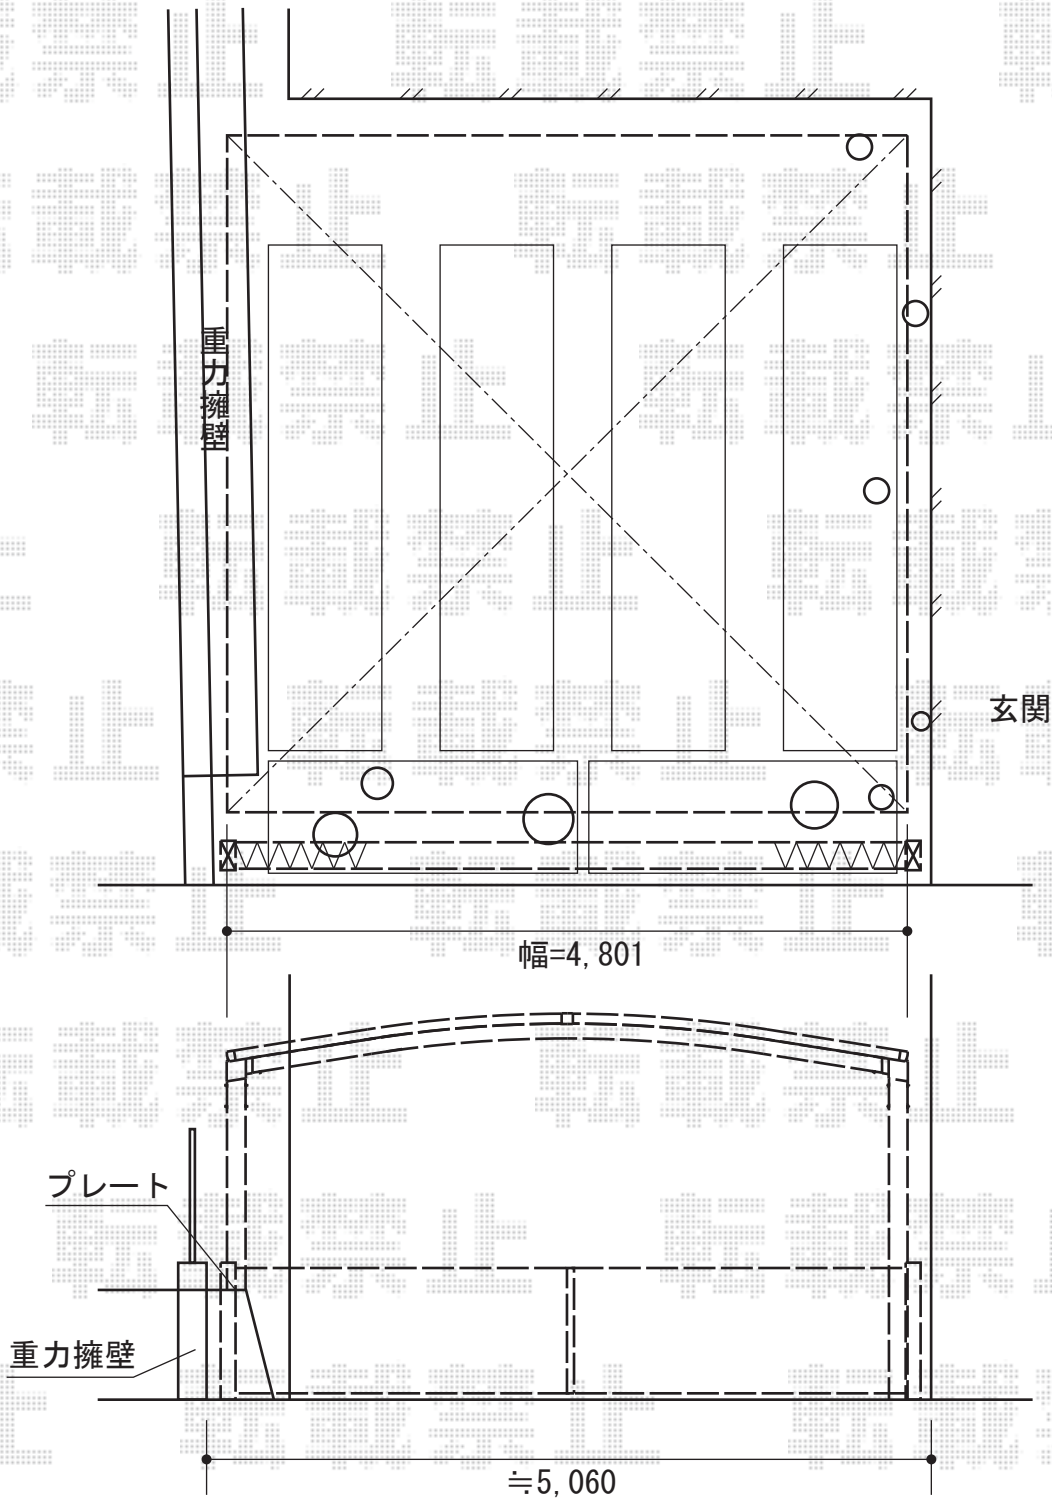

カーポート・カーゲート

YKK AP レイナツインポート 積雪~20cm対応
幅=4,801mm
奥行=5,052mm
色：カームブラック
屋根材：熱線遮断ポリカーボネート（アースブルーマット調）
柱仕様：ハイルーフ柱仕様（有効高 約2,355mm）

Value Select トリップゲート PB型 ノンレール 両開き 54W
開口幅=5,248mm
全幅=5,348mm
たたみ幅=320.5×2mm
高さ=1,200
色：ブラック
キャスター数：4
落棒数：2

現場状況や作図制限により概略図の内容と多少の違いが生じることがございます。
施工時は、現場優先とさせて頂きたく思いますので、お立会い頂き、
最終のご指示のほど、何卒、宜しくお願い致します。

EX-SHOP
HTTP://WWW.EX-SHOP.NET

担当：越智