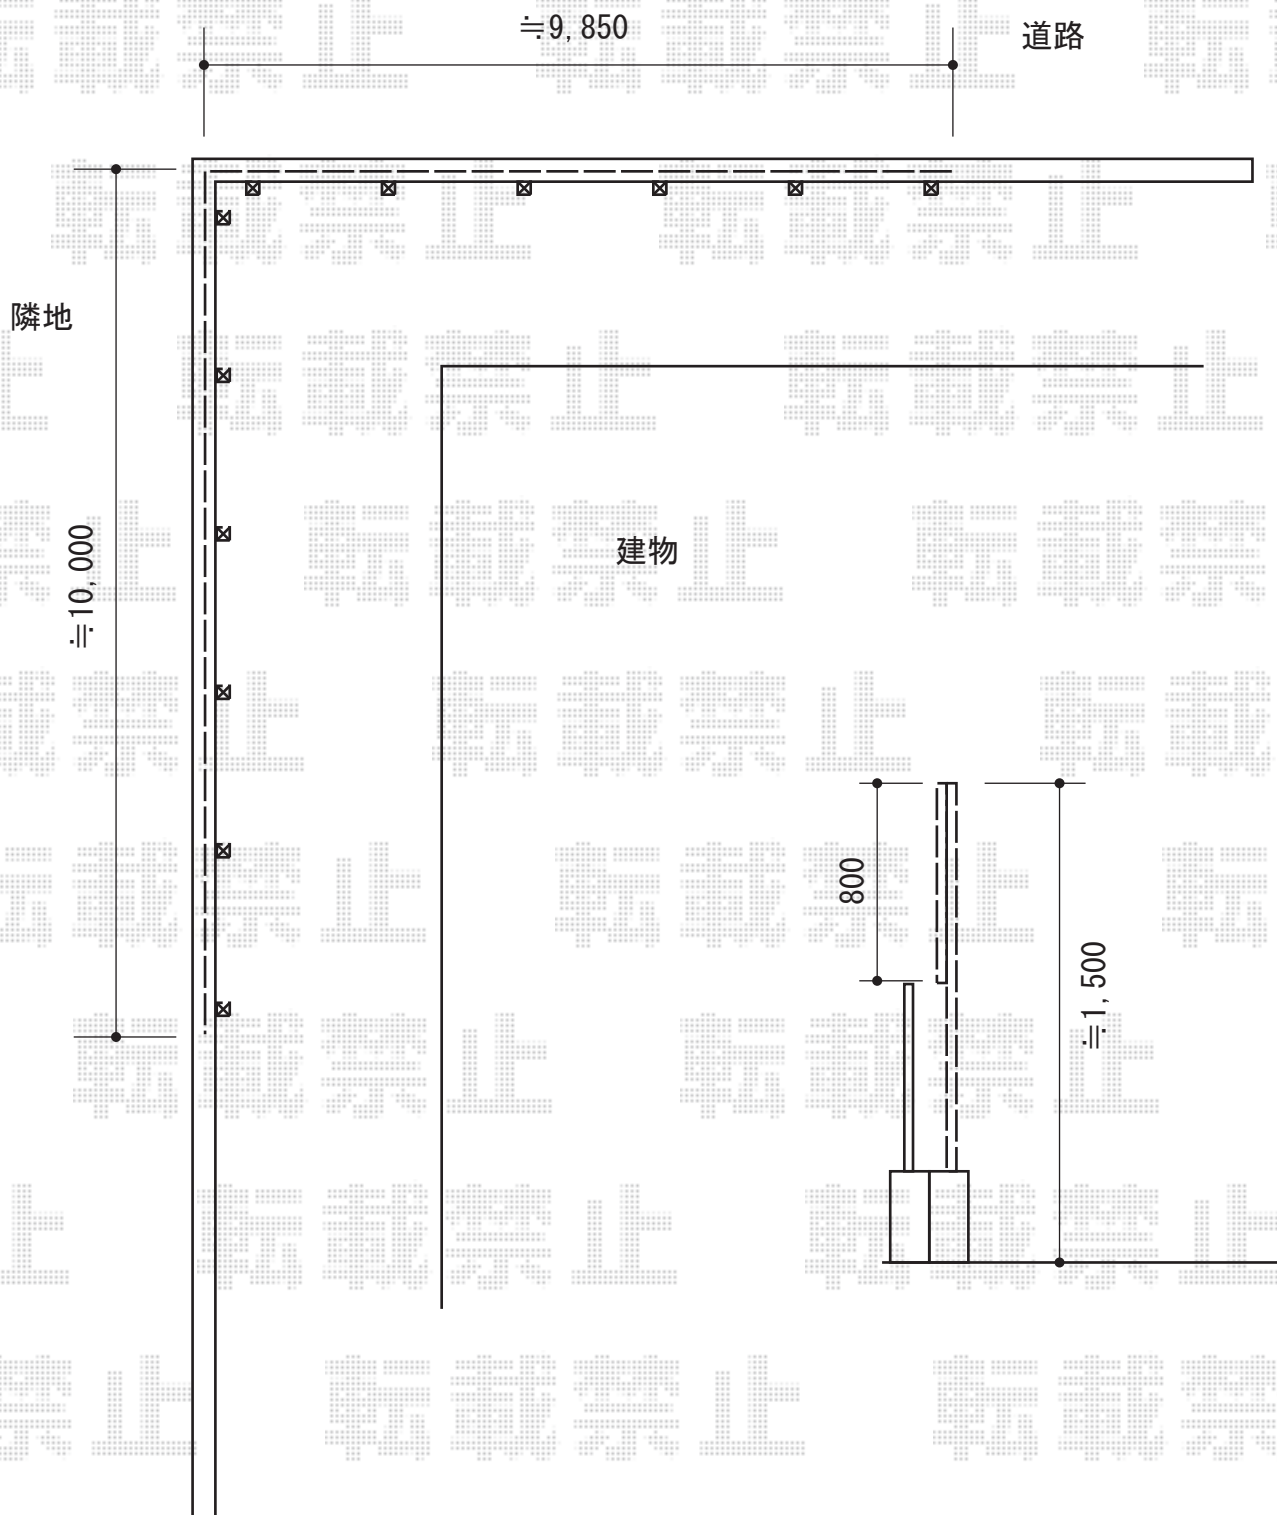

エクスラインフェンス7型 2段支柱使用

YKK AP エクスラインフェンス7型 2段支柱使用
本体1枚 (W×H) = (1,975mm×800mm) ×10枚
自立建て用2段支柱 : T150×12本
エンドキャップ : 1セット
目隠しコーナー継手 : T80×1セット
色 : プラチナステン

現場状況や作図制限により概略図の内容と多少の違いが生じることがございます。
施工時は、現場優先とさせて頂きたく思いますので、お立会い頂き、
最終のご指示のほど、何卒、宜しくお願い致します。