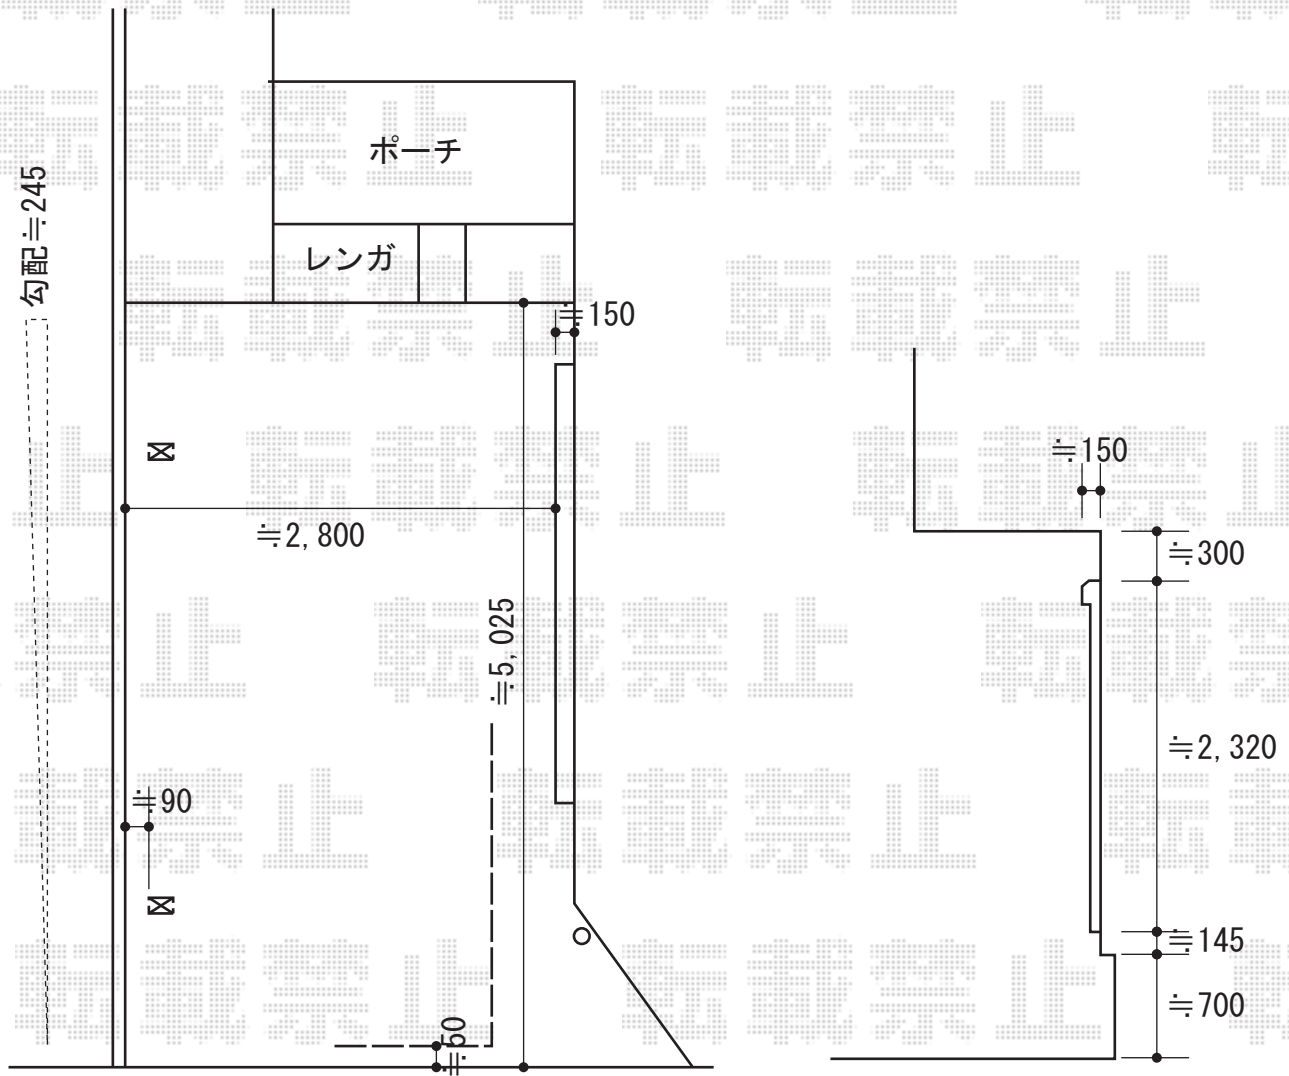

テールポートシグマIII 積雪～30cm対応

トステム テールポートシグマIII 積雪～30cm対応  
 幅=2,400mm  
 奥行=4,980mm  
 色：オータムブラウン  
 屋根材：ポリカーボネート（ブラウン）  
 柱仕様：ロング柱23仕様（有効高 約2,300mm）

現場状況や作図制限により概略図の内容と多少の違いが生じることがございます。  
 施工時は、現場優先とさせて頂きたく思いますので、お立会い頂き、  
 最終のご指示のほど、何卒、宜しくお願い致します。