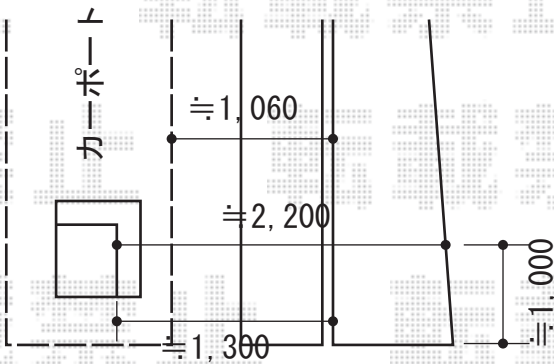

テールポートシグマIII 積雪～30cm対応

トステム テールポートシグマIII 積雪～30cm対応  
 幅=2,400mm  
 奥行=4,980mm  
 色：オータムブラウン  
 屋根材：ポリカーボネート（ブラウン）  
 柱仕様：ロング柱23仕様（有効高 約2,300mm）

現場状況や作図制限により概略図の内容と多少の違いが生じることがございます。  
 施工時は、現場優先とさせて頂きたく思いますので、お立会い頂き、  
 最終のご指示のほど、何卒、宜しくお願い致します。