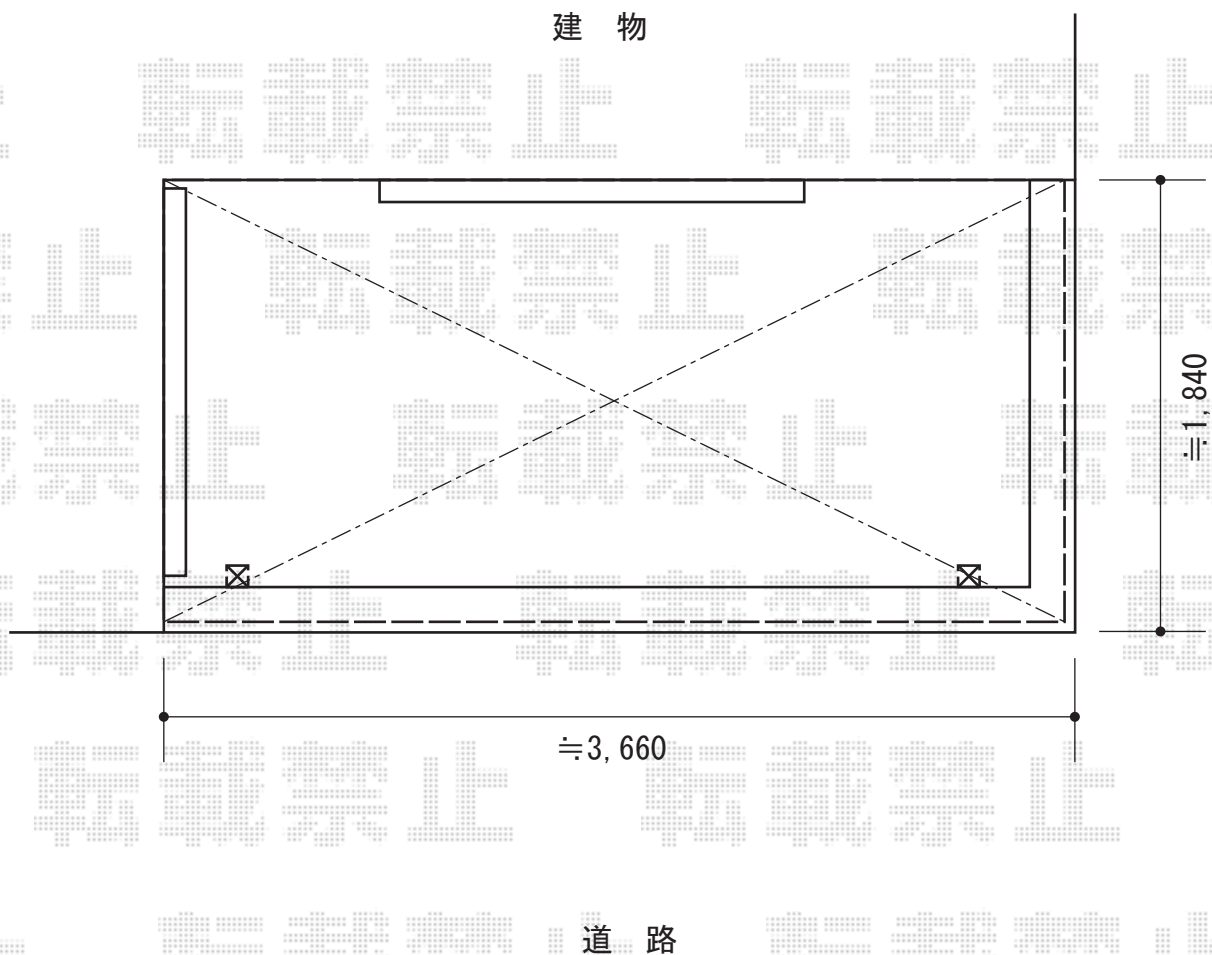

ライザーテラスII F型 屋根タイプ 単体 積雪～20cm対応

トステム ライザーテラスII F型 屋根タイプ 単体 積雪～20cm対応  
間口=関東間2.0間 (柱芯々3,440mm 屋根幅3,660mm)  
出幅=6尺 (1,785mm)  
色：シャイングレー  
屋根材：ポリカーボネート (クリアマット/すりガラス調)  
柱仕様：柱奥行移動タイプ (柱2本)  
施工方法：下止め仕様  
柱固定部品仕様：中間用×2

トステム 吊下げ物干し 標準 2本入  
色：シャイングレー

現場状況や作図制限により概略図の内容と多少の違いが生じることがございます。  
施工時は、現場優先とさせて頂きたく思いますので、お立会い頂き、  
最終のご指示のほど、何卒、宜しくお願い致します。

EX-SHOP  
HTTP://WWW.EX-SHOP.NET

担当：越智