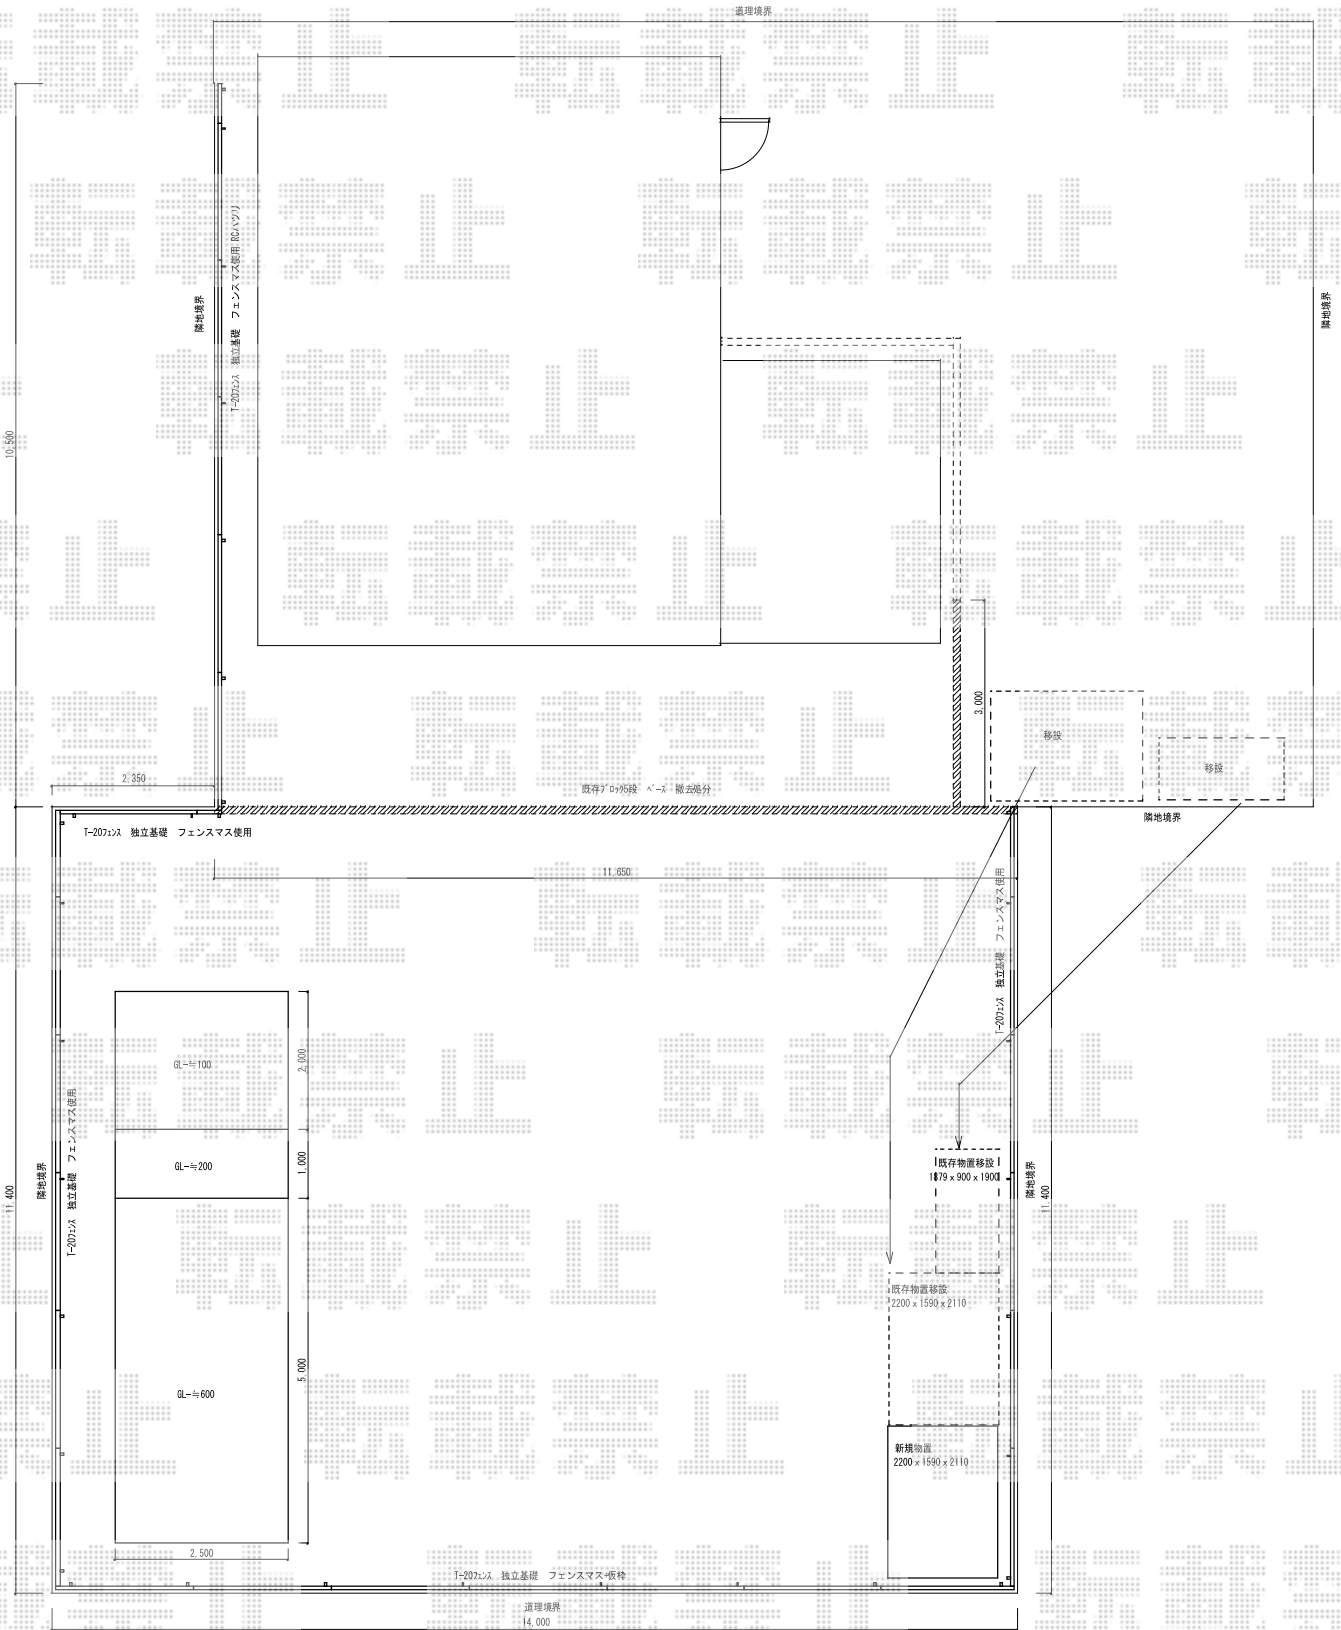

# ハイグリッドフェンス剣先2型 フリーポールタイプ

TOEX ハイグリッドフェンス剣先2型 フリーポールタイプ  
 本体1枚 (W×H) = (2,000mm×2,025mm) × 26枚  
 柱仕様 : T-20 × 32本  
 取付部品 : 32セット  
 コーナー継手 : 4セット  
 小口キャップ : 5セット  
 色 : ビーナスツリーグリーン

タクボ物置 ND-2215 T Mr. ストックマンダンディ 一般型  
 間口=2,200mm  
 奥行=1,590mm  
 高さ=2,110mm  
 色 : トロピカルオレンジ  
 屋根タイプ : 標準型  
 耐荷重タイプ : 一般型