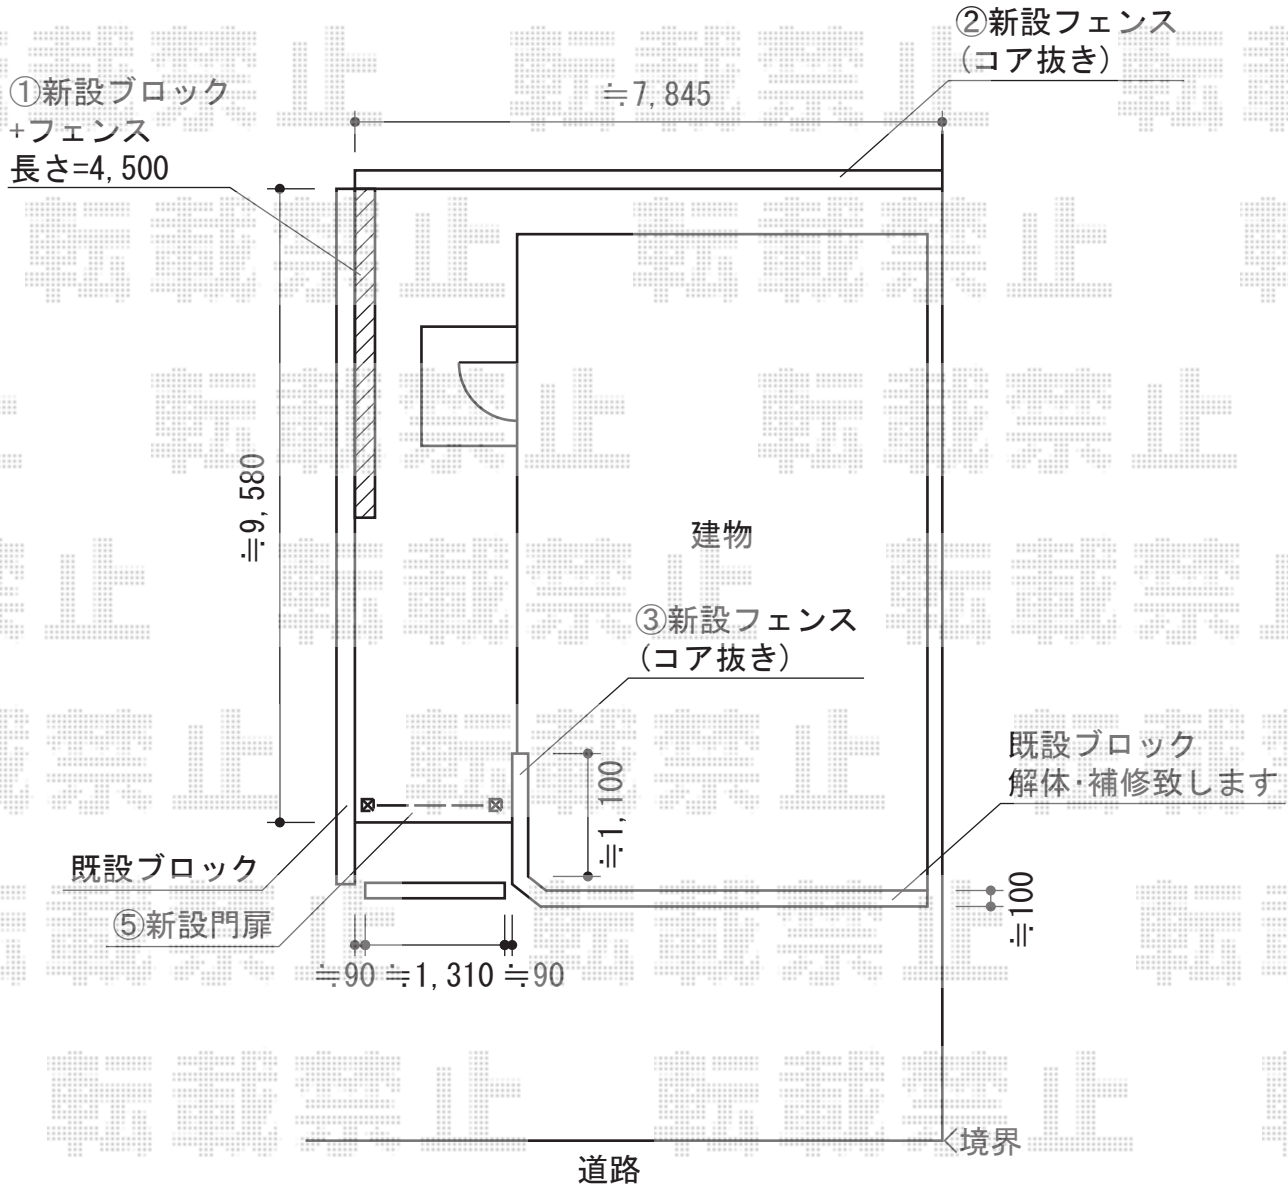

プリオR1型門扉 片開き 柱使用

YKK AP イーネットフェンス1F型
 本体1枚 (W×H) = (1,990×1,000mm) (¥8,000) × 8枚
 アルミ自由柱 : T100 (¥3,000) × 11本
 コーナー部品 : (¥2,100) × 1セット
 端部キャップ : (¥400) × 3セット
 色 : ダークブラウン (柱色 : カームブラック)

TOEX プリオR1型門扉 片開き 柱使用
 扉1枚 (W×H) = (900×1,000mm)
 色 : シャイングレー
 錠 : シリンダーRD錠
 開き : 内開き

YKK AP 【追加】イーネットフェンス1F型
 本体1枚 (W×H) = (1,990×1,000mm) (¥8,000) × 3枚
 アルミ自由柱 : T100 (¥3,000) × 4本
 端部キャップ : (¥400) × 1セット
 色 : ダークブラウン (柱色 : カームブラック)

現場状況や作図制限により概略図の内容と多少の違いが生じることがございます。
 施工時は、現場優先とさせて頂きたく思いますので、お立会い頂き、
 最終のご指示のほど、何卒、宜しくお願い致します。