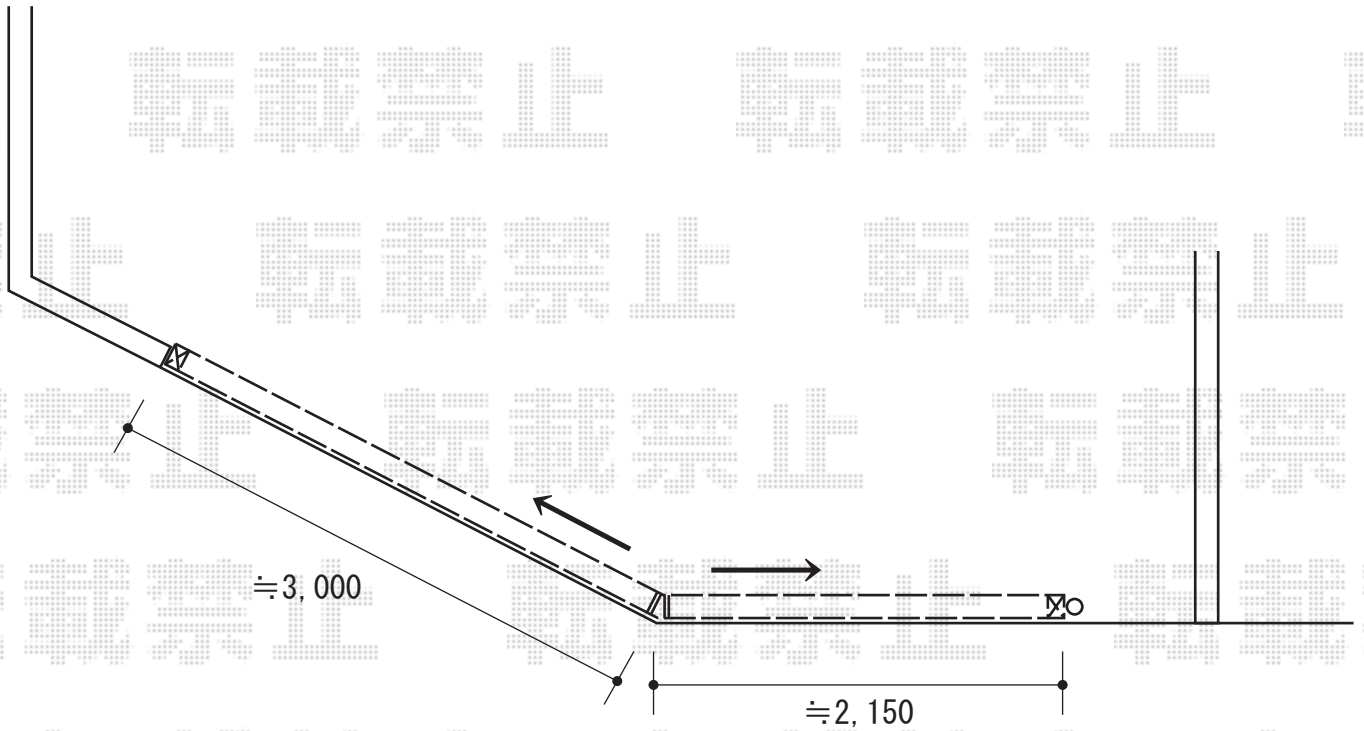

レイオス5型 ノンレール 両開き角地

YKK AP レイオス5型 ノンレール 両開き角地 32T+26WJ
開口幅=2,997mm+2,397mm
全幅=3,097mm+2,497mm
たたみ幅=347mm+297mm
高さ=柱：1,070 mm 扉：1,050mm
色：ホワイト
キャスター数：2+2
落棒数：2+2

現場状況や作図制限により概略図の内容と多少の違いが生じることがございます。
施工時は、現場優先とさせて頂きたく思いますので、お立会い頂き、
最終のご指示のほど、何卒、宜しくお願い致します。