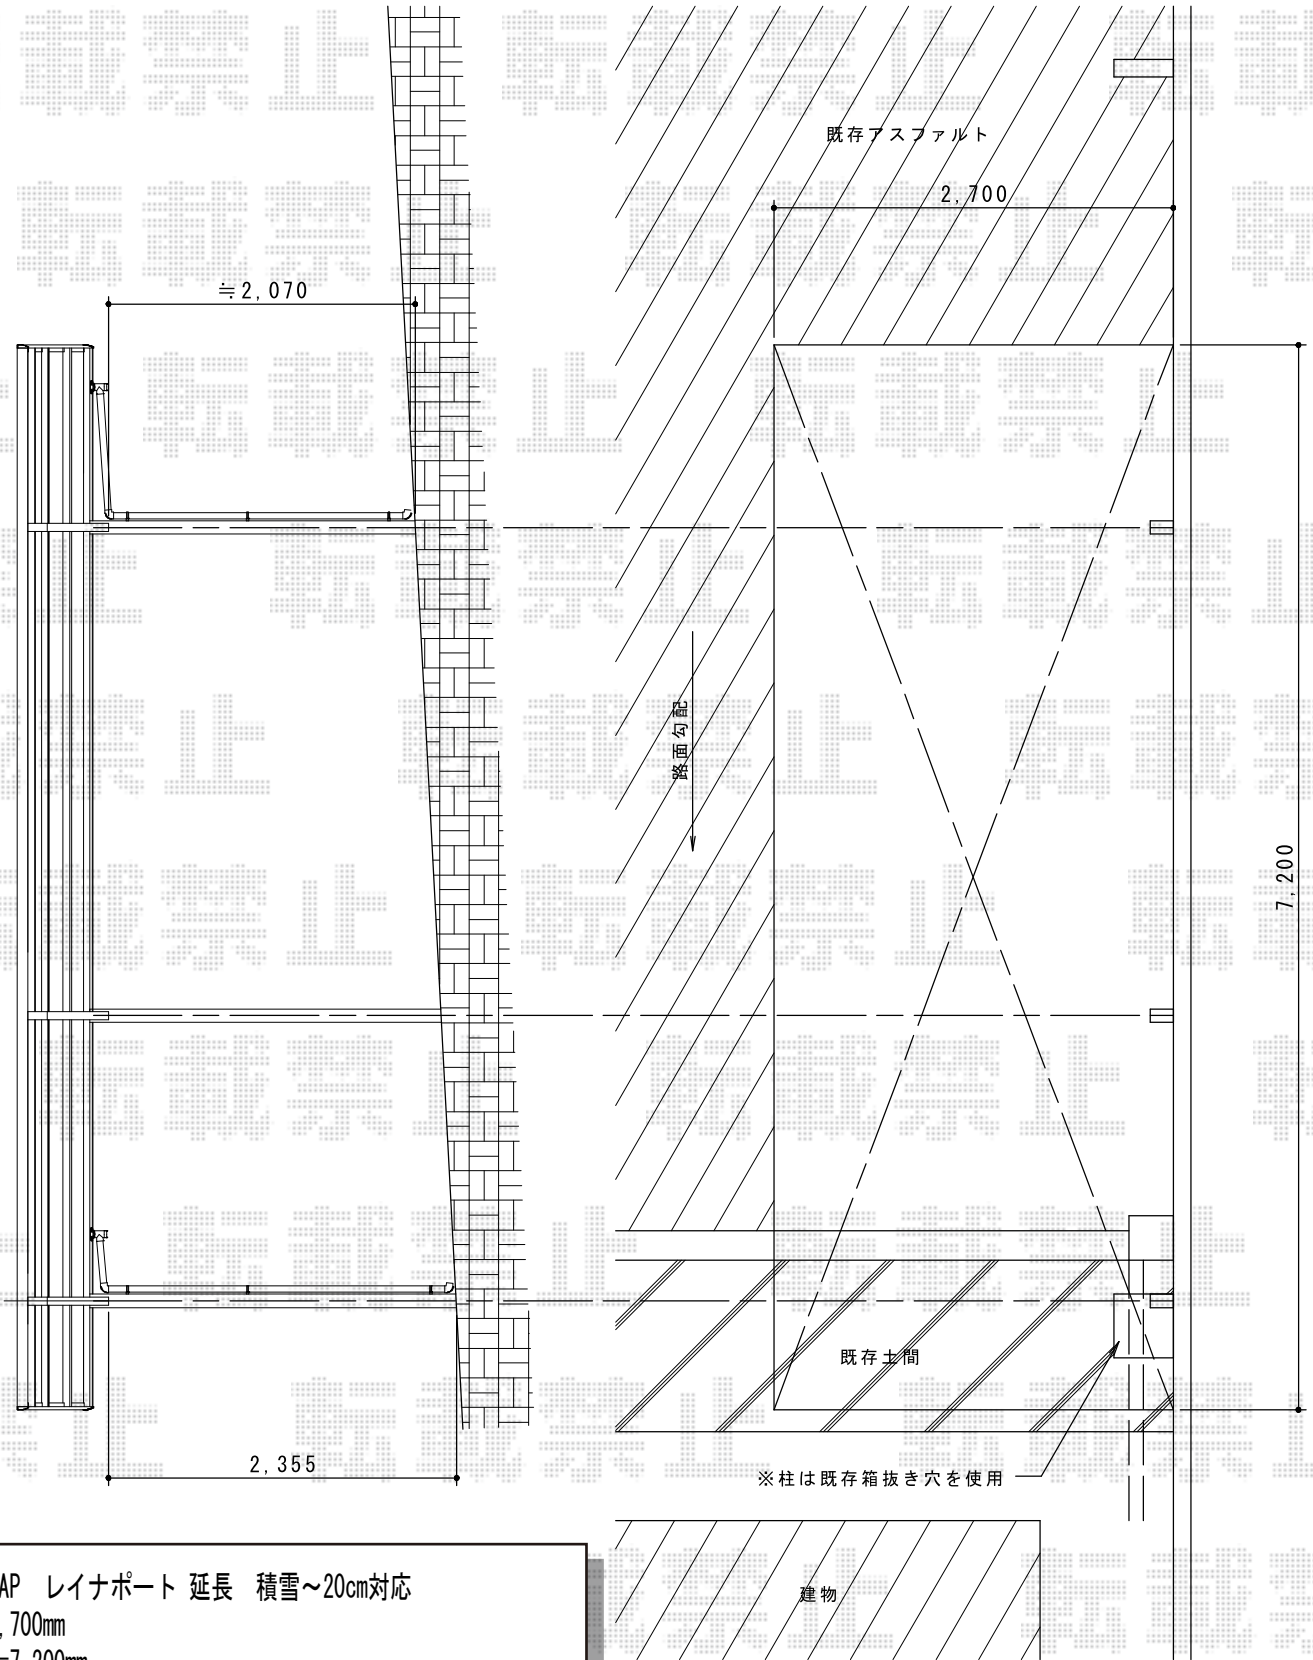

レイナポート 延長 積雪～20cm対応

YKK AP レイナポート 延長 積雪～20cm対応
 幅=2,700mm
 奥行=7,200mm
 色：プラチナステン
 屋根材：ポリカーボネート（トーマイマット/すりガラス調）
 柱仕様：ハイルーフ柱仕様（有効高 約2,355mm）

現場状況や作図制限により概略図の内容と多少の違いが生じることがございます。
 施工時は、現場優先とさせて頂きたく思いますので、お立会い頂き、
 最終のご指示のほど、何卒、宜しくお願い致します。