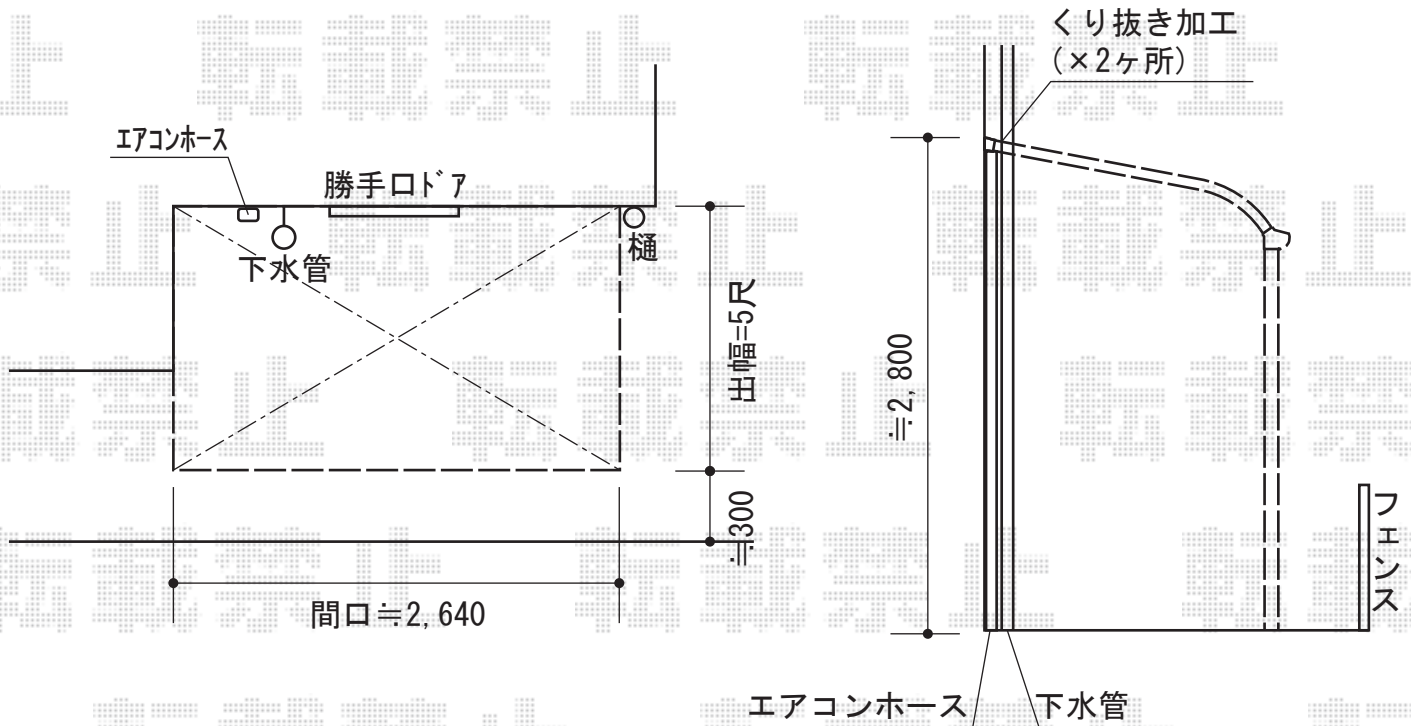

プレシオステラス R型 テラスタイプ 単体 積雪～20cm対応

Value Select プレシオステラス R型 テラスタイプ 単体 積雪～20cm対応
間口=関東間1.5間 (柱芯々2,575mm 屋根幅2,760mm)
出幅=5尺 (1,470mm)
色: チャコールブラック
屋根材: ポリカーボネート (ガラスマット)
柱仕様: 柱位置固定タイプ (柱2本)
施工方法: 上止め仕様

現場状況や作図制限により概略図の内容と多少の違いが生じることがございます。
施工時は、現場優先とさせて頂きたく思いますので、お立会い頂き、
最終のご指示のほど、何卒、宜しくお願い致します。