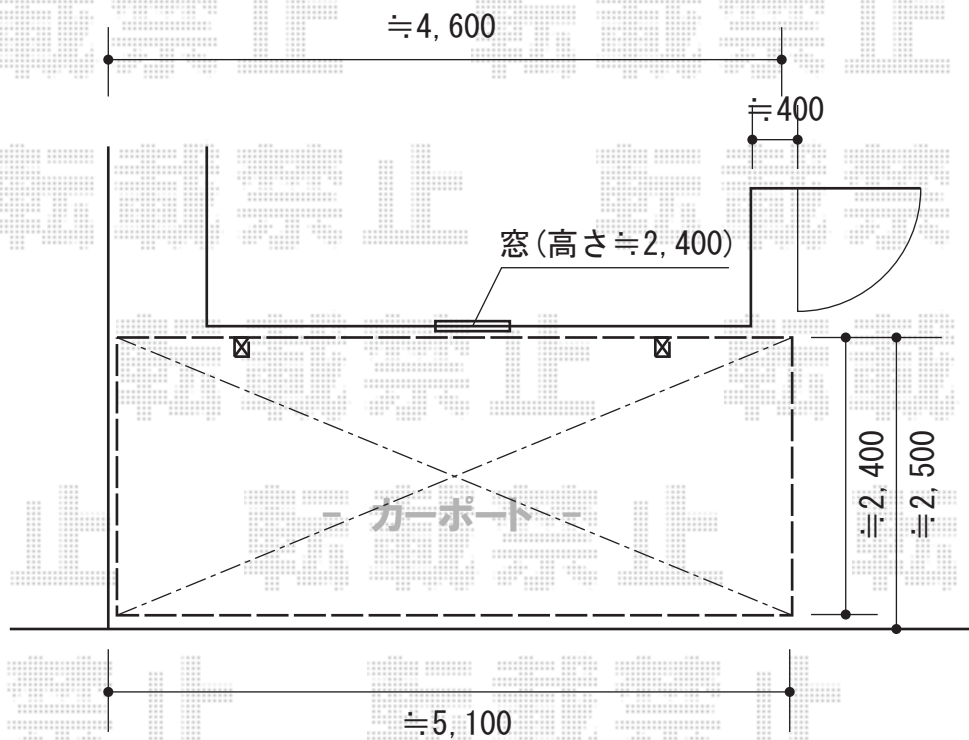

レイナポート 積雪～20cm対応

YKK AP レイナポート 積雪～20cm対応

幅=2,400mm

奥行=5,052mm

色：ホワイト

屋根材：ポリカーボネート（スモークブラウン）

柱仕様：ハイルーフ柱仕様（有効高 約2,355mm）

現場状況や作図制限により概略図の内容と多少の違いが生じることがございます。  
施工時は、現場優先とさせていただきますので、お立会い頂き、  
最終のご指示のほど、何卒、宜しくお願い致します。